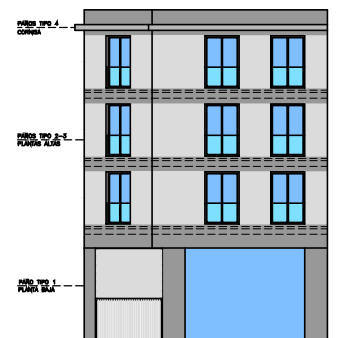

NIVEL -3

NIVEL -2

NIVEL 0_ACCESO A PORTALES

NIVEL -1

ALZADO INTERIOR A RUA DO RESTOLLAL

ALZADO A RUA JOSEFA GARCIA SEGRET

ALZADO A MANUEL VAZQUEZ CACHARRON

ALZADO A RUA ALEJANDRO PEREZ LUJIN

EDIFICIO DE 39 VIVIENDAS, 4 OFICINAS Y GARAJES
 SITUACION: RUA RESTOLLAL, JOSEFA GARCIA, A. PEREZ LUJIN...
 AYUNTAMIENTO DE SANTIAGO

PROMOTOR: O MERENDERO
 DO RESTOLLAL
 SOCIEDAD COOP. GALEGA

Escala 1/50