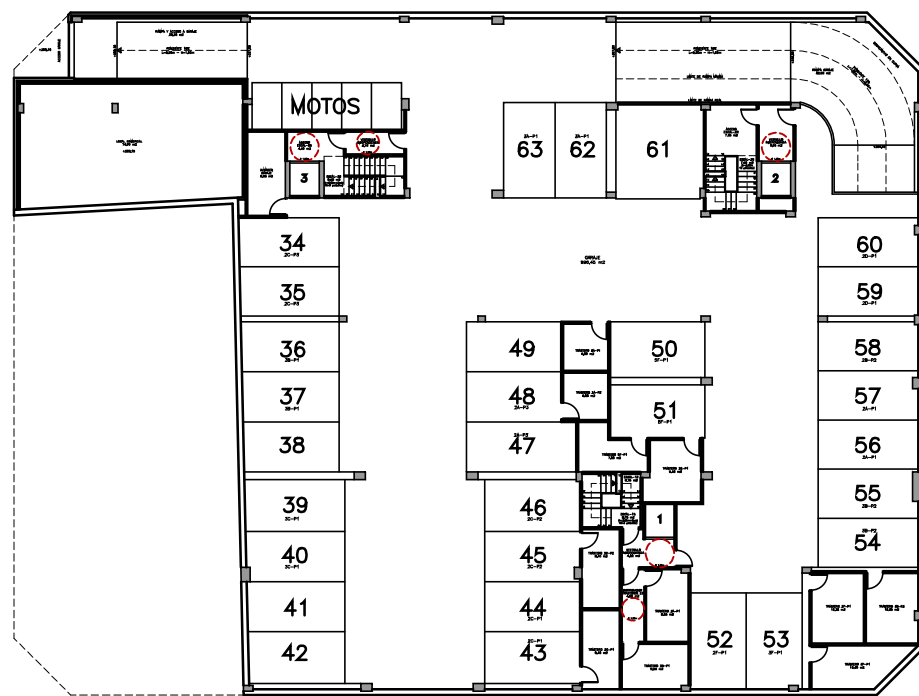

NIVEL -3

NIVEL -2

NIVEL 0_ACCESO A PORTALES

NIVEL -1

ALZADO INTERIOR A RUA DO RESTOLLAL

ALZADO A RUA JOSEFA GARCIA SEGRET

ALZADO A MANUEL VAZQUEZ CACHARRON

ALZADO A RUA ALEJANDRO PEREZ LUJIN

EDIFICIO DE 39 VIVIENDAS, 4 OFICINAS Y GARAJES
 SITUACION: RUA RESTOLLAL, JOSEFA GARCIA, A. PEREZ LUJIN...
 AYUNTAMIENTO DE SANTIAGO

PROMOTOR: O MERENDERO
 DO RESTOLLAL
 SOCIEDAD COOP. GALEGA

Escala 1/50

Ficha, nº	Vivienda	Trastero nº	Plaza garaje	Sup. Útil	Sup. Construida	Precio
	Nivel 0_Acceso Portales Escalera 1_(D)			41,25 M2	48,75 M2	