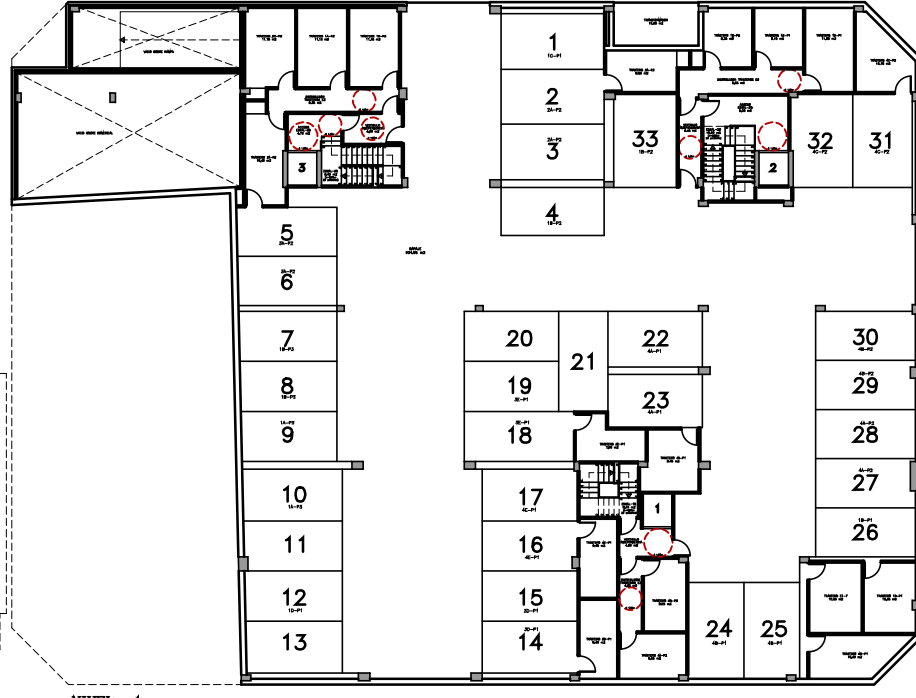

NIVEL -3

NIVEL -2

NIVEL 0_ACCESO A PORTALES

NIVEL -1

ALZADO INTERIOR A RUA DO RESTOLLAL

ALZADO A RUA JOSEFA GARCIA SEGRET

ALZADO A MANUEL VAZQUEZ CACHARRON

ALZADO A RUA ALEJANDRO PEREZ LUJIN

EDIFICIO DE 39 VIVIENDAS, 4 OFICINAS Y GARAJES
 SITUACION: RUA RESTOLLAL, JOSEFA GARCIA, A. PEREZ LUJIN...
 AYUNTAMIENTO DE SANTIAGO

PROMOTOR: O MERENDERO
 DO RESTOLLAL
 SOCIEDAD COOP. GALEGA

Escala 1/50

Ficha, nº	Vivienda	Trastero nº	Plaza garaje	Sup. Útil	Sup. Construida	Precio
	Nivel 0_Acceso Portales Escalera 1_(D)			41,25 M2	48,75 M2	