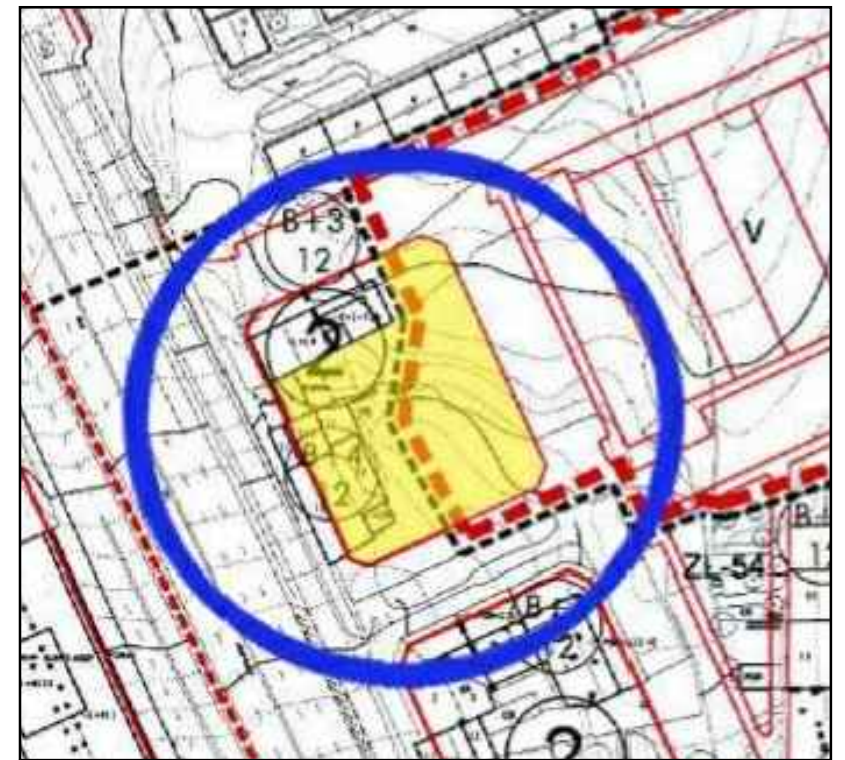

NIVEL -3

NIVEL -2

NIVEL 0_ACCESO A PORTALES

NIVEL -1

ALZADO INTERIOR A RUA DO RESTOLLAL

ALZADO A RUA JOSEFA GARCIA SEGRET

ALZADO A MANUEL VAZQUEZ CACHARRON

ALZADO A RUA ALEJANDRO PEREZ LUJIN

EDIFICIO DE 39 VIVIENDAS, 4 OFICINAS Y GARAJES
 SITUACION: RUA RESTOLLAL, JOSEFA GARCIA, A. PEREZ LUJIN...
 AYUNTAMIENTO DE SANTIAGO

PROMOTOR: O MERENDERO
 DO RESTOLLAL
 SOCIEDAD COOP. GALEGA

Escala 1/50