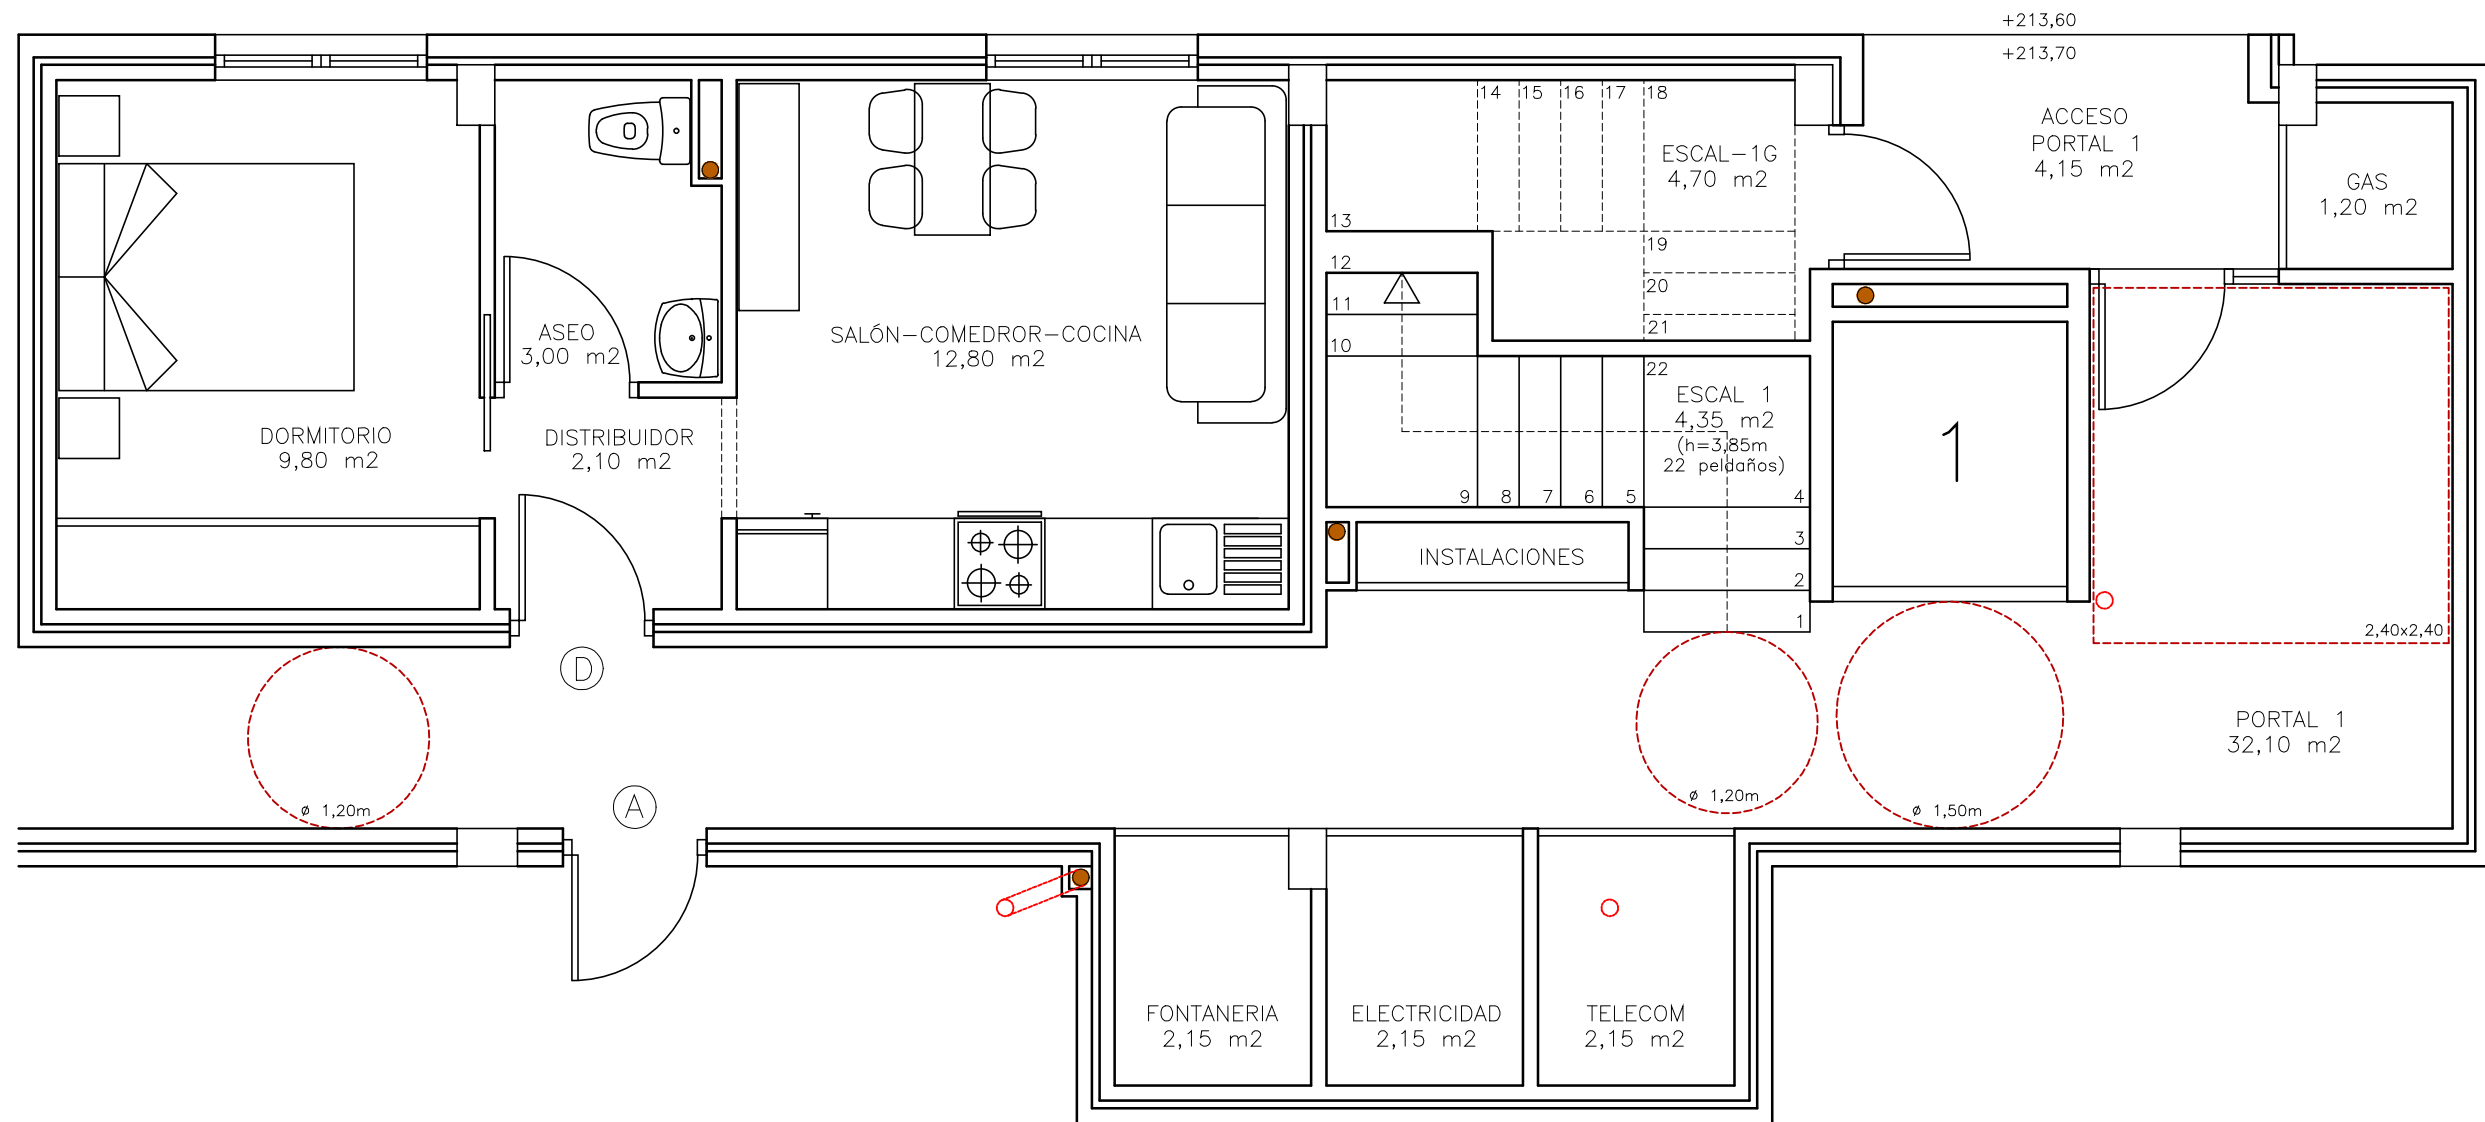

NIVEL -3

NIVEL -2

NIVEL 0_ACCESO A PORTALES

NIVEL -1

ALZADO INTERIOR A RUA DO RESTOLLAL

ALZADO A RUA JOSEFA GARCIA SEGRET

ALZADO A MANUEL VAZQUEZ CACHARRON

ALZADO A RUA ALEJANDRO PEREZ LUJIN

EDIFICIO DE 39 VIVIENDAS, 4 OFICINAS Y GARAJES
 SITUACION: RUA RESTOLLAL, JOSEFA GARCIA, A. PEREZ LUJIN...
 AYUNTAMIENTO DE SANTIAGO

PROMOTOR: O MERENDERO
 DO RESTOLLAL
 SOCIEDAD COOP. GALEGA

Escala 1/50

Ficha, nº	Vivienda	Trastero nº	Plaza garaje	Sup. Útil	Sup. Construida	Precio
	Nivel 0_Acceso Portales Escalera 1_(D)			41,25 M2	48,75 M2	