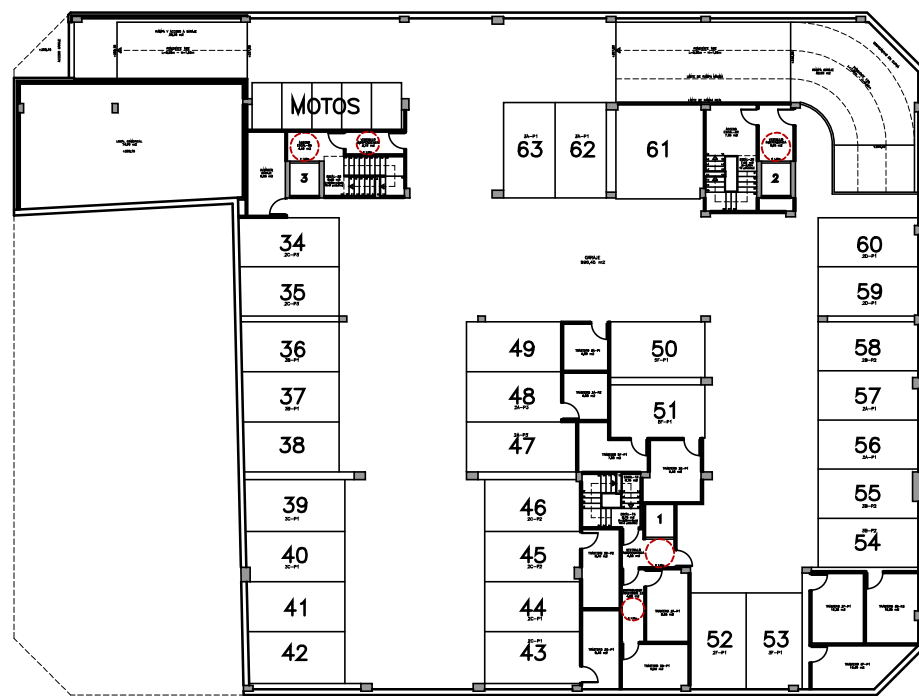

NIVEL -3

NIVEL -2

NIVEL 1

NIVEL -1

ALZADO A RUA DO RESTOLLAL

ALZADO A RUA JOSEFA GARCIA SEGRET

ALZADO A MANUEL VAZQUEZ CACHARRON

ALZADO INTERIOR RUA DO RESTOLLAL

EDIFICIO DE 39 VIVIENDAS, 4 OFICINAS Y GARAJES
 SITUACION: RUA RESTOLLAL, JOSEFA GARCIA, A. PEREZ LUJIN...
 AYUNTAMIENTO DE SANTIAGO

PROMOTOR: O MERENDERO
 DO RESTOLLAL
 SOCIEDAD COOP. GALEGA

Escala 1/50
Ficha, nº

Vivienda
Nivel 1
Escalera 1_(E)

Trastero nº

Plaza garaje

Sup. Útil
88,45 M2

Sup. Construida
102,80 M2

Precio

Escala 1/50 Ficha, nº	Vivienda Nivel 1 Escalera 1_(E)	Trastero nº	Plaza garaje	Sup. Útil 88,45 M2	Sup. Construida 102,80 M2	Precio