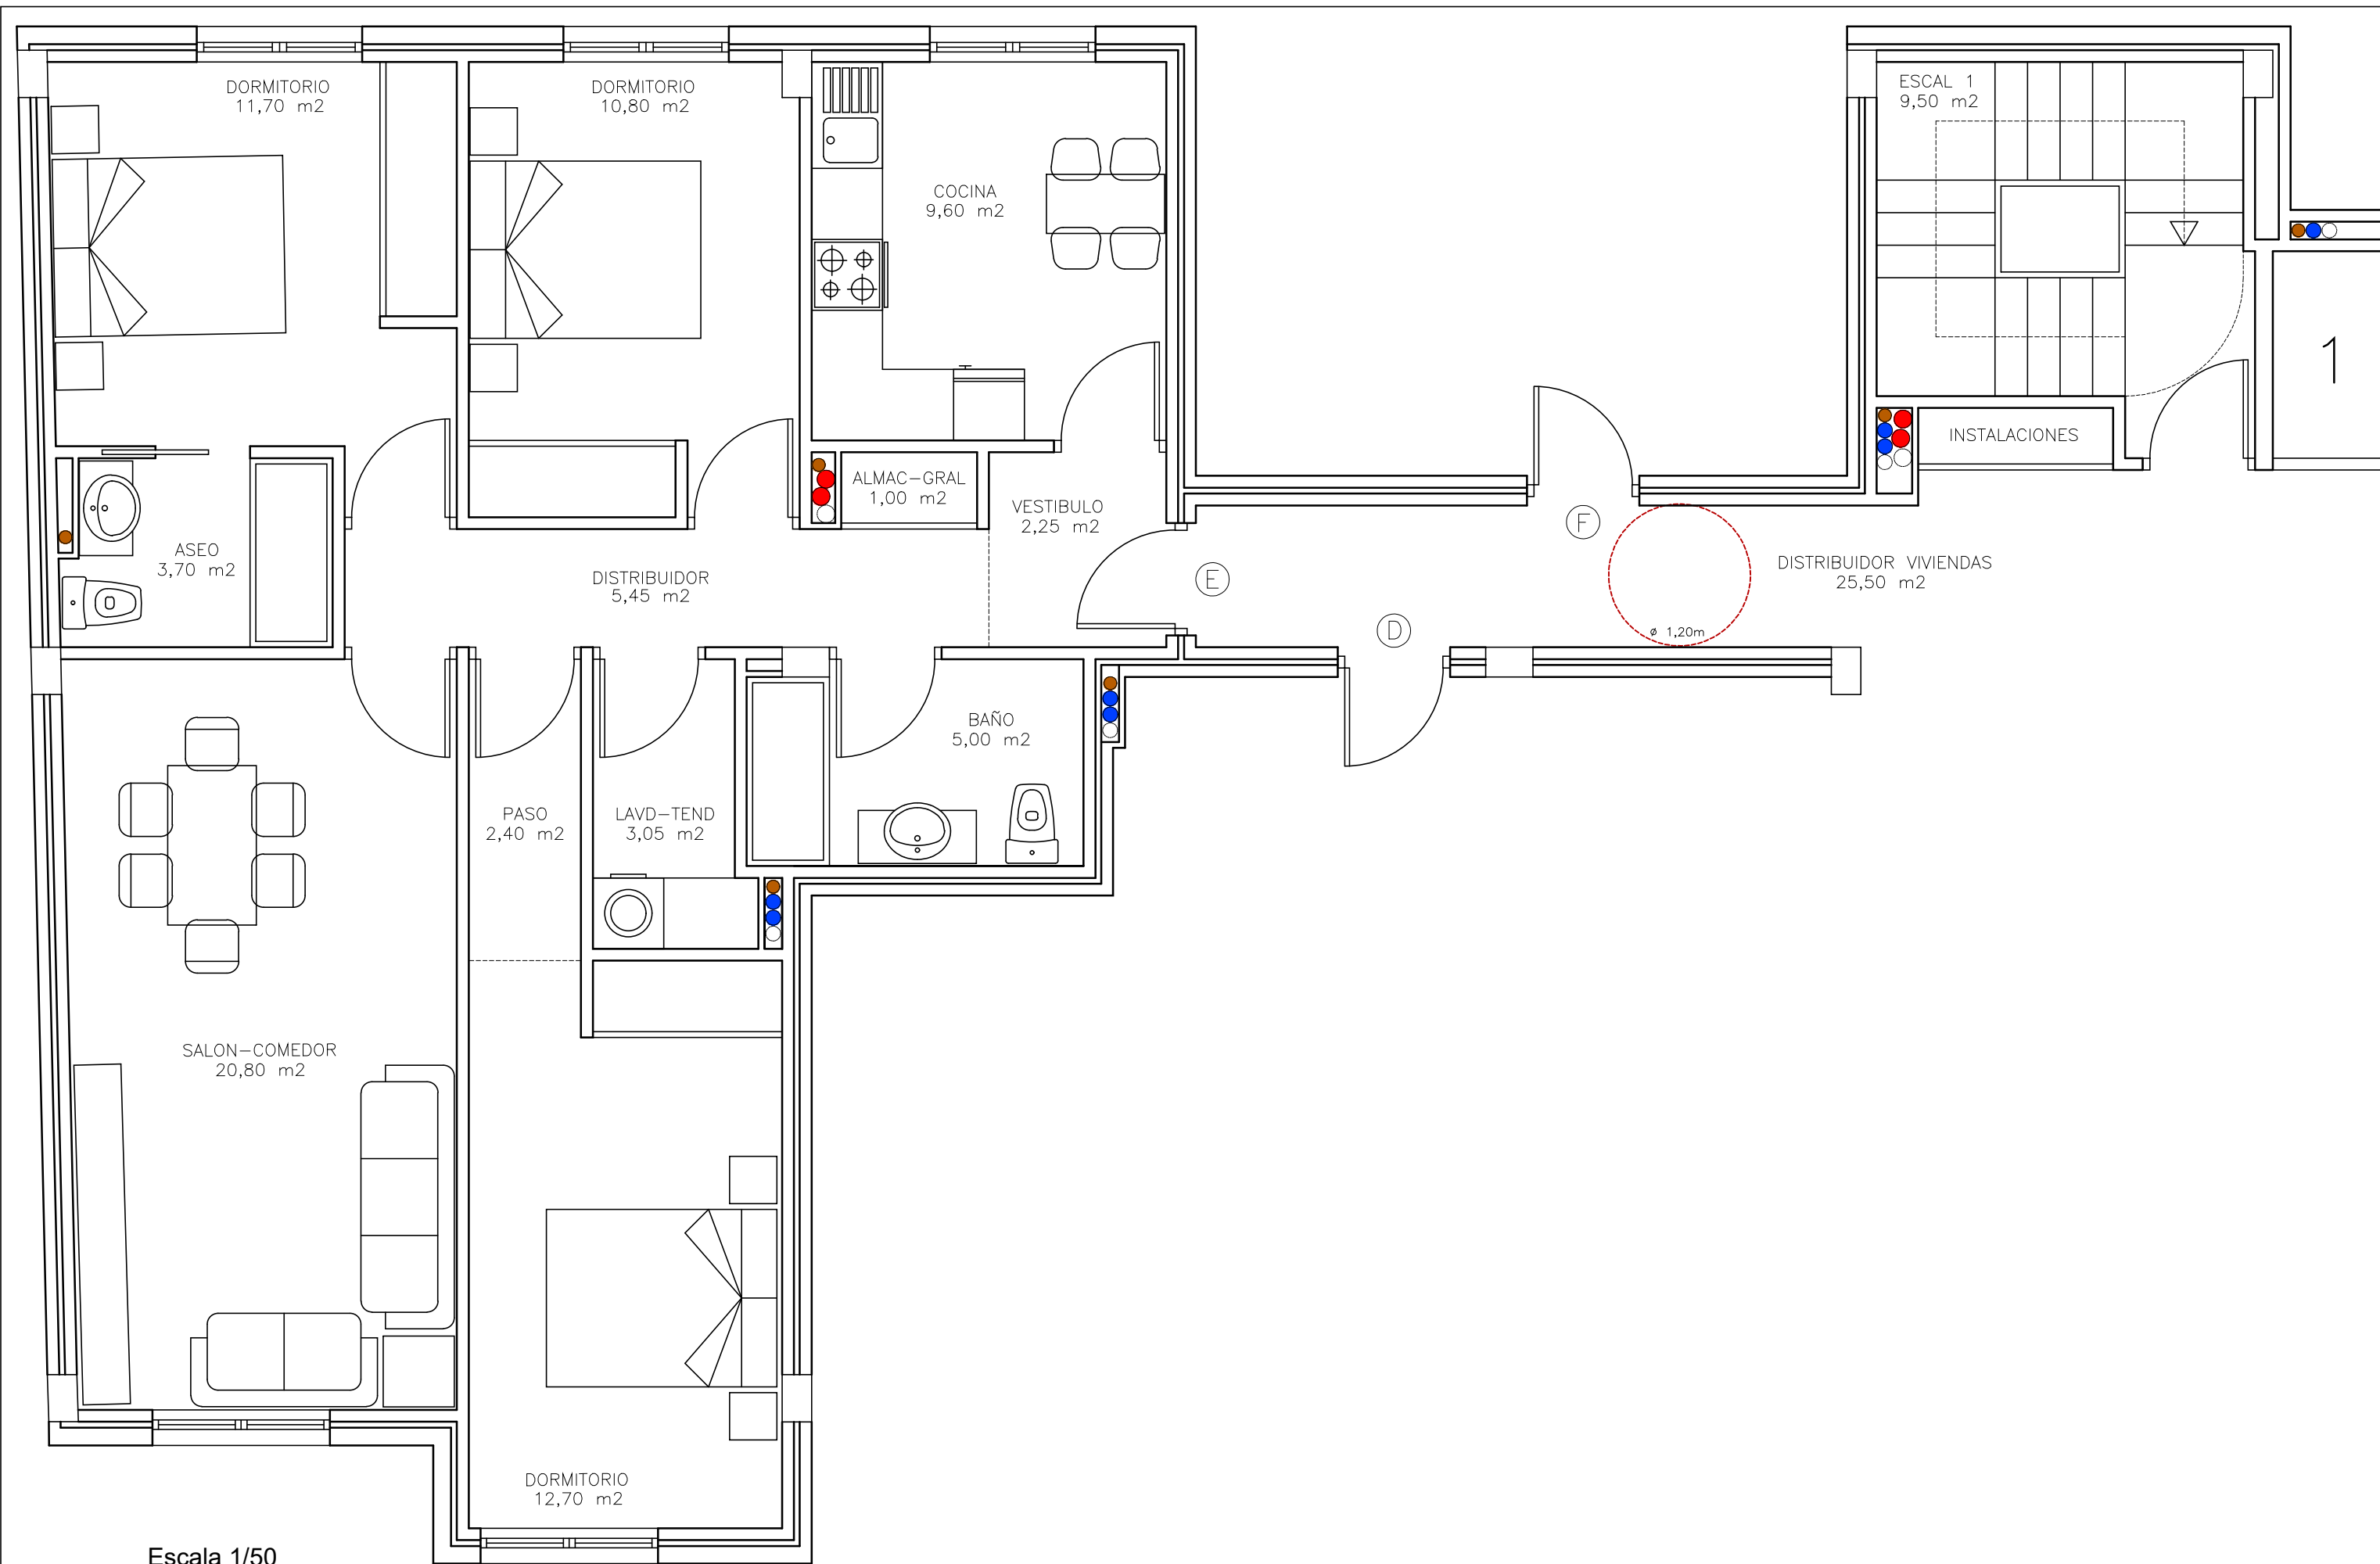

NIVEL -3

NIVEL -2

NIVEL 1

NIVEL -1

ALZADO A RUA DO RESTOLLAL

ALZADO A RUA JOSEFA GARCIA SEGRET

ALZADO A MANUEL VAZQUEZ CACHARRON

ALZADO INTERIOR RUA DO RESTOLLAL

EDIFICIO DE 39 VIVIENDAS, 4 OFICINAS Y GARAJES
 SITUACION: RUA RESTOLLAL, JOSEFA GARCIA, A. PEREZ LUJIN...
 AYUNTAMIENTO DE SANTIAGO

PROMOTOR: O MERENDERO
 DO RESTOLLAL
 SOCIEDAD COOP. GALEGA

Escala 1/50
Ficha, nº

Vivienda
Nivel 1
Escalera 1_(E)

Trastero nº

Plaza garaje

Sup. Útil
88,45 M2

Sup. Construida
102,80 M2

Precio

Escala 1/50 Ficha, nº	Vivienda Nivel 1 Escalera 1_(E)	Trastero nº	Plaza garaje	Sup. Útil 88,45 M2	Sup. Construida 102,80 M2	Precio