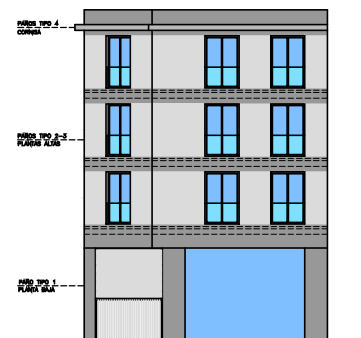

NIVEL -3

NIVEL -2

NIVEL 1

NIVEL -1

ALZADO A RUA DO RESTOLLAL

ALZADO A RUA JOSEFA GARCIA SEGRET

ALZADO A MANUEL VAZQUEZ CACHARRON

ALZADO INTERIOR RUA DO RESTOLLAL

EDIFICIO DE 39 VIVIENDAS, 4 OFICINAS Y GARAJES
 SITUACION: RUA RESTOLLAL, JOSEFA GARCIA, A. PEREZ LUJIN...
 AYUNTAMIENTO DE SANTIAGO

PROMOTOR: O MERENDERO
 DO RESTOLLAL
 SOCIEDAD COOP. GALEGA

Escala 1/50
Ficha, nº