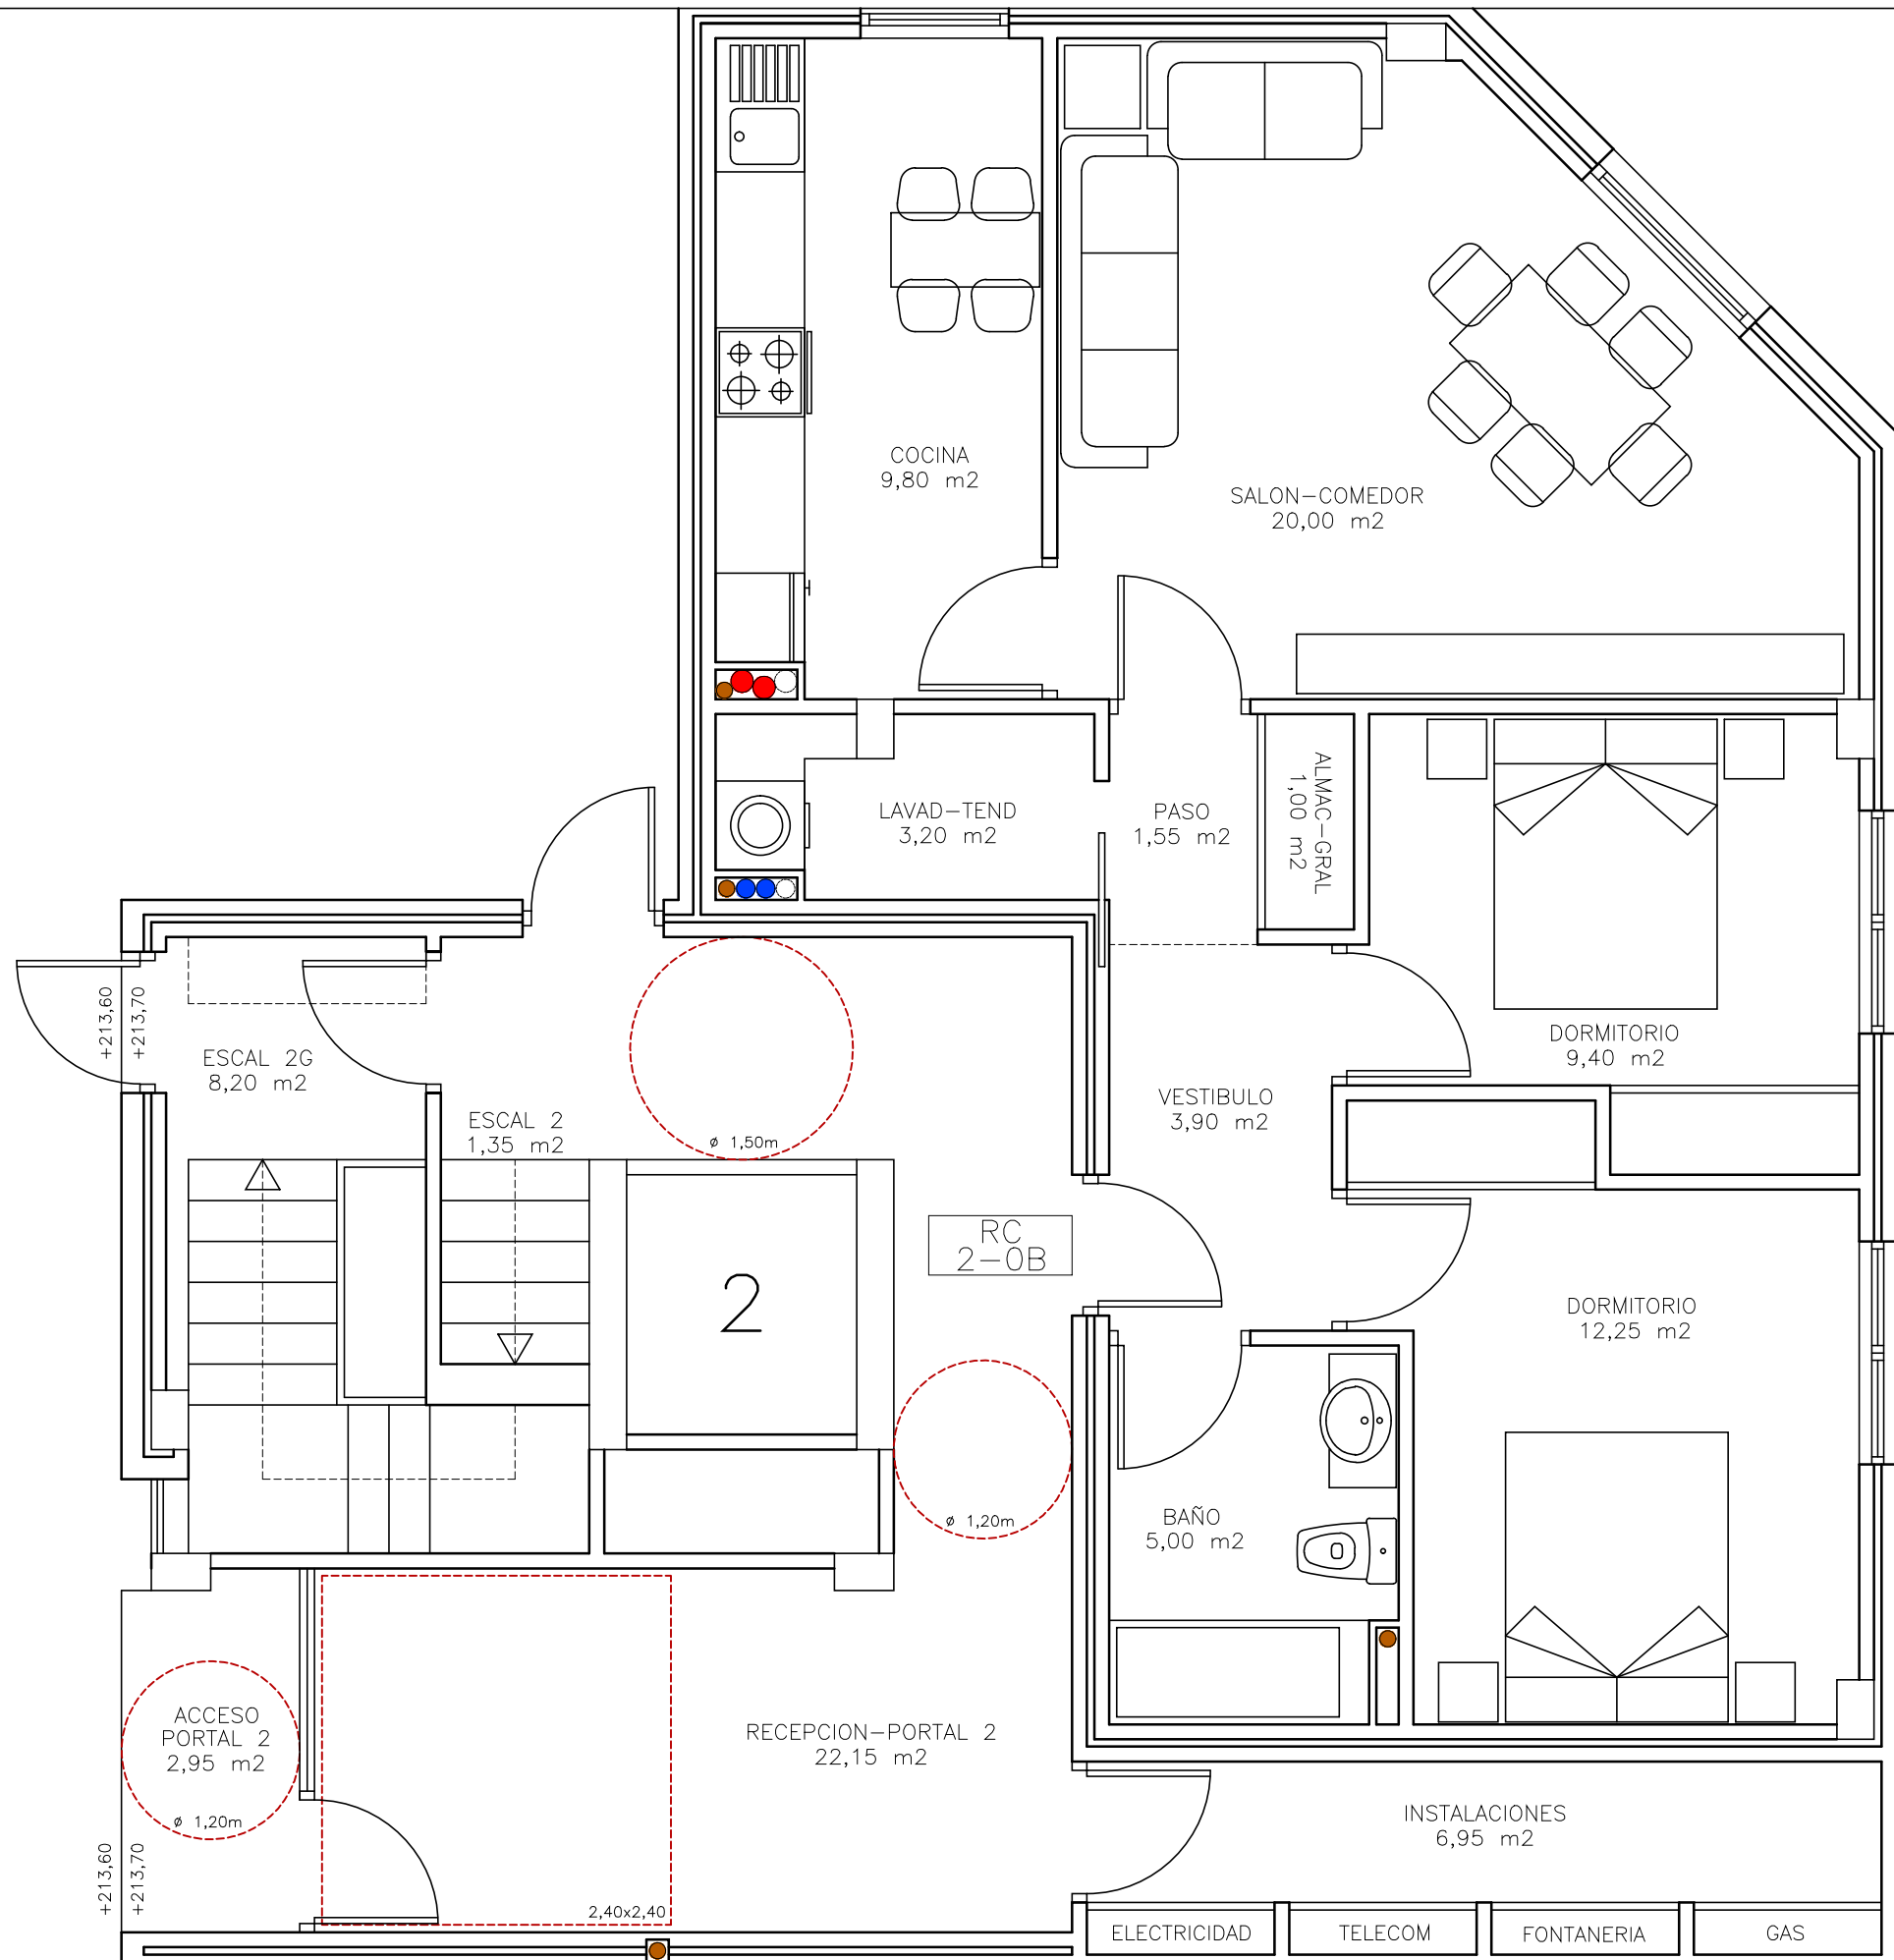

NIVEL -3

NIVEL -2

NIVEL 0_ACCESO A PORTALES

NIVEL -1

ALZADO A RUA DO RESTOLLAL

ALZADO A RUA JOSEFA GARCIA SEGRET

ALZADO A MANUEL VAZQUEZ CACHARRON

ALZADO A RUA ALEJANDRO PEREZ LUJIN

EDIFICIO DE 39 VIVIENDAS, 4 OFICINAS Y GARAJES
 SITUACION: RUA RESTOLLAL, JOSEFA GARCIA, A. PEREZ LUJIN...
 AYUNTAMIENTO DE SANTIAGO

PROMOTOR: O MERENDERO
 DO RESTOLLAL
 SOCIEDAD COOP. GALEGA

Escala 1/50

Ficha, nº	Vivienda	Trastero nº	Plaza garaje	Sup. Útil	Sup. Construida	Precio
	Nivel 0_Acceso Portales Escalera 2_(RC 2_OB)			66,10 M2	76,45 M2	