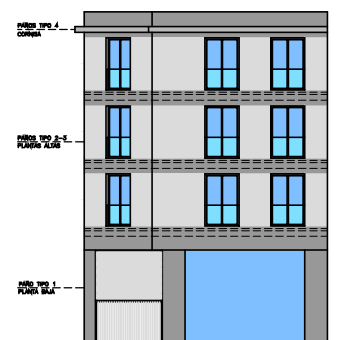

NIVEL -3

NIVEL -2

NIVEL 0_ACCESO A PORTALES

NIVEL -1

ALZADO A RUA DO RESTOLLAL

ALZADO A RUA JOSEFA GARCIA SEGRET

ALZADO A MANUEL VAZQUEZ CACHARRON

ALZADO A RUA ALEJANDRO PEREZ LUJIN

EDIFICIO DE 39 VIVIENDAS, 4 OFICINAS Y GARAJES
 SITUACION: RUA RESTOLLAL, JOSEFA GARCIA, A. PEREZ LUJIN...
 AYUNTAMIENTO DE SANTIAGO

PROMOTOR: O MERENDERO
 DO RESTOLLAL
 SOCIEDAD COOP. GALEGA

Escala 1/50