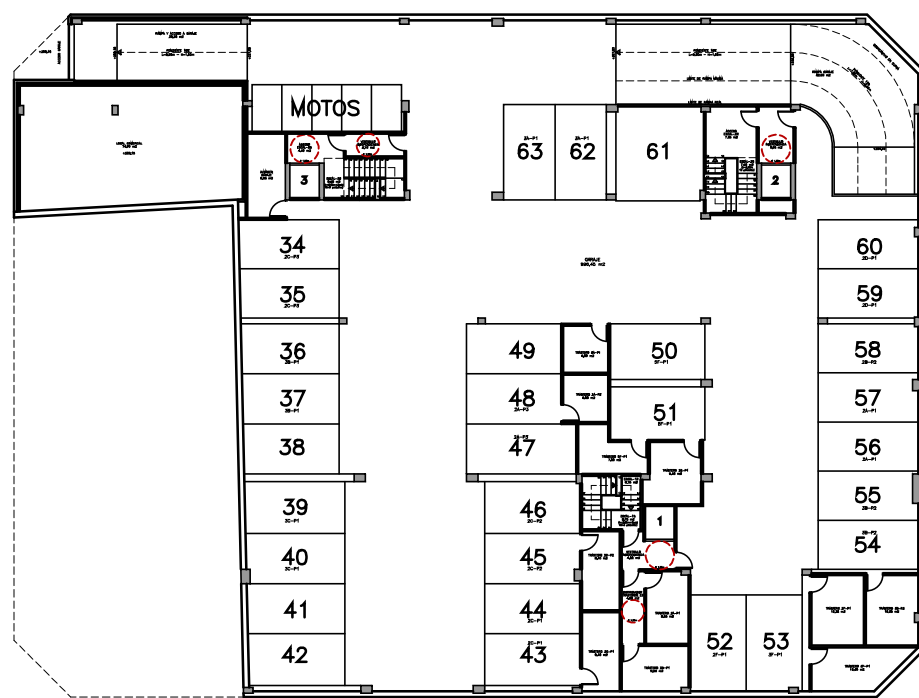

NIVEL -3

NIVEL -2

NIVEL 0_ACCESO A PORTALES

NIVEL -1

ALZADO A RUA DO RESTOLLAL

ALZADO A RUA JOSEFA GARCIA SEGRET

ALZADO A MANUEL VAZQUEZ CACHARRON

ALZADO A RUA ALEJANDRO PEREZ LUJIN

EDIFICIO DE 39 VIVIENDAS, 4 OFICINAS Y GARAJES
 SITUACION: RUA RESTOLLAL, JOSEFA GARCIA, A. PEREZ LUJIN...
 AYUNTAMIENTO DE SANTIAGO

PROMOTOR: O MERENDERO
 DO RESTOLLAL
 SOCIEDAD COOP. GALEGA

Escala 1/50

Ficha, nº	Vivienda	Trastero nº	Plaza garaje	Sup. Útil	Sup. Construida	Precio
	Nivel 0_Acceso Portales Escalera 2_(RC 2_OB)			66,10 M2	76,45 M2	