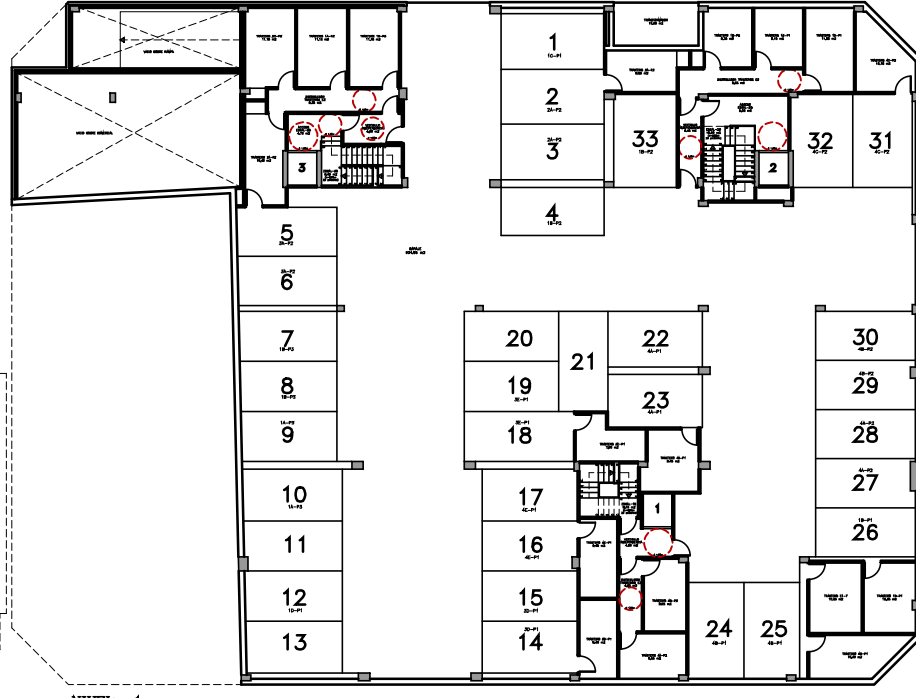

NIVEL -3

NIVEL -2

NIVEL 0_ACCESO A PORTALES

NIVEL -1

ALZADO A RUA DO RESTOLLAL

ALZADO A RUA JOSEFA GARCIA SEGRET

ALZADO A MANUEL VAZQUEZ CACHARRON

ALZADO A RUA ALEJANDRO PEREZ LUJIN

EDIFICIO DE 39 VIVIENDAS, 4 OFICINAS Y GARAJES
 SITUACION: RUA RESTOLLAL, JOSEFA GARCIA, A. PEREZ LUJIN...
 AYUNTAMIENTO DE SANTIAGO

PROMOTOR: O MERENDERO
 DO RESTOLLAL
 SOCIEDAD COOP. GALEGA

Escala 1/50

Ficha, nº	Vivienda	Trastero nº	Plaza garaje	Sup. Útil	Sup. Construida	Precio
	Nivel 0_Acceso Portales Escalera 2_(RC 2_OB)			66,10 M2	76,45 M2	