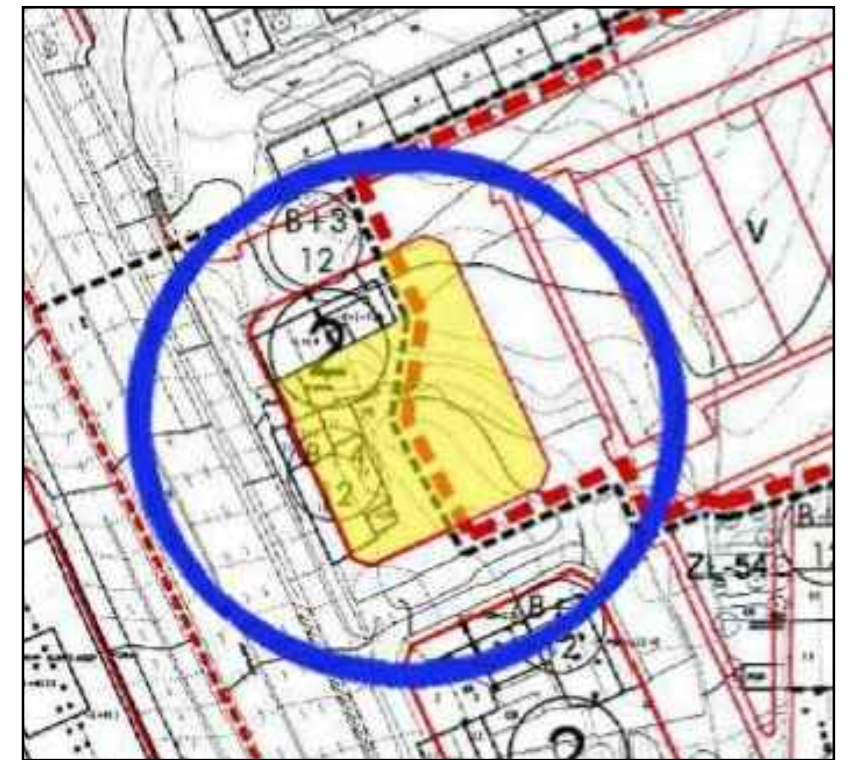

NIVEL -3

NIVEL -2

NIVEL 0_ACCESO A PORTALES

NIVEL -1

ALZADO A RUA DO RESTOLLAL

ALZADO A RUA JOSEFA GARCIA SEGRET

ALZADO A MANUEL VAZQUEZ CACHARRON

ALZADO A RUA ALEJANDRO PEREZ LUJIN

EDIFICIO DE 39 VIVIENDAS, 4 OFICINAS Y GARAJES
 SITUACION: RUA RESTOLLAL, JOSEFA GARCIA, A. PEREZ LUJIN...
 AYUNTAMIENTO DE SANTIAGO

PROMOTOR: O MERENDERO
 DO RESTOLLAL
 SOCIEDAD COOP. GALEGA

Escala 1/50