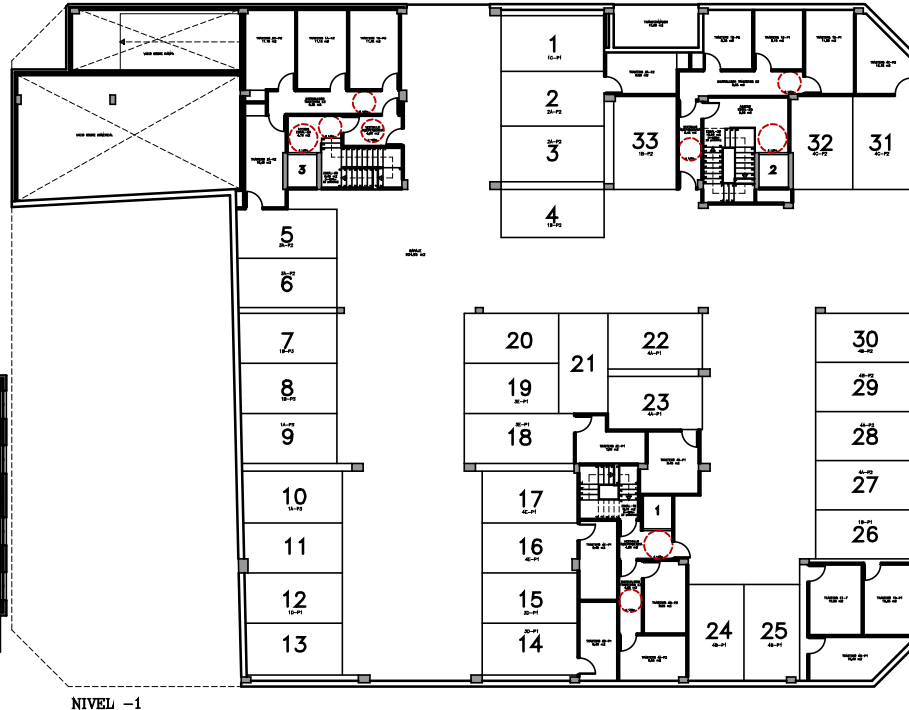

NIVEL -3

NIVEL -2

NIVEL 3

NIVEL -1

ALZADO INTERIOR A JOSEFA GARCÍA

ALZADO A RUA JOSEFA GARCÍA SEGRET

ALZADO A MANUEL VAZQUEZ GACHARRÓN

ALZADO A RUA ALEJANDRO PEREZ LUJAN

EDIFICIO DE 39 VIVIENDAS, 4 OFICINAS Y GARAJES
 SITUACION: RÚA RESTOLLAL, JOSEFA GARCÍA, A. PEREZ LUJÁN...
 AYUNTAMIENTO DE SANTIAGO

PROMOTOR: O MERENDERO
 DO RESTOLLAL
 SOCIEDAD COOP. GALEGA

Escala 1/50
Ficha, nº

Ficha, nº	Vivienda	Trastero nº	Plaza garaje	Sup. Útil	Sup. Construida	Precio
	Nivel 3 Escalera 2_(C)			87,05 M2	99,35 M2	