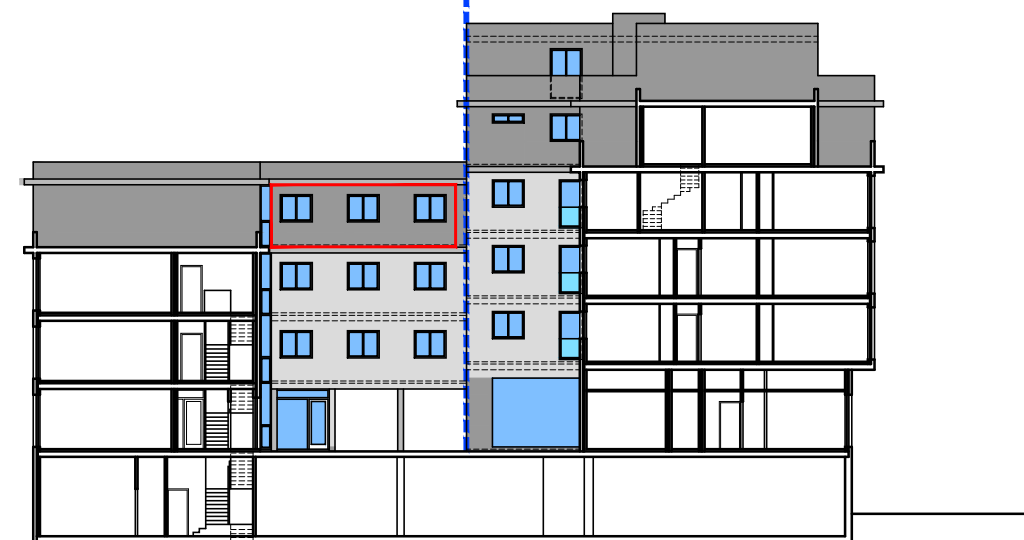

NIVEL -3

NIVEL -2

NIVEL 3

NIVEL -1

ALZADO INTERIOR A JOSEFA GARCÍA

ALZADO A RUA JOSEFA GARCÍA SEGRET

ALZADO A MANUEL VAZQUEZ GACHARRÓN

ALZADO A RUA ALEJANDRO PEREZ LUJAN

EDIFICIO DE 39 VIVIENDAS, 4 OFICINAS Y GARAJES
 SITUACION: RÚA RESTOLLAL, JOSEFA GARCÍA, A. PEREZ LUJÁN...
 AYUNTAMIENTO DE SANTIAGO

PROMOTOR: O MERENDERO
 DO RESTOLLAL
 SOCIEDAD COOP. GALEGA

Escala 1/50
Ficha, nº

Ficha, nº	Vivienda	Trastero nº	Plaza garaje	Sup. Útil	Sup. Construida	Precio
	Nivel 3 Escalera 2_(C)			87,05 M2	99,35 M2	