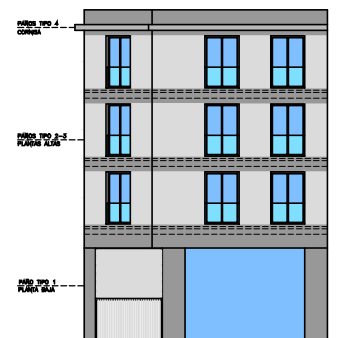

NIVEL -3

NIVEL -2

NIVEL 3

NIVEL -1

ALZADO INTERIOR A JOSEFA GARCÍA

ALZADO A RUA JOSEFA GARCÍA SEGRET

ALZADO A MANUEL VAZQUEZ GACHARRÓN

ALZADO A RUA ALEJANDRO PEREZ LUJAN

EDIFICIO DE 39 VIVIENDAS, 4 OFICINAS Y GARAJES
 SITUACION: RÚA RESTOLLAL, JOSEFA GARCÍA, A. PEREZ LUJÁN...
 AYUNTAMIENTO DE SANTIAGO

PROMOTOR: O MERENDERO
 DO RESTOLLAL
 SOCIEDAD COOP. GALEGA

Escala 1/50
Ficha, nº