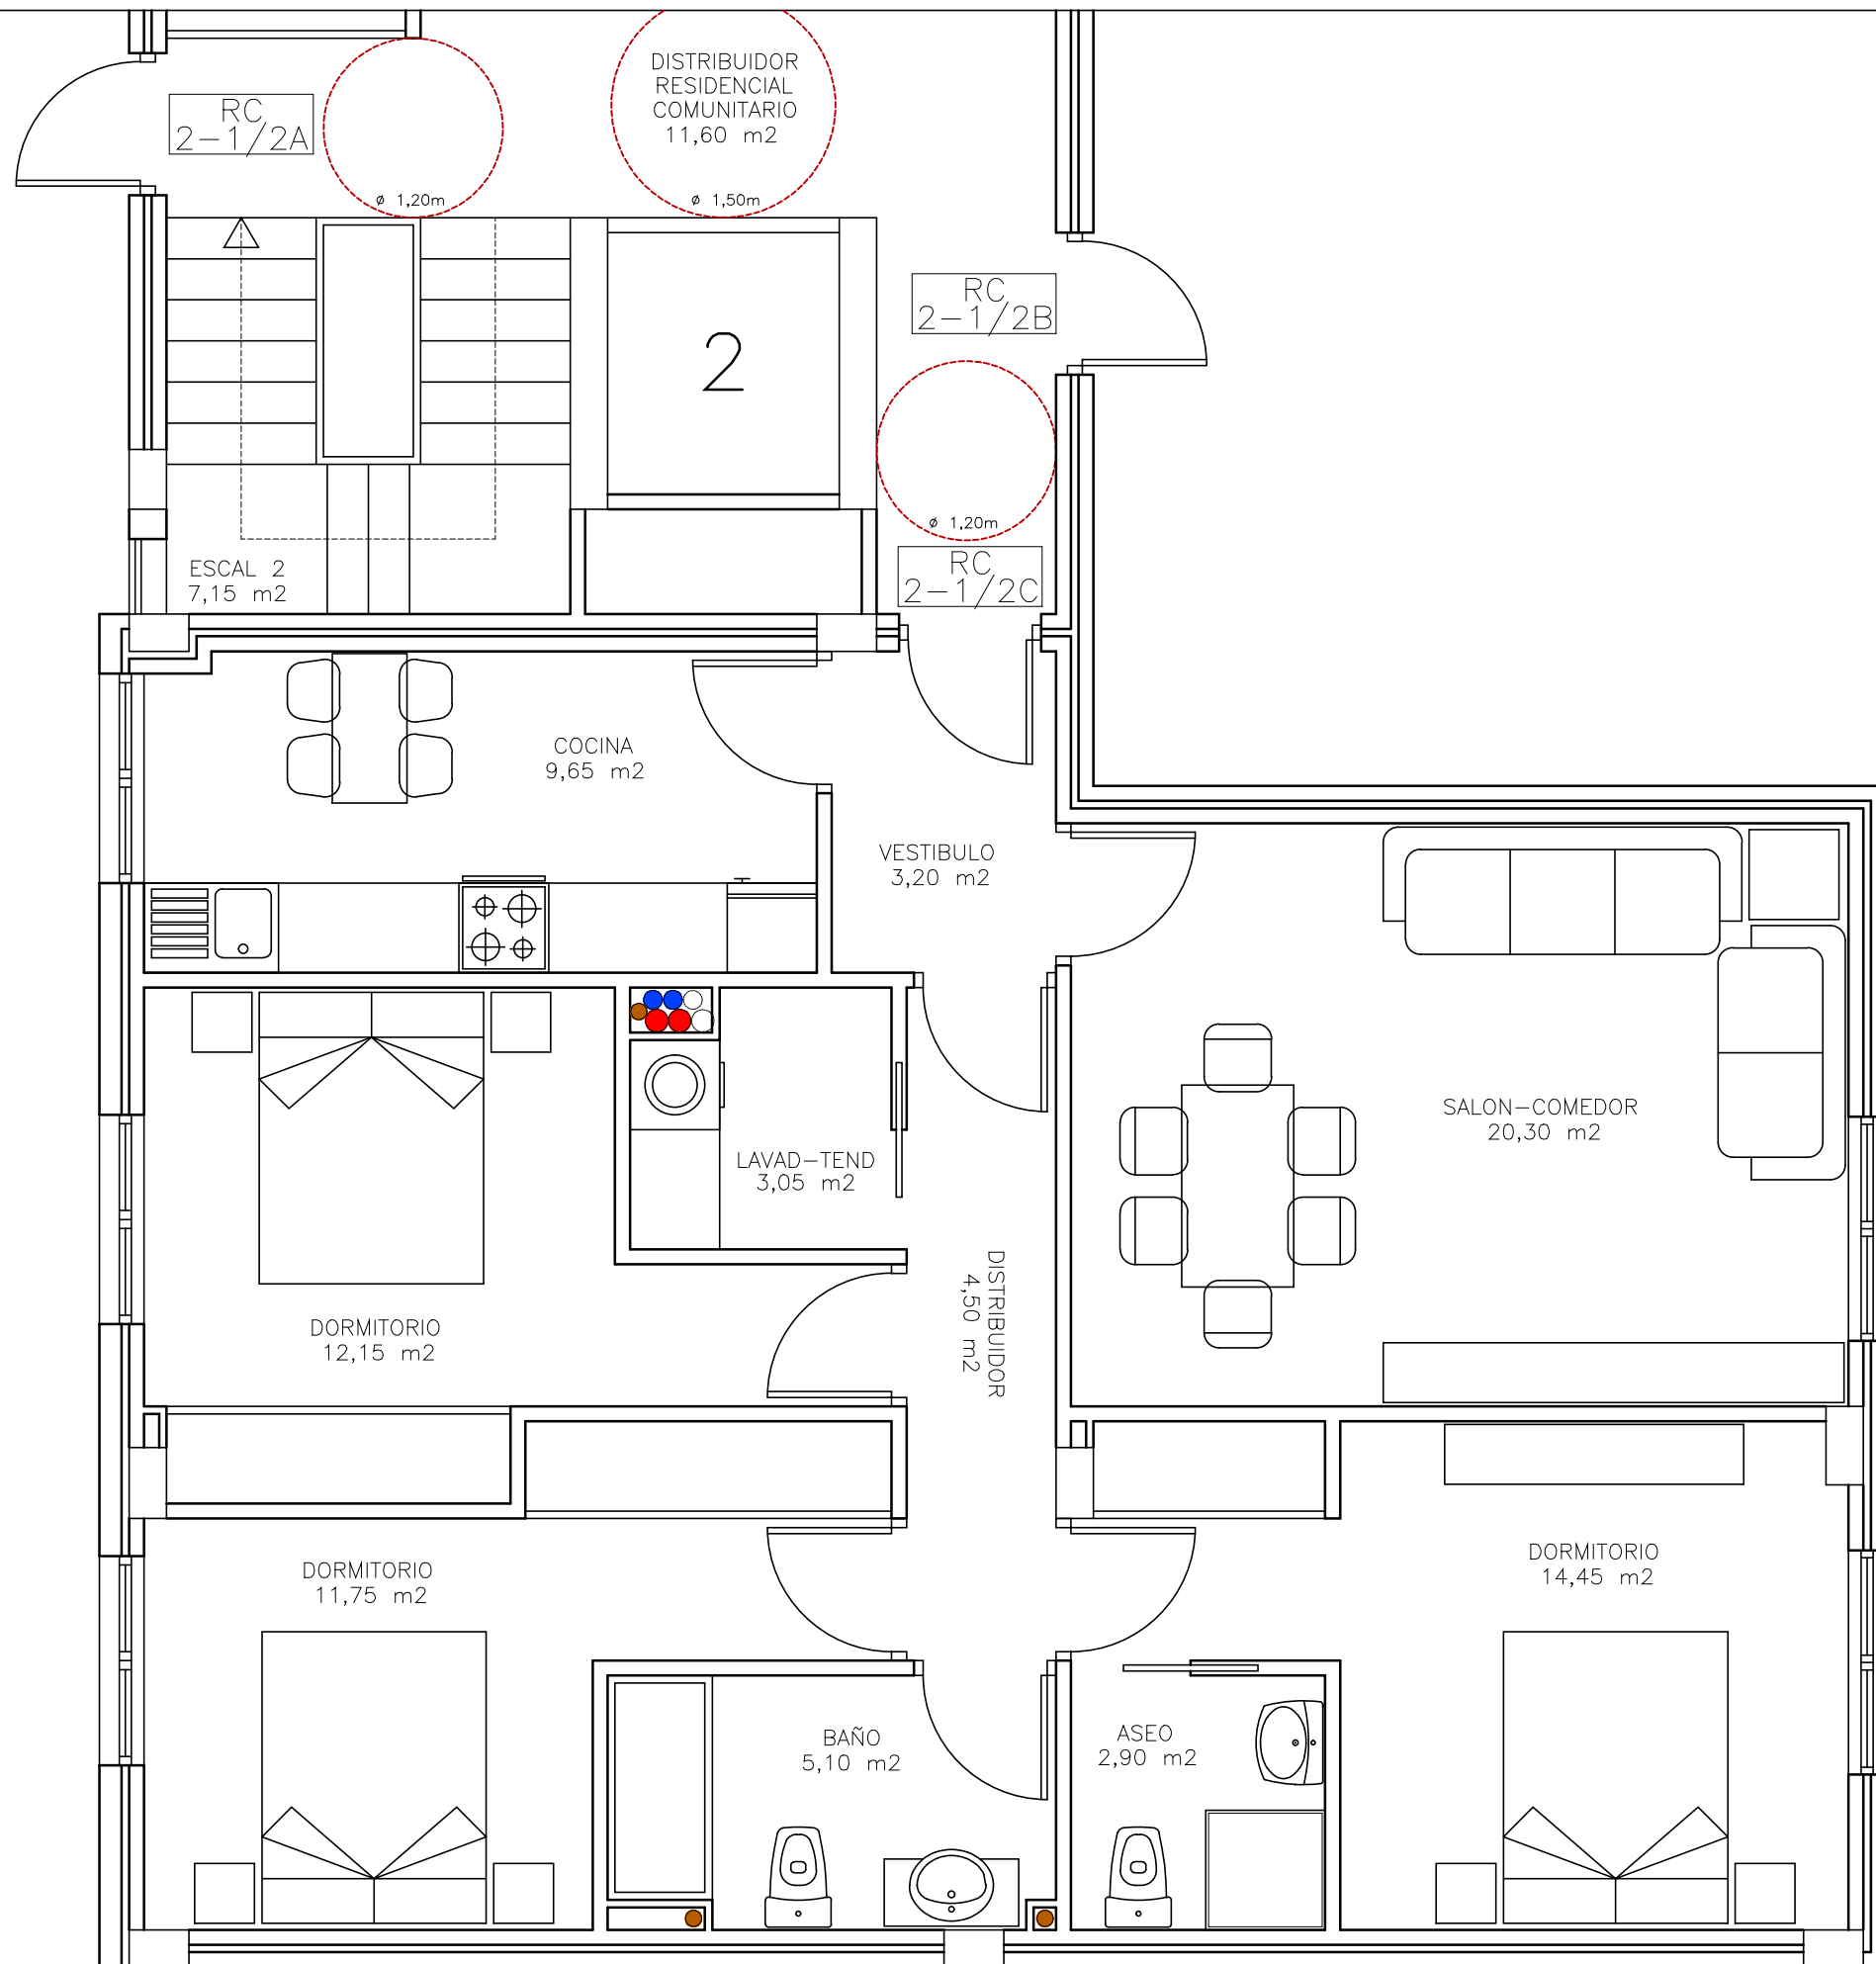

NIVEL -3

NIVEL -2

NIVEL 3

NIVEL -1

ALZADO INTERIOR A JOSEFA GARCÍA

ALZADO A RUA JOSEFA GARCÍA SEGRET

ALZADO A MANUEL VAZQUEZ GACHARRÓN

ALZADO A RUA ALEJANDRO PEREZ LUJAN

EDIFICIO DE 39 VIVIENDAS, 4 OFICINAS Y GARAJES
 SITUACION: RÚA RESTOLLAL, JOSEFA GARCÍA, A. PEREZ LUJÁN...
 AYUNTAMIENTO DE SANTIAGO

PROMOTOR: O MERENDERO
 DO RESTOLLAL
 SOCIEDAD COOP. GALEGA

Escala 1/50
Ficha, nº

Ficha, nº	Vivienda	Trastero nº	Plaza garaje	Sup. Útil	Sup. Construida	Precio
	Nivel 3 Escalera 2_(C)			87,05 M2	99,35 M2	