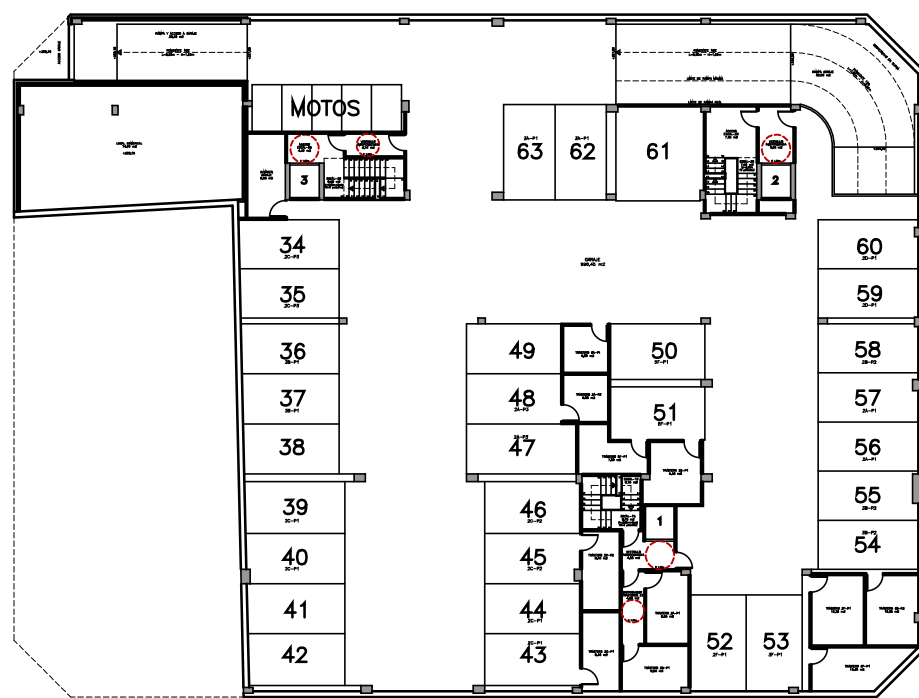

NIVEL -3

NIVEL -2

NIVEL 3

NIVEL -1

ALZADO INTERIOR A JOSEFA GARCÍA

ALZADO A RUA JOSEFA GARCÍA SEGRET

ALZADO A MANUEL VAZQUEZ GACHARRÓN

ALZADO A RUA ALEJANDRO PEREZ LUJAN

EDIFICIO DE 39 VIVIENDAS, 4 OFICINAS Y GARAJES
 SITUACION: RÚA RESTOLLAL, JOSEFA GARCÍA, A. PEREZ LUJÁN...
 AYUNTAMIENTO DE SANTIAGO

PROMOTOR: O MERENDERO
 DO RESTOLLAL
 SOCIEDAD COOP. GALEGA

Escala 1/50
Ficha, nº

Ficha, nº	Vivienda	Trastero nº	Plaza garaje	Sup. Útil	Sup. Construida	Precio
	Nivel 3 Escalera 2_(C)			87,05 M2	99,35 M2	