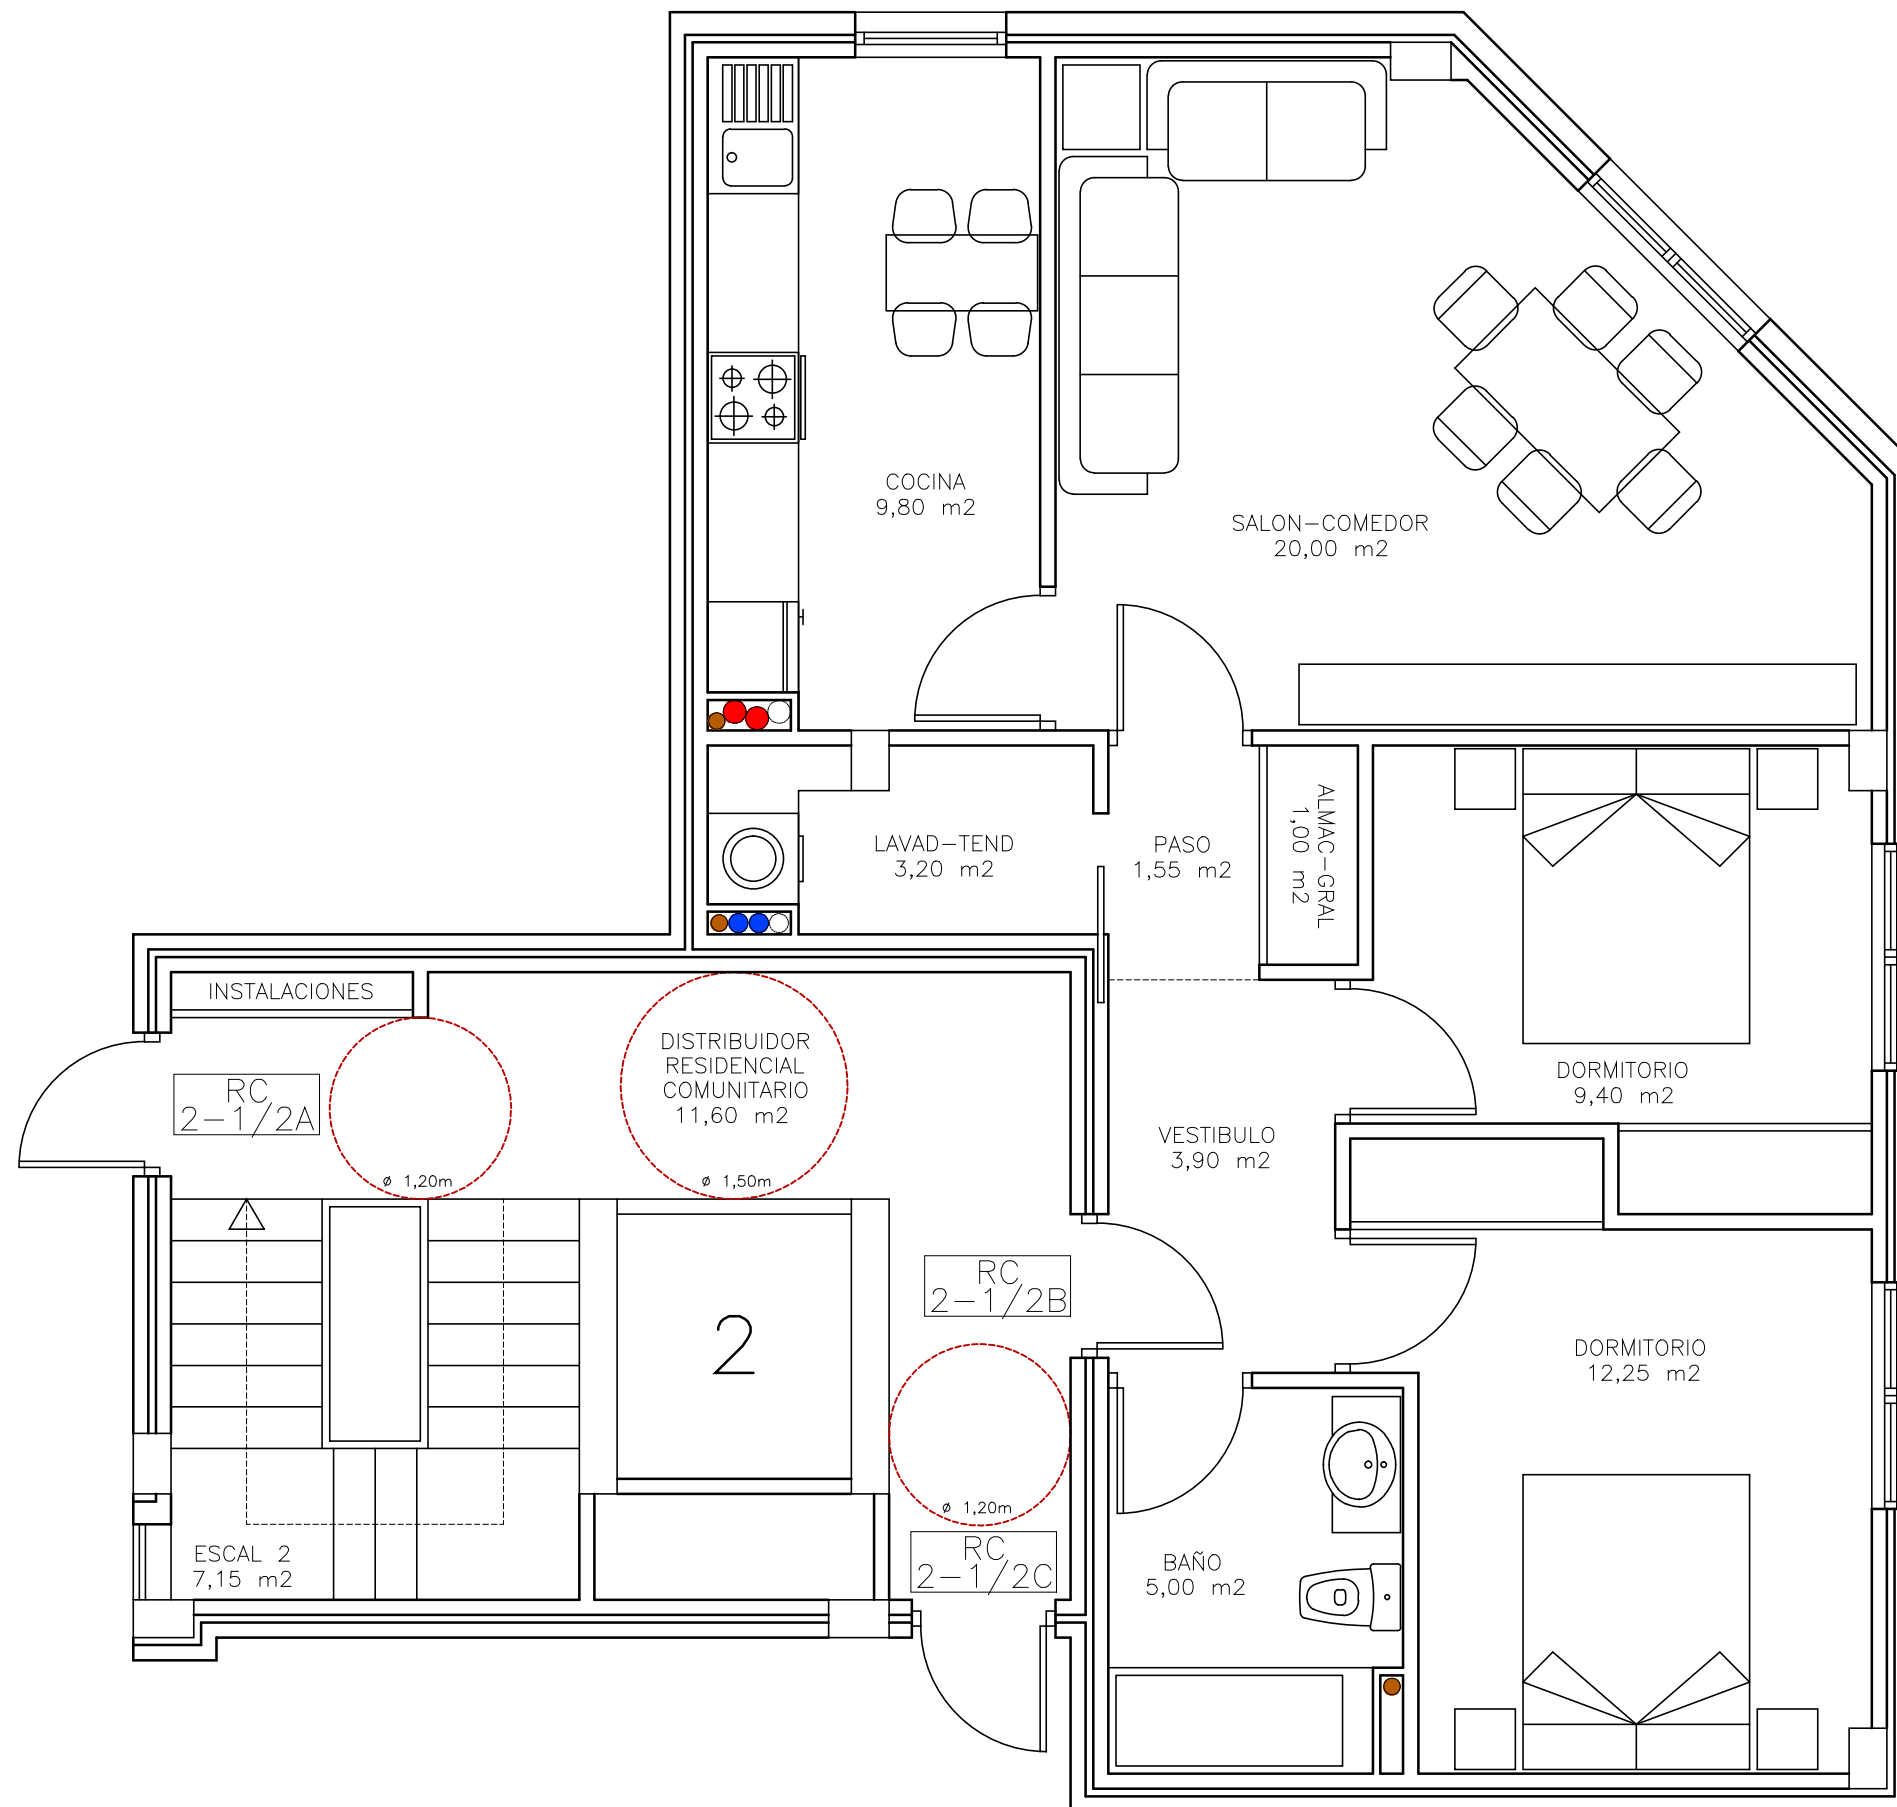

NIVEL -3

NIVEL -2

NIVEL 3

NIVEL -1

ALZADO INTERIOR A RUA ALEJANDRO PEREZ LUJIN

ALZADO A RUA JOSEFA GARCIA SEGRET

ALZADO A MANUEL VAZQUEZ GACHARRON

ALZADO A RUA ALEJANDRO PEREZ LUJIN

EDIFICIO DE 39 VIVIENDAS, 4 OFICINAS Y GARAJES
 SITUACION: RUA RESTOLLAL, JOSEFA GARCIA, A. PEREZ LUJIN...
 AYUNTAMIENTO DE SANTIAGO

PROMOTOR: O MERENDERO
 DO RESTOLLAL
 SOCIEDAD COOP. GALEGA

Escala 1/50

Ficha, nº	Vivienda	Trastero nº	Plaza garaje	Sup. Útil	Sup. Construida	Precio
	Nivel 3 Escalera 2_(B)			66,10 M2	76,45 M2	