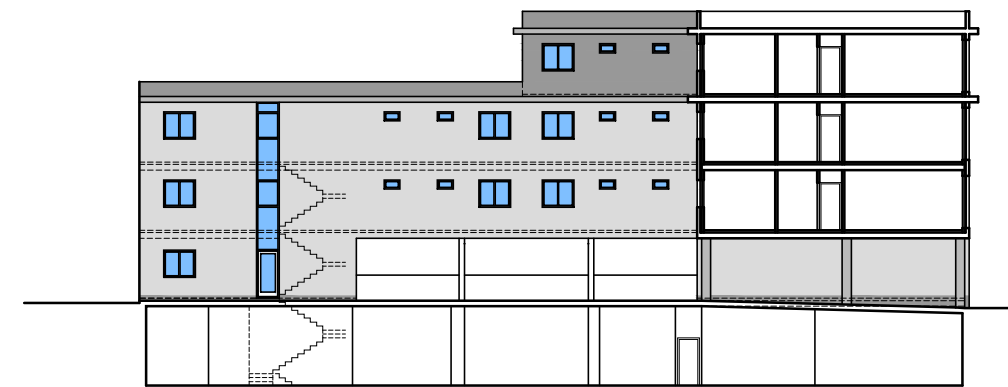

NIVEL -3

NIVEL -2

NIVEL 3

NIVEL -1

ALZADO INTERIOR A RUA ALEJANDRO PEREZ LUJIN

ALZADO A RUA JOSEFA GARCIA SEGRET

ALZADO A MANUEL VAZQUEZ GACHARRON

ALZADO A RUA ALEJANDRO PEREZ LUJIN

EDIFICIO DE 39 VIVIENDAS, 4 OFICINAS Y GARAJES
 SITUACION: RUA RESTOLLAL, JOSEFA GARCIA, A. PEREZ LUJIN...
 AYUNTAMIENTO DE SANTIAGO

PROMOTOR: O MERENDERO
 DO RESTOLLAL
 SOCIEDAD COOP. GALEGA

Escala 1/50

Ficha, nº	Vivienda	Trastero nº	Plaza garaje	Sup. Útil	Sup. Construida	Precio
	Nivel 3 Escalera 2_(B)			66,10 M2	76,45 M2	