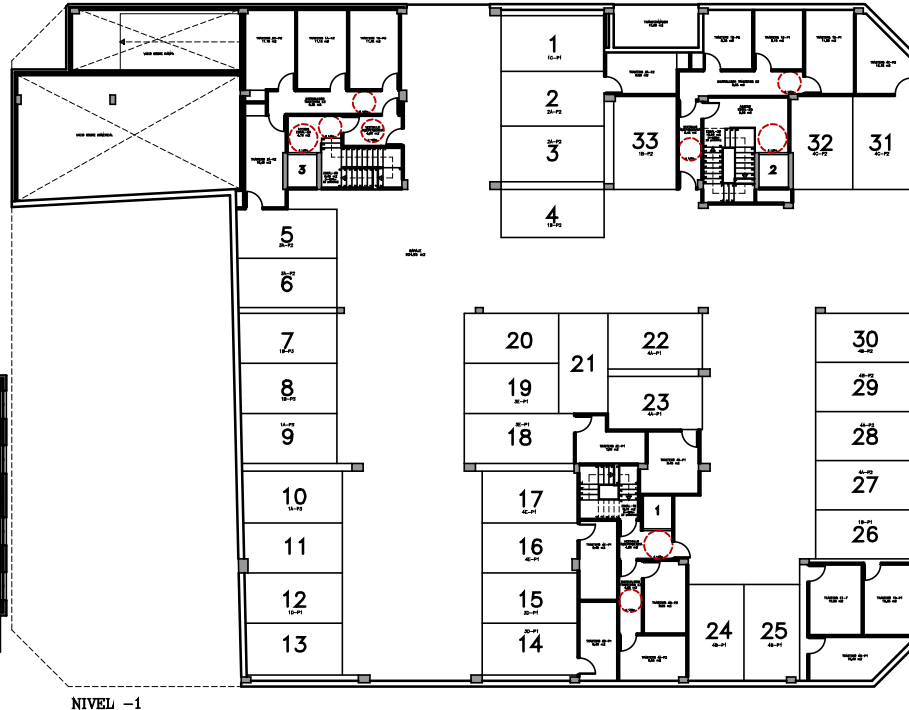

NIVEL -3

NIVEL -2

NIVEL 3

NIVEL -1

ALZADO INTERIOR A RUA ALEJANDRO PEREZ LUJIN

ALZADO A RUA JOSEFA GARCIA SEGRET

ALZADO A MANUEL VAZQUEZ GACHARRON

ALZADO A RUA ALEJANDRO PEREZ LUJIN

EDIFICIO DE 39 VIVIENDAS, 4 OFICINAS Y GARAJES
 SITUACION: RUA RESTOLLAL, JOSEFA GARCIA, A. PEREZ LUJIN...
 AYUNTAMIENTO DE SANTIAGO

PROMOTOR: O MERENDERO
 DO RESTOLLAL
 SOCIEDAD COOP. GALEGA

Escala 1/50

Ficha, nº	Vivienda	Trastero nº	Plaza garaje	Sup. Útil	Sup. Construida	Precio
	Nivel 3 Escalera 2_(B)			66,10 M2	76,45 M2	