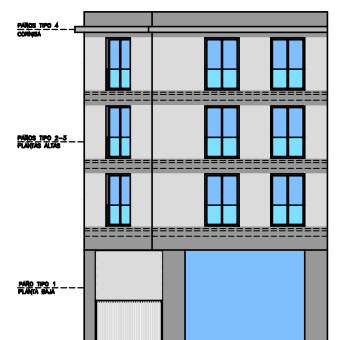

NIVEL -3

NIVEL -2

NIVEL 3

NIVEL -1

ALZADO INTERIOR A RUA ALEJANDRO PEREZ LUJIN

ALZADO A RUA JOSEFA GARCIA SEGRET

ALZADO A MANUEL VAZQUEZ GACHARRON

ALZADO A RUA ALEJANDRO PEREZ LUJIN

EDIFICIO DE 39 VIVIENDAS, 4 OFICINAS Y GARAJES
 SITUACION: RUA RESTOLLAL, JOSEFA GARCIA, A. PEREZ LUJIN...
 AYUNTAMIENTO DE SANTIAGO

PROMOTOR: O MERENDERO
 DO RESTOLLAL
 SOCIEDAD COOP. GALEGA

Escala 1/50