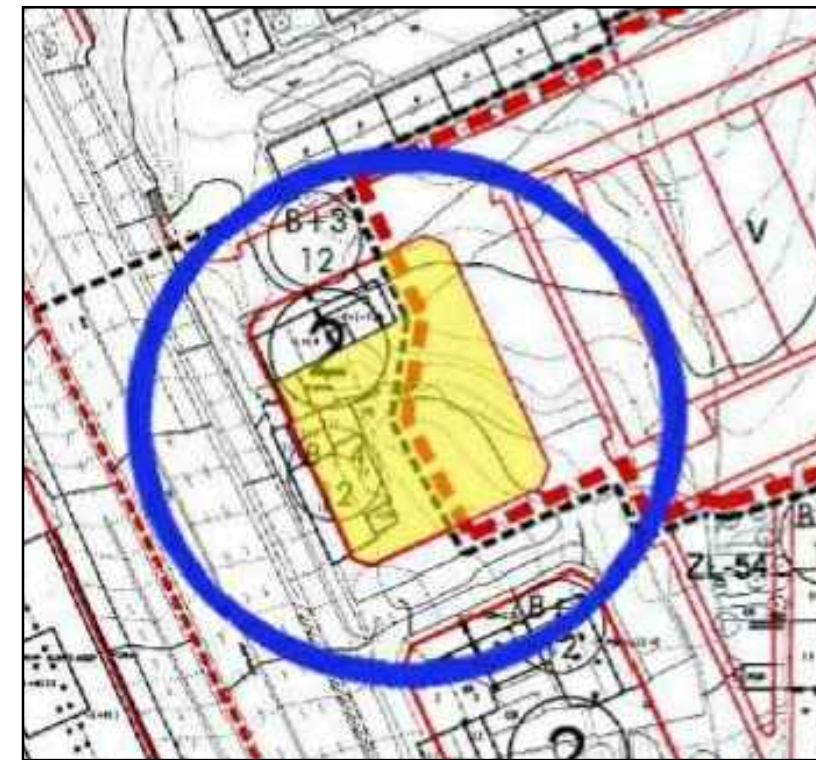

NIVEL -3

NIVEL -2

NIVEL 3

NIVEL -1

ALZADO INTERIOR A RUA ALEJANDRO PEREZ LUJIN

ALZADO A RUA JOSEFA GARCIA SEGRET

ALZADO A MANUEL VAZQUEZ GACHARRON

ALZADO A RUA ALEJANDRO PEREZ LUJIN

EDIFICIO DE 39 VIVIENDAS, 4 OFICINAS Y GARAJES
 SITUACION: RUA RESTOLLAL, JOSEFA GARCIA, A. PEREZ LUJIN...
 AYUNTAMIENTO DE SANTIAGO

PROMOTOR: O MERENDERO
 DO RESTOLLAL
 SOCIEDAD COOP. GALEGA

Escala 1/50