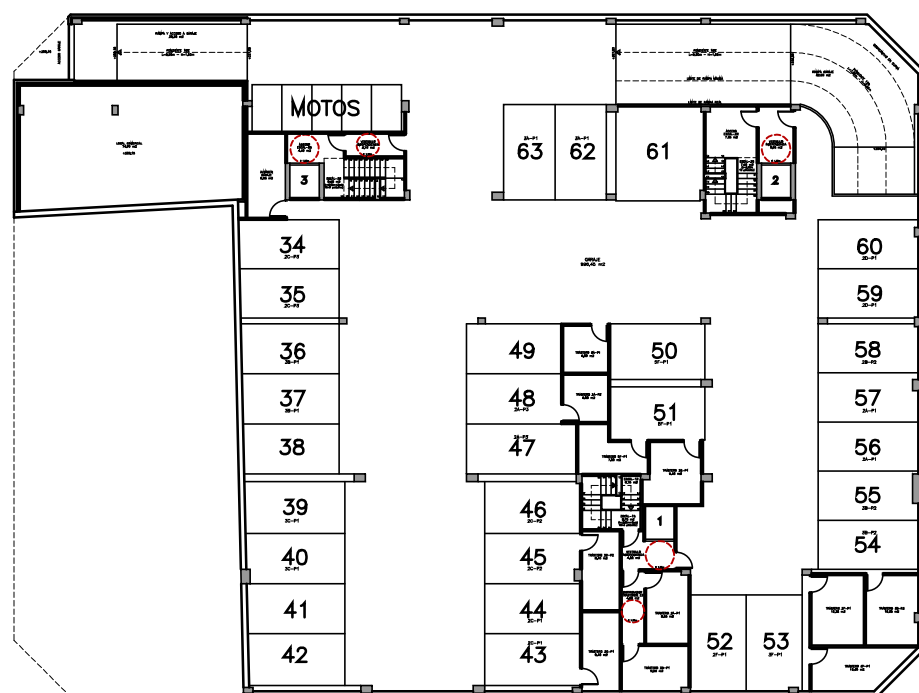

NIVEL -3

NIVEL -2

NIVEL 3

NIVEL -1

ALZADO INTERIOR A RUA ALEJANDRO PEREZ LUJIN

ALZADO A RUA JOSEFA GARCIA SEGRET

ALZADO A MANUEL VAZQUEZ GACHARRON

ALZADO A RUA ALEJANDRO PEREZ LUJIN

EDIFICIO DE 39 VIVIENDAS, 4 OFICINAS Y GARAJES
 SITUACION: RUA RESTOLLAL, JOSEFA GARCIA, A. PEREZ LUJIN...
 AYUNTAMIENTO DE SANTIAGO

PROMOTOR: O MERENDERO
 DO RESTOLLAL
 SOCIEDAD COOP. GALEGA

Escala 1/50

Ficha, nº	Vivienda	Trastero nº	Plaza garaje	Sup. Útil	Sup. Construida	Precio
	Nivel 3 Escalera 2_(B)			66,10 M2	76,45 M2	