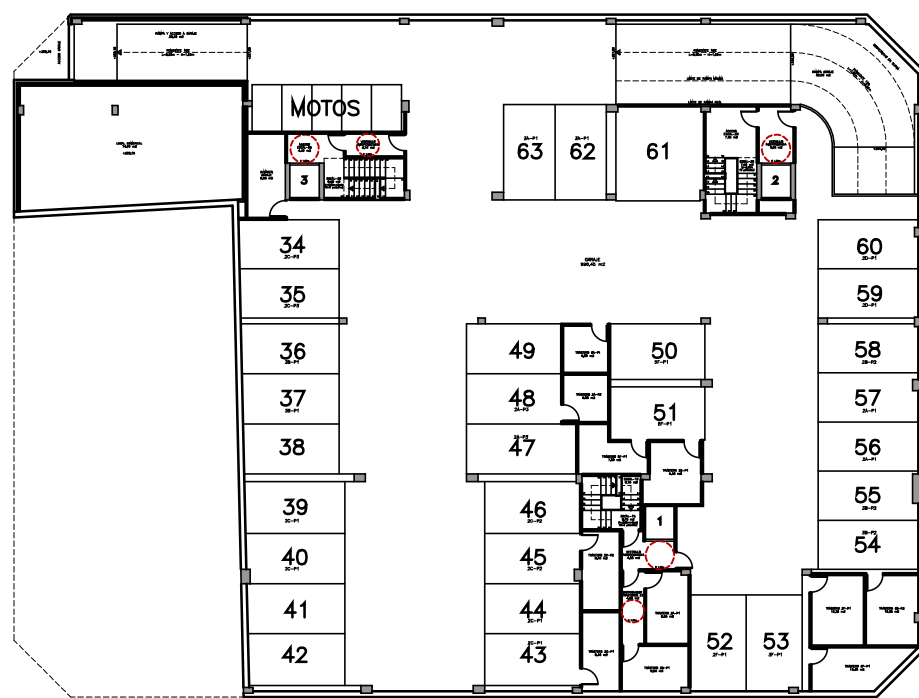

NIVEL -3

NIVEL -2

NIVEL 2

NIVEL -1

ALZADO INTERIOR A JOSEFA GARCÍA

ALZADO A RUA JOSEFA GARCÍA SEGRET

ALZADO A MANUEL VAZQUEZ CACHARRÓN

ALZADO A RUA ALEJANDRO PEREZ LUJAN

EDIFICIO DE 39 VIVIENDAS, 4 OFICINAS Y GARAJES
 SITUACION: RÚA RESTOLLAL, JOSEFA GARCÍA, A. PEREZ LUJÁN...
 AYUNTAMIENTO DE SANTIAGO

PROMOTOR: O MERENDERO
 DO RESTOLLAL
 SOCIEDAD COOP. GALEGA

Escala 1/50
 Ficha, nº

Ficha, nº	Vivienda	Trastero nº	Plaza garaje	Sup. Útil	Sup. Construida	Precio
	Nivel 2 Escalera 2_(C)			87,05 M2	99,35 M2	