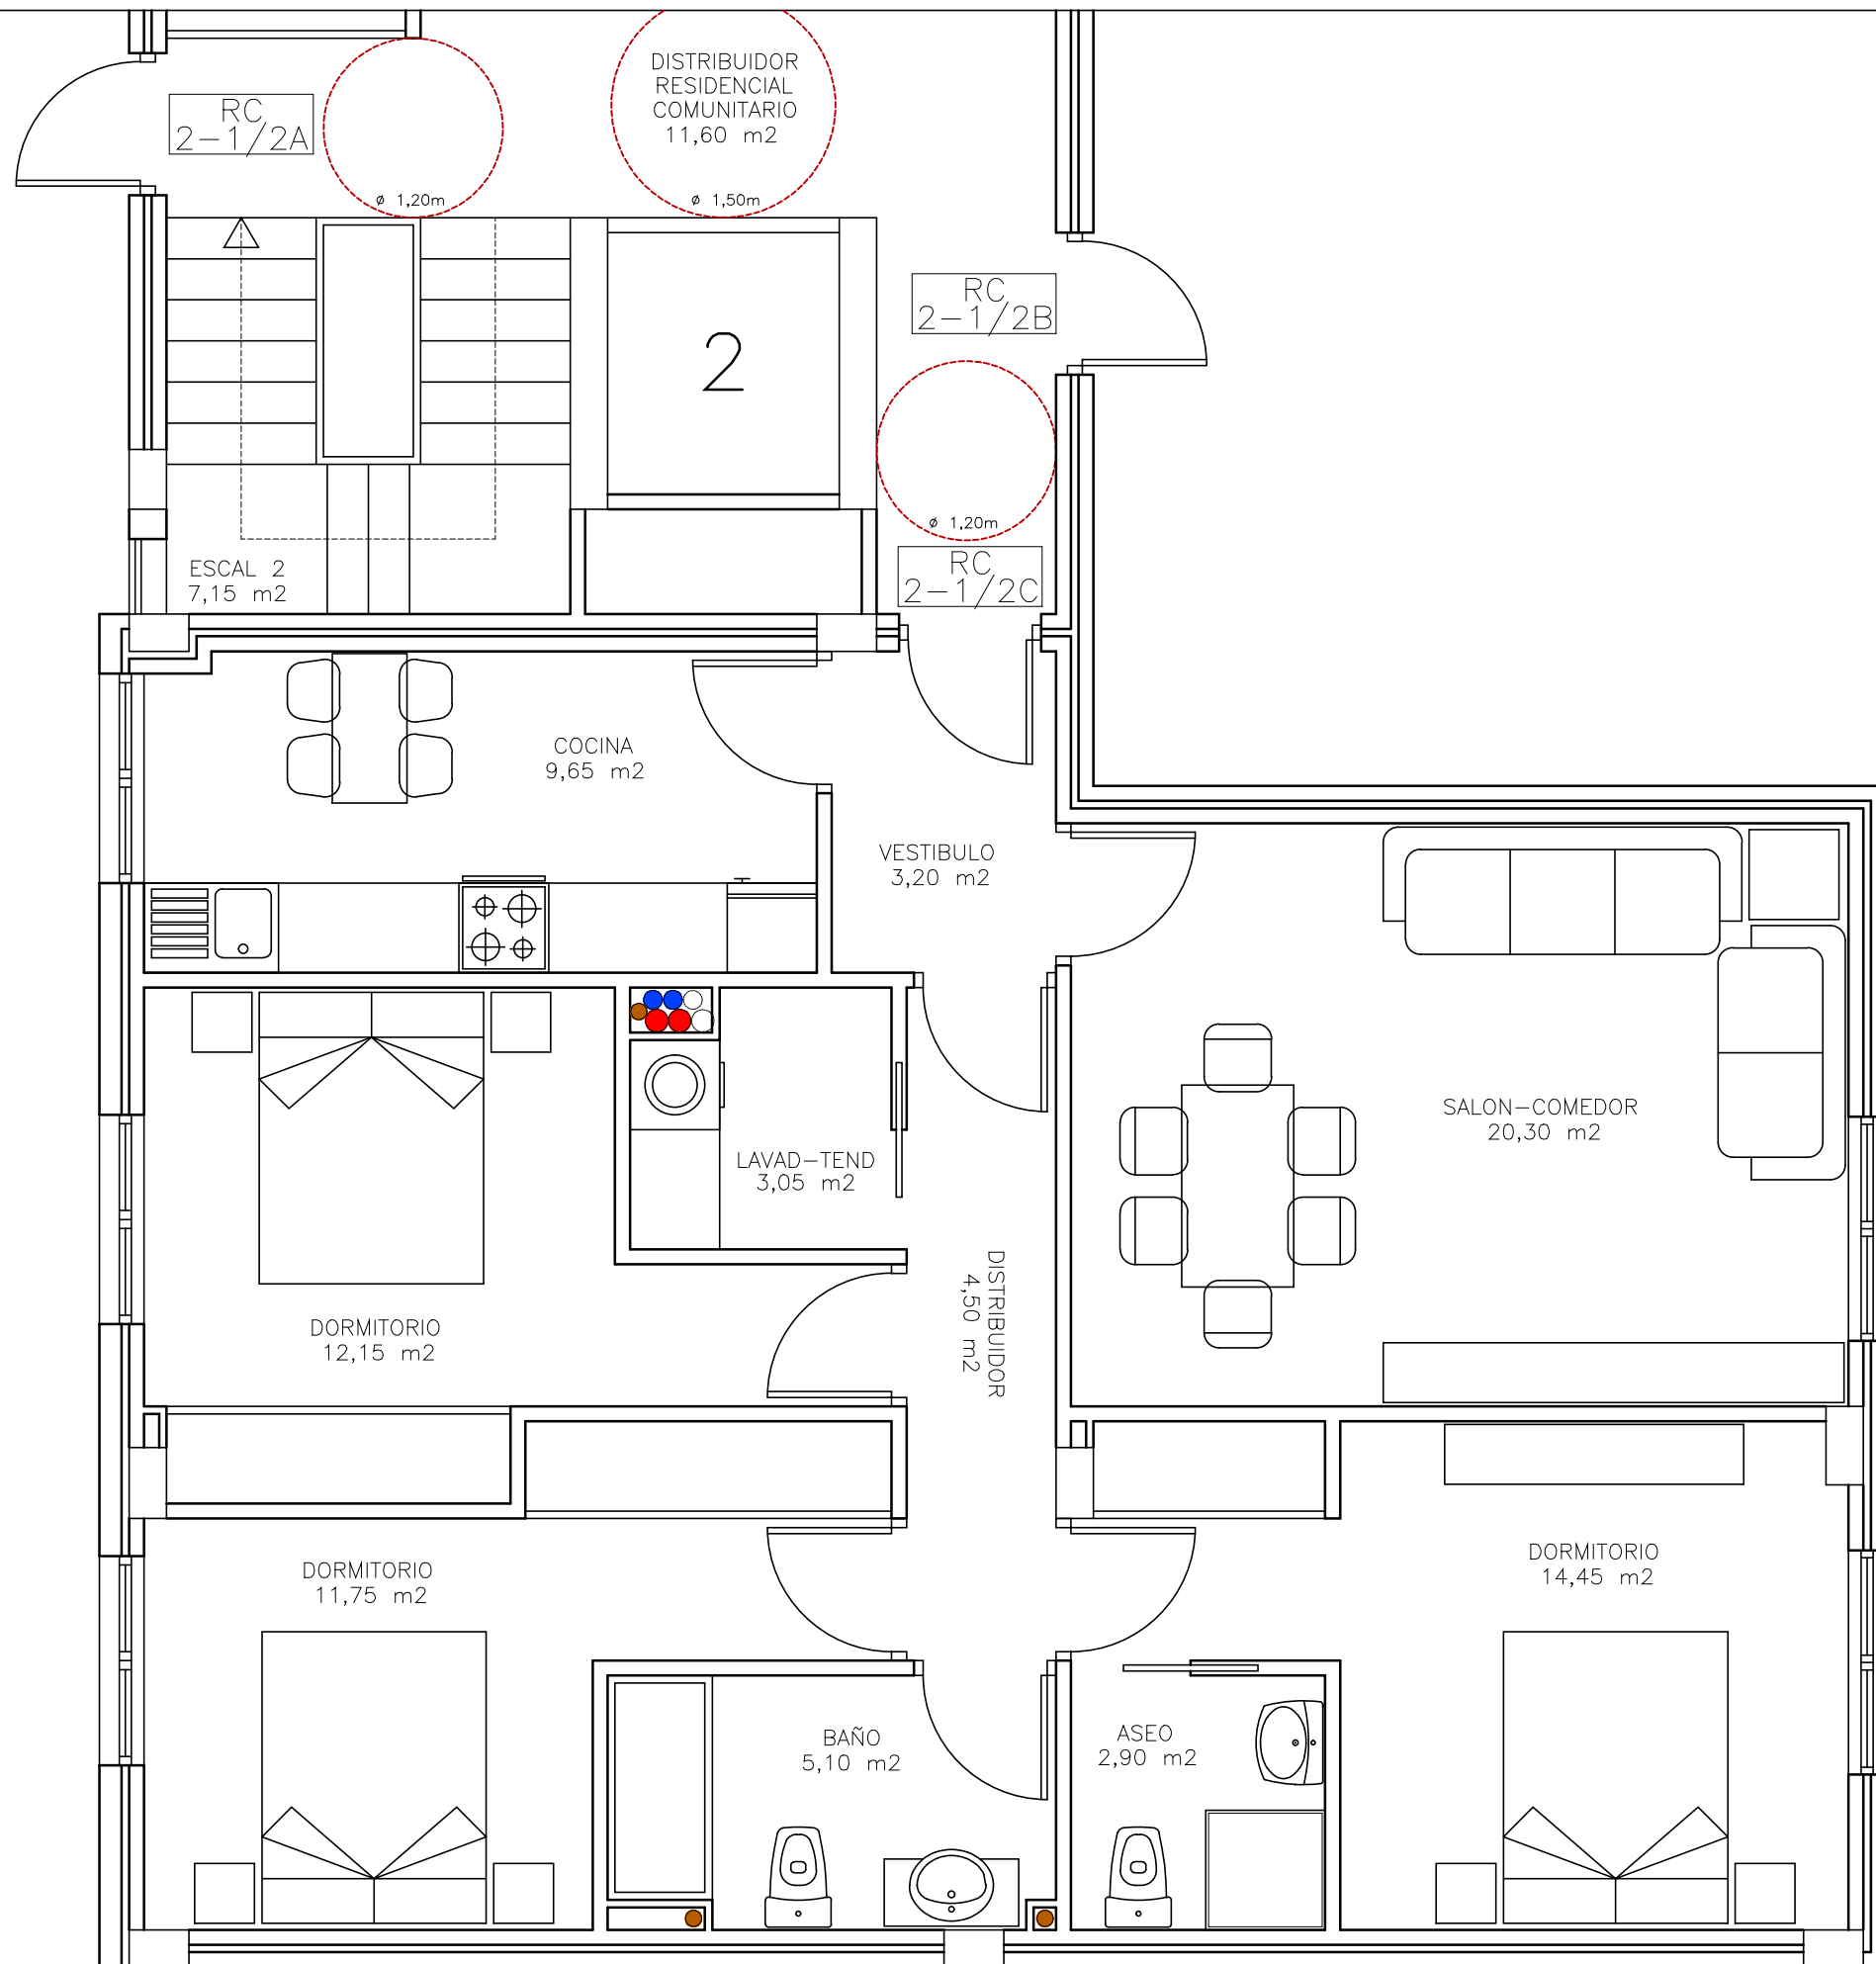

NIVEL -3

NIVEL -2

NIVEL 2

NIVEL -1

ALZADO INTERIOR A JOSEFA GARCÍA

ALZADO A RUA JOSEFA GARCÍA SEGRET

ALZADO A MANUEL VAZQUEZ CACHARRÓN

ALZADO A RUA ALEJANDRO PEREZ LUJAN

EDIFICIO DE 39 VIVIENDAS, 4 OFICINAS Y GARAJES
 SITUACION: RÚA RESTOLLAL, JOSEFA GARCÍA, A. PEREZ LUJÁN...
 AYUNTAMIENTO DE SANTIAGO

PROMOTOR: O MERENDERO
 DO RESTOLLAL
 SOCIEDAD COOP. GALEGA

Escala 1/50
 Ficha, nº

Ficha, nº	Vivienda	Trastero nº	Plaza garaje	Sup. Útil	Sup. Construida	Precio
	Nivel 2 Escalera 2_(C)			87,05 M2	99,35 M2	