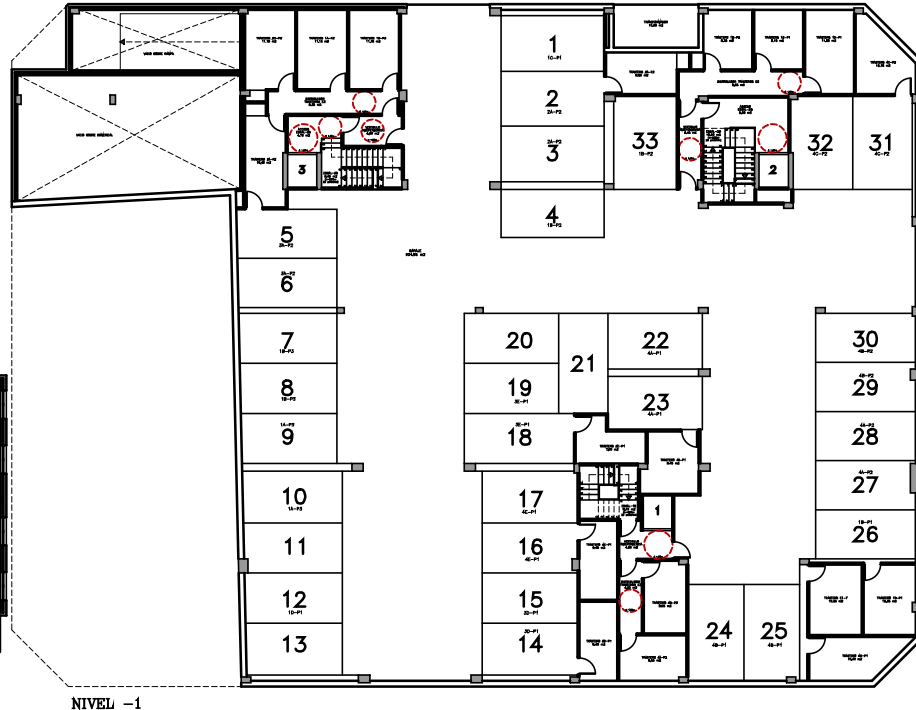

NIVEL -3

NIVEL -2

NIVEL 2

NIVEL -1

ALZADO INTERIOR A JOSEFA GARCÍA

ALZADO A RUA JOSEFA GARCÍA SEGRET

ALZADO A MANUEL VAZQUEZ CACHARRÓN

ALZADO A RUA ALEJANDRO PEREZ LUJAN

EDIFICIO DE 39 VIVIENDAS, 4 OFICINAS Y GARAJES
 SITUACION: RÚA RESTOLLAL, JOSEFA GARCÍA, A. PEREZ LUJÁN...
 AYUNTAMIENTO DE SANTIAGO

PROMOTOR: O MERENDERO
 DO RESTOLLAL
 SOCIEDAD COOP. GALEGA

Escala 1/50
 Ficha, nº

Ficha, nº	Vivienda	Trastero nº	Plaza garaje	Sup. Útil	Sup. Construida	Precio
	Nivel 2 Escalera 2_(C)			87,05 M2	99,35 M2	