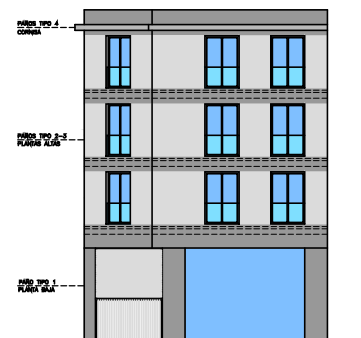

NIVEL -3

NIVEL -2

NIVEL 2

NIVEL -1

ALZADO INTERIOR A JOSEFA GARCÍA

ALZADO A RUA JOSEFA GARCÍA SEGRET

ALZADO A MANUEL VAZQUEZ CACHARRÓN

ALZADO A RUA ALEJANDRO PEREZ LUJAN

EDIFICIO DE 39 VIVIENDAS, 4 OFICINAS Y GARAJES
 SITUACION: RÚA RESTOLLAL, JOSEFA GARCÍA, A. PEREZ LUJÁN...
 AYUNTAMIENTO DE SANTIAGO

PROMOTOR: O MERENDERO
 DO RESTOLLAL
 SOCIEDAD COOP. GALEGA

Escala 1/50
 Ficha, nº