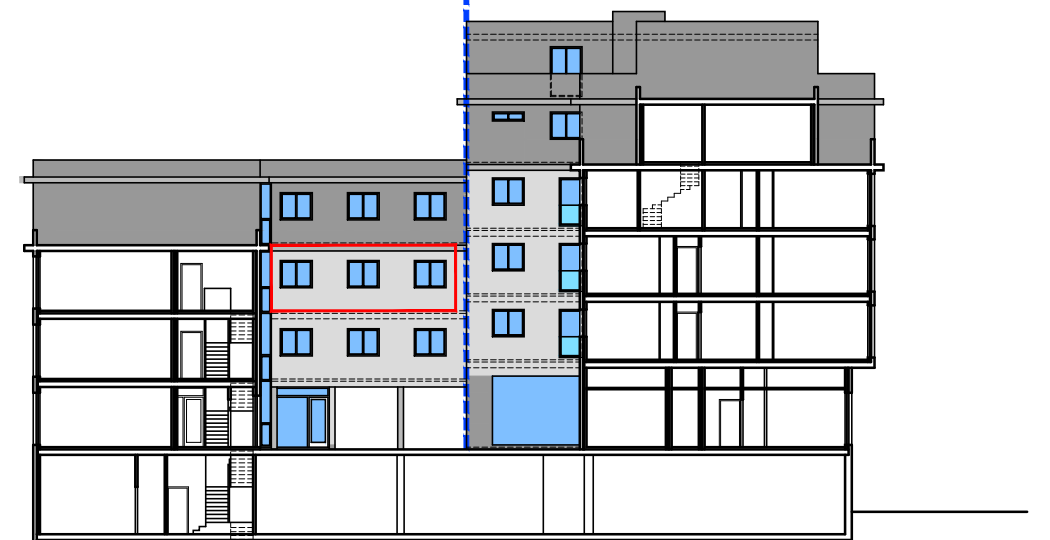

NIVEL -3

NIVEL -2

NIVEL 2

NIVEL -1

ALZADO INTERIOR A JOSEFA GARCÍA

ALZADO A RUA JOSEFA GARCÍA SEGRET

ALZADO A MANUEL VAZQUEZ CACHARRÓN

ALZADO A RUA ALEJANDRO PEREZ LUJAN

EDIFICIO DE 39 VIVIENDAS, 4 OFICINAS Y GARAJES
 SITUACION: RÚA RESTOLLAL, JOSEFA GARCÍA, A. PEREZ LUJÁN...
 AYUNTAMIENTO DE SANTIAGO

PROMOTOR: O MERENDERO
 DO RESTOLLAL
 SOCIEDAD COOP. GALEGA

Escala 1/50
 Ficha, nº

Ficha, nº	Vivienda	Trastero nº	Plaza garaje	Sup. Útil	Sup. Construida	Precio
	Nivel 2 Escalera 2_(C)			87,05 M2	99,35 M2	