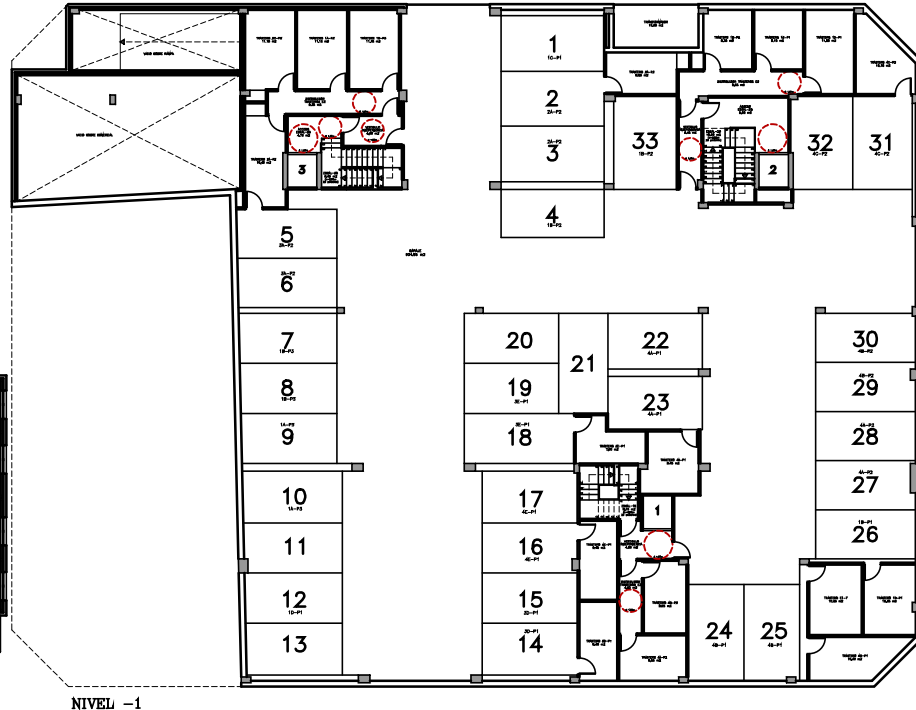

NIVEL -3

NIVEL -2

NIVEL 1

NIVEL -1

ALZADO INTERIOR A JOSEFA GARCÍA

ALZADO A RUA JOSEFA GARCÍA SEGRET

ALZADO A MANUEL VAZQUEZ CACHARRÓN

ALZADO A RUA ALEJANDRO PEREZ LUJAN

EDIFICIO DE 39 VIVIENDAS, 4 OFICINAS Y GARAJES  
 SITUACION: RÚA RESTOLLAL, JOSEFA GARCÍA, A. PEREZ LUJÁN...  
 AYUNTAMIENTO DE SANTIAGO

PROMOTOR: O MERENDERO  
 DO RESTOLLAL  
 SOCIEDAD COOP. GALEGA

Escala 1/50  
 Ficha, nº

| Ficha, nº | Vivienda                  | Trastero nº | Plaza garaje | Sup. Útil | Sup. Construida | Precio |
|-----------|---------------------------|-------------|--------------|-----------|-----------------|--------|
|           | Nivel 1<br>Escalera 2_(C) |             |              | 87,05 M2  | 99,35 M2        |        |