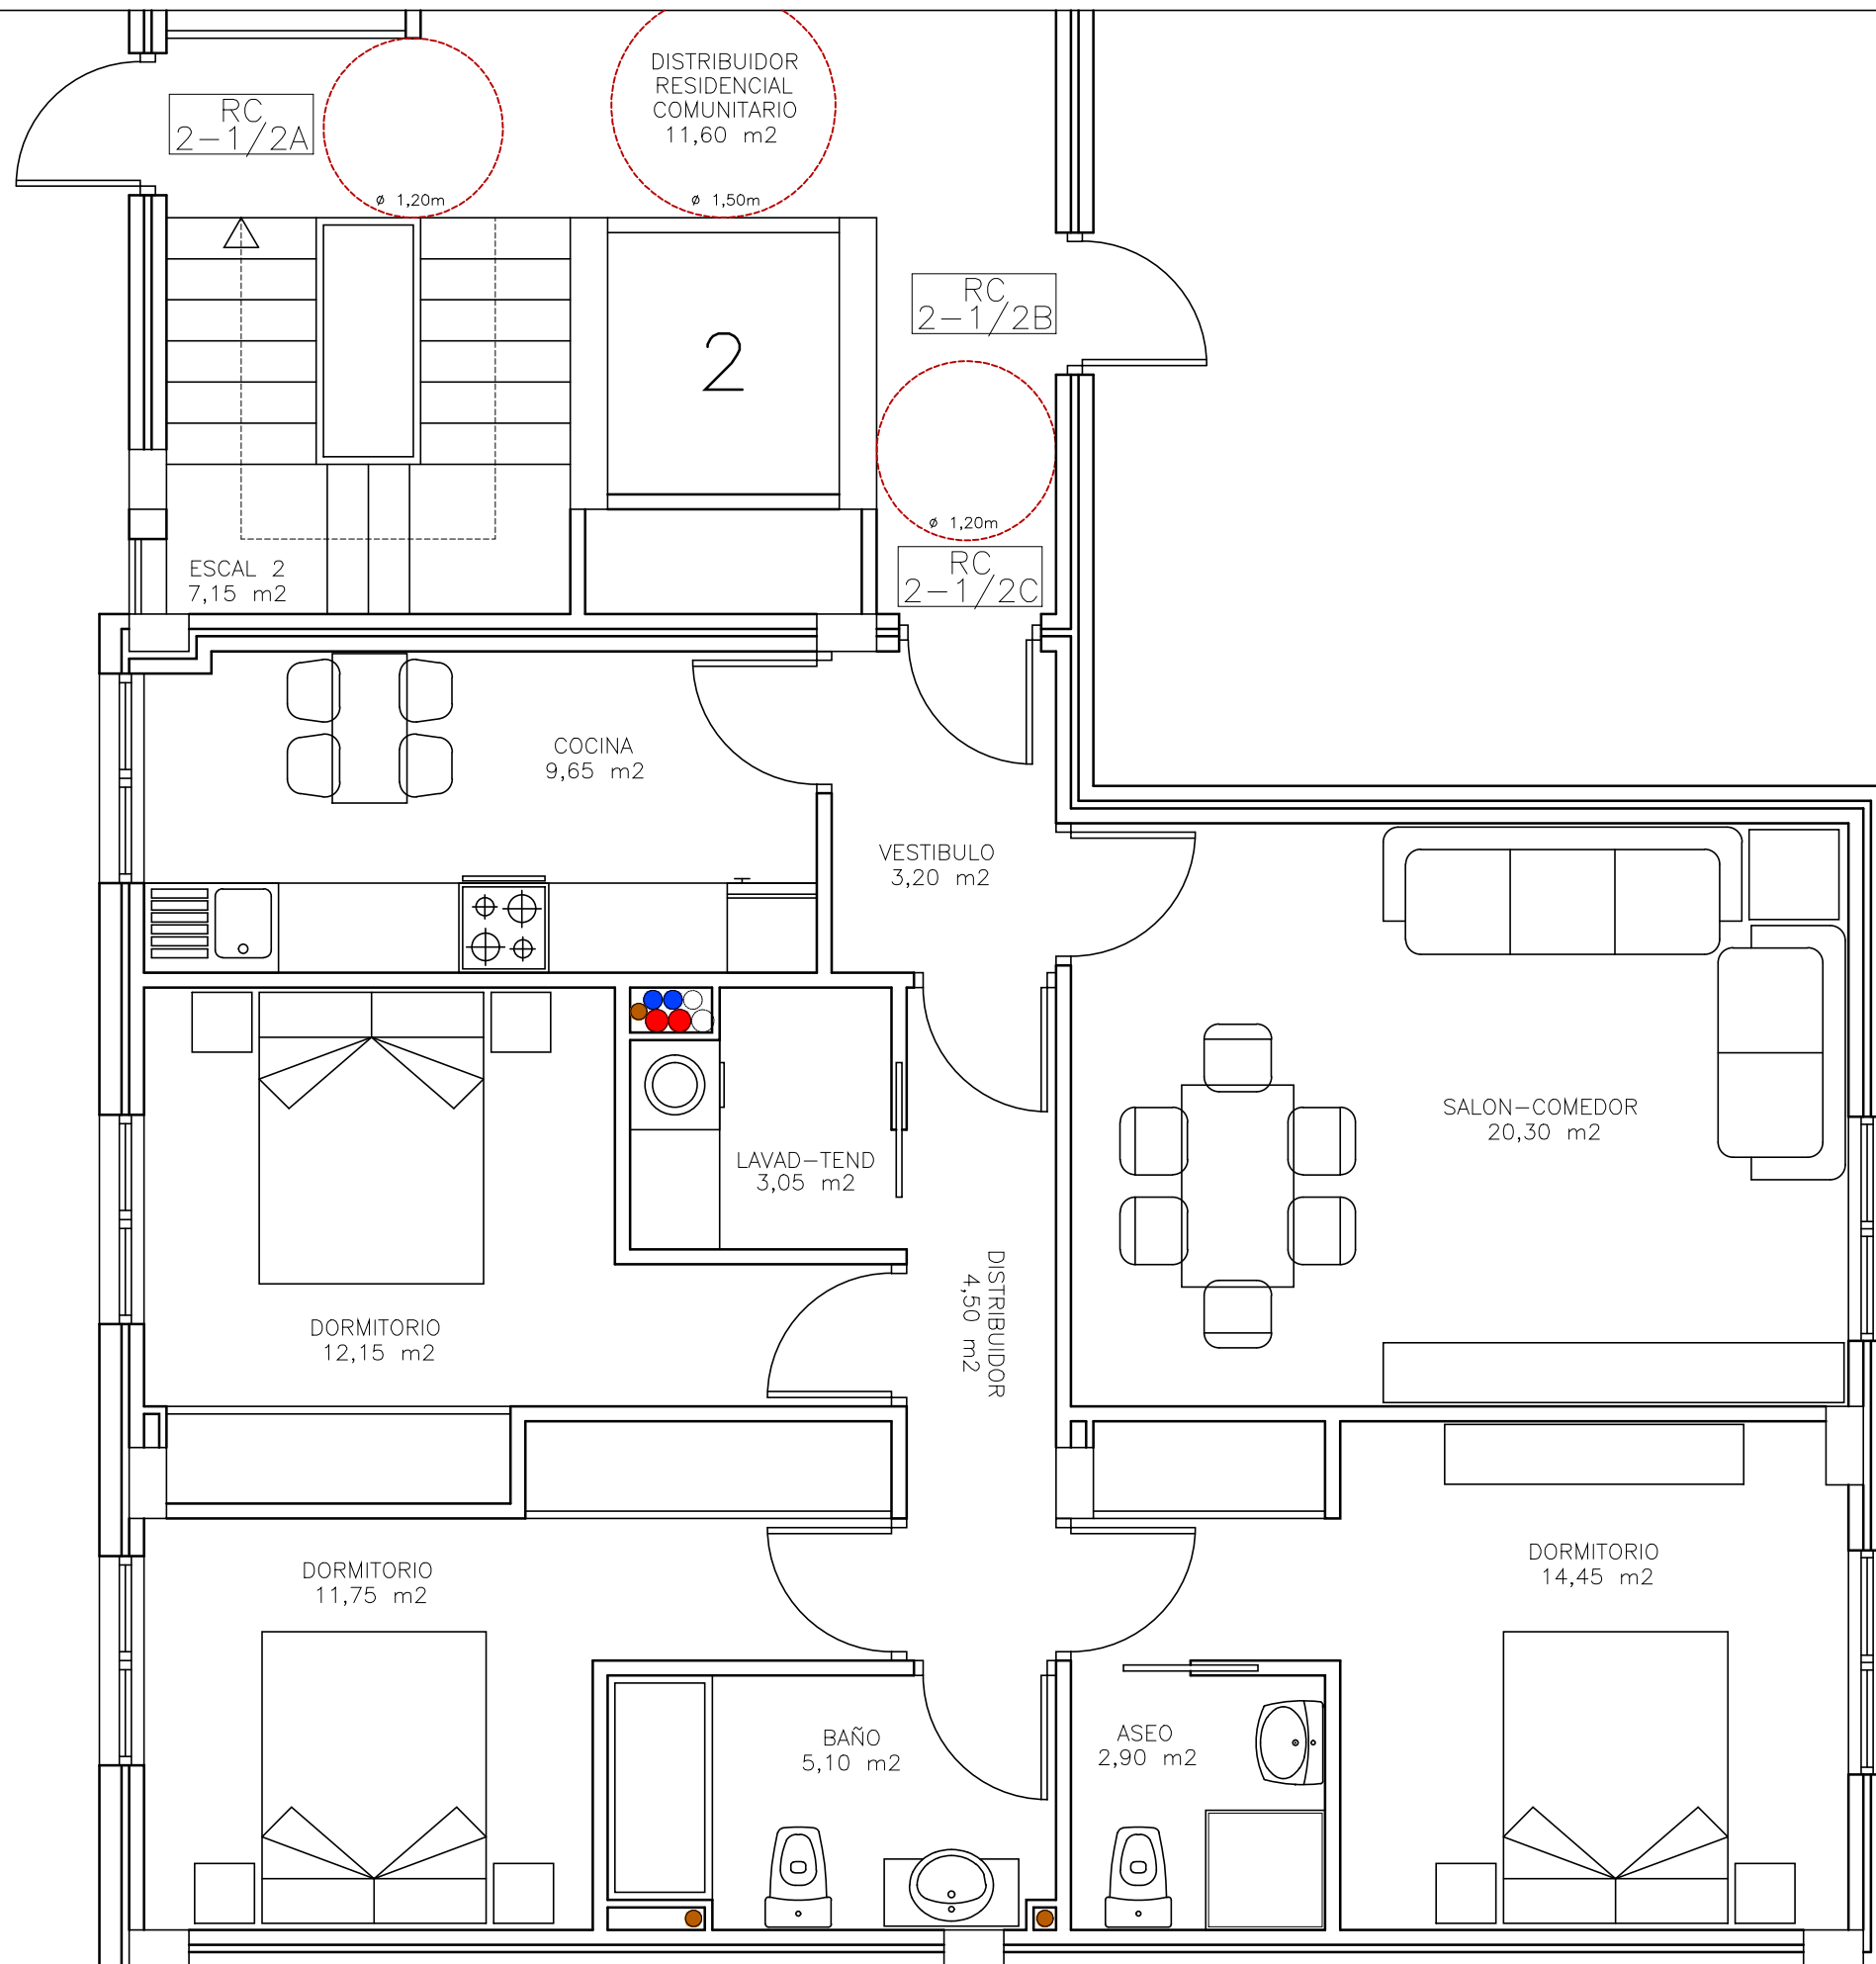

NIVEL -3

NIVEL -2

NIVEL 1

NIVEL -1

ALZADO INTERIOR A JOSEFA GARCÍA

ALZADO A RUA JOSEFA GARCÍA SEGRET

ALZADO A MANUEL VAZQUEZ CACHARRÓN

ALZADO A RUA ALEJANDRO PEREZ LUJAN

EDIFICIO DE 39 VIVIENDAS, 4 OFICINAS Y GARAJES  
 SITUACION: RÚA RESTOLLAL, JOSEFA GARCÍA, A. PEREZ LUJÁN...  
 AYUNTAMIENTO DE SANTIAGO

PROMOTOR: O MERENDERO  
 DO RESTOLLAL  
 SOCIEDAD COOP. GALEGA

Escala 1/50  
 Ficha, nº

| Ficha, nº | Vivienda                  | Trastero nº | Plaza garaje | Sup. Útil | Sup. Construida | Precio |
|-----------|---------------------------|-------------|--------------|-----------|-----------------|--------|
|           | Nivel 1<br>Escalera 2_(C) |             |              | 87,05 M2  | 99,35 M2        |        |