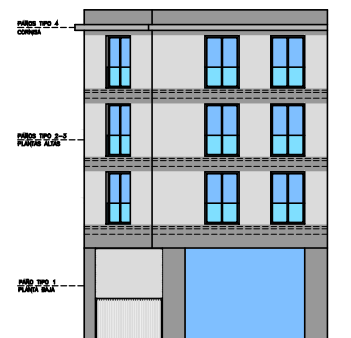

NIVEL -3

NIVEL -2

NIVEL 1

NIVEL -1

ALZADO INTERIOR A JOSEFA GARCÍA

ALZADO A RUA JOSEFA GARCÍA SEGRET

ALZADO A MANUEL VAZQUEZ CACHARRÓN

ALZADO A RUA ALEJANDRO PEREZ LUJAN

EDIFICIO DE 39 VIVIENDAS, 4 OFICINAS Y GARAJES  
 SITUACION: RÚA RESTOLLAL, JOSEFA GARCÍA, A. PEREZ LUJÁN...  
 AYUNTAMIENTO DE SANTIAGO

PROMOTOR: O MERENDERO  
 DO RESTOLLAL  
 SOCIEDAD COOP. GALEGA

Escala 1/50  
 Ficha, nº