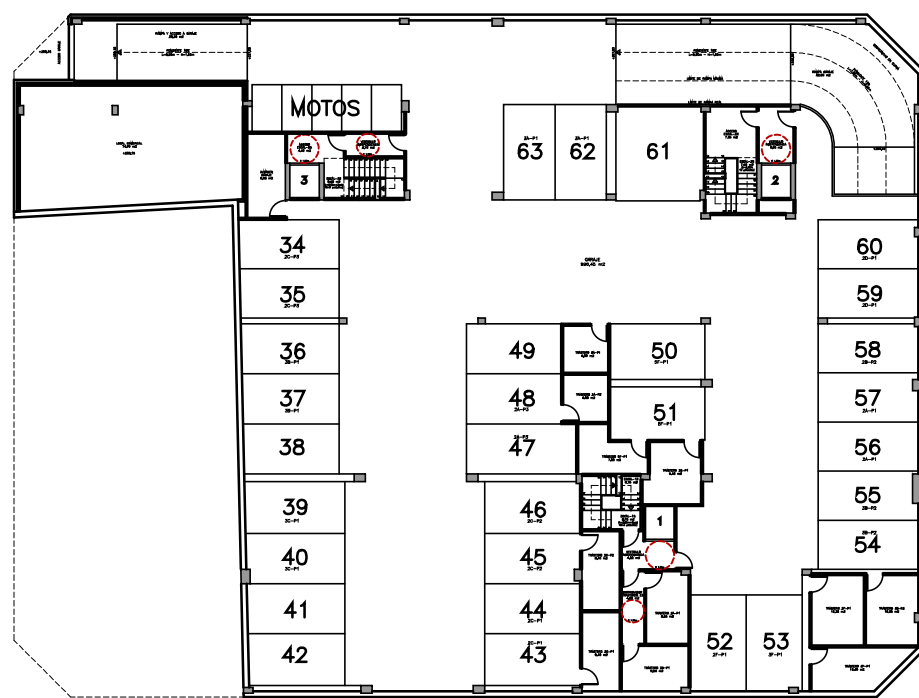

NIVEL -3

NIVEL -2

NIVEL 1

NIVEL -1

ALZADO INTERIOR A JOSEFA GARCÍA

ALZADO A RUA JOSEFA GARCÍA SEGRET

ALZADO A MANUEL VAZQUEZ CACHARRÓN

ALZADO A RUA ALEJANDRO PEREZ LUJAN

EDIFICIO DE 39 VIVIENDAS, 4 OFICINAS Y GARAJES  
 SITUACION: RÚA RESTOLLAL, JOSEFA GARCÍA, A. PEREZ LUJÁN...  
 AYUNTAMIENTO DE SANTIAGO

PROMOTOR: O MERENDERO  
 DO RESTOLLAL  
 SOCIEDAD COOP. GALEGA

Escala 1/50  
 Ficha, nº

| Ficha, nº | Vivienda                  | Trastero nº | Plaza garaje | Sup. Útil | Sup. Construida | Precio |
|-----------|---------------------------|-------------|--------------|-----------|-----------------|--------|
|           | Nivel 1<br>Escalera 2_(C) |             |              | 87,05 M2  | 99,35 M2        |        |