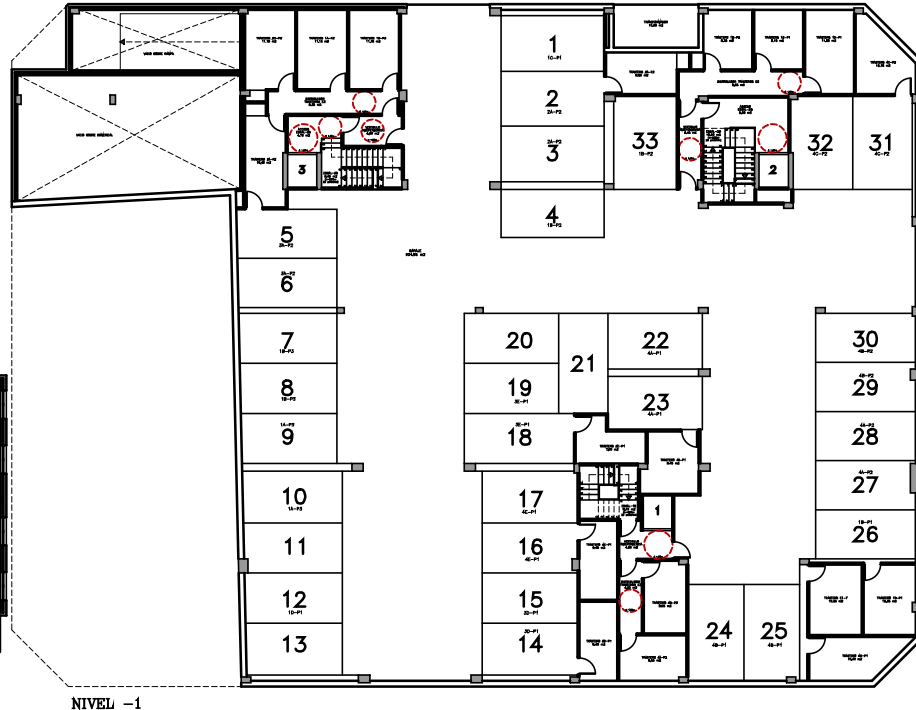

NIVEL -3

NIVEL -2

NIVEL 1

NIVEL -1

ALZADO INTERIOR A RUA ALEJANDRO PEREZ LUJIN

ALZADO A RUA JOSEFA GARCIA SEGRET

ALZADO A MANUEL VAZQUEZ GACHARRON

ALZADO A RUA ALEJANDRO PEREZ LUJIN

EDIFICIO DE 39 VIVIENDAS, 4 OFICINAS Y GARAJES
 SITUACION: RÚA RESTOLLAL, JOSEFA GARCÍA, A. PEREZ LUJIN...
 AYUNTAMIENTO DE SANTIAGO

PROMOTOR: O MERENDERO
 DO RESTOLLAL
 SOCIEDAD COOP. GALEGA

Escala 1/50

Ficha, nº

Vivienda

Nivel 1
Escalera 2_(A)

Trastero nº

Plaza garaje

Sup. Útil

88,00 M2

Sup. Construida

100,60 M2

Precio

Ficha, nº	Vivienda	Trastero nº	Plaza garaje	Sup. Útil	Sup. Construida	Precio
	Nivel 1 Escalera 2_(A)			88,00 M2	100,60 M2	