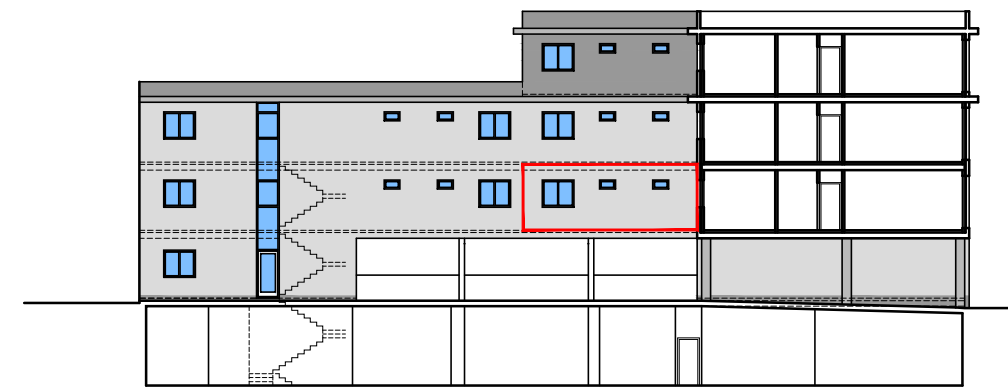

NIVEL -3

NIVEL -2

NIVEL 1

NIVEL -1

ALZADO INTERIOR A RUA ALEJANDRO PEREZ LUJIN

ALZADO A RUA JOSEFA GARCIA SEGRET

ALZADO A MANUEL VAZQUEZ GACHARRON

ALZADO A RUA ALEJANDRO PEREZ LUJIN

EDIFICIO DE 39 VIVIENDAS, 4 OFICINAS Y GARAJES
 SITUACION: RÚA RESTOLLAL, JOSEFA GARCÍA, A. PEREZ LUJIN...
 AYUNTAMIENTO DE SANTIAGO

PROMOTOR: O MERENDERO
 DO RESTOLLAL
 SOCIEDAD COOP. GALEGA

Escala 1/50

Ficha, nº

Vivienda

Nivel 1
Escalera 2_(A)

Trastero nº

Plaza garaje

Sup. Útil

88,00 M2

Sup. Construida

100,60 M2

Precio

Ficha, nº	Vivienda	Trastero nº	Plaza garaje	Sup. Útil	Sup. Construida	Precio
	Nivel 1 Escalera 2_(A)			88,00 M2	100,60 M2	