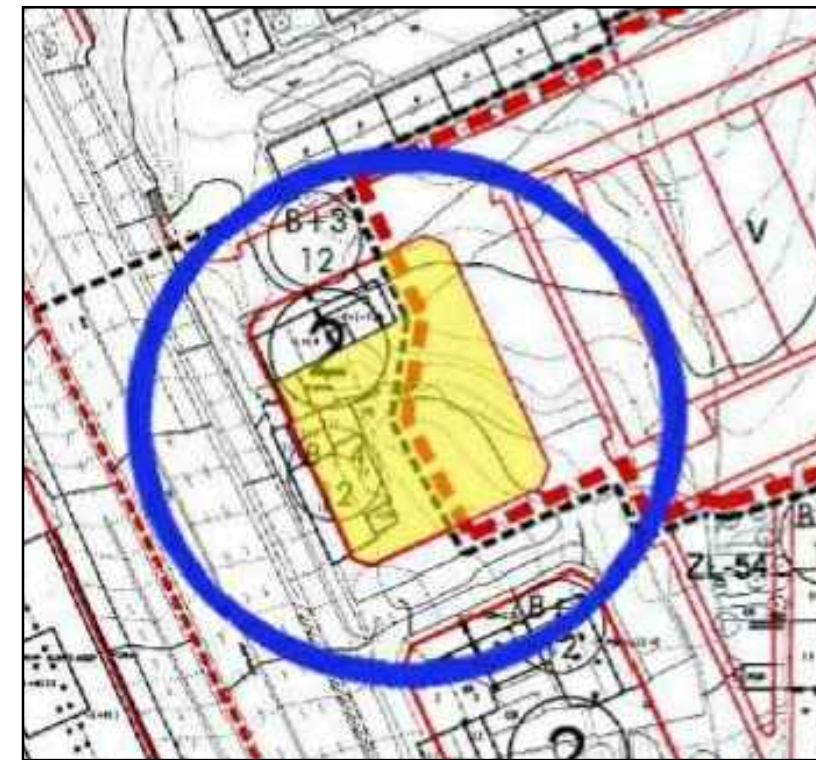

NIVEL -3

NIVEL -2

NIVEL 1

NIVEL -1

ALZADO INTERIOR A RUA ALEJANDRO PEREZ LUJIN

ALZADO A RUA JOSEFA GARCIA SEGRET

ALZADO A MANUEL VAZQUEZ GACHARRON

ALZADO A RUA ALEJANDRO PEREZ LUJIN

EDIFICIO DE 39 VIVIENDAS, 4 OFICINAS Y GARAJES
 SITUACION: RÚA RESTOLLAL, JOSEFA GARCÍA, A. PEREZ LUJIN...
 AYUNTAMIENTO DE SANTIAGO

PROMOTOR: O MERENDERO
 DO RESTOLLAL
 SOCIEDAD COOP. GALEGA

Escala 1/50