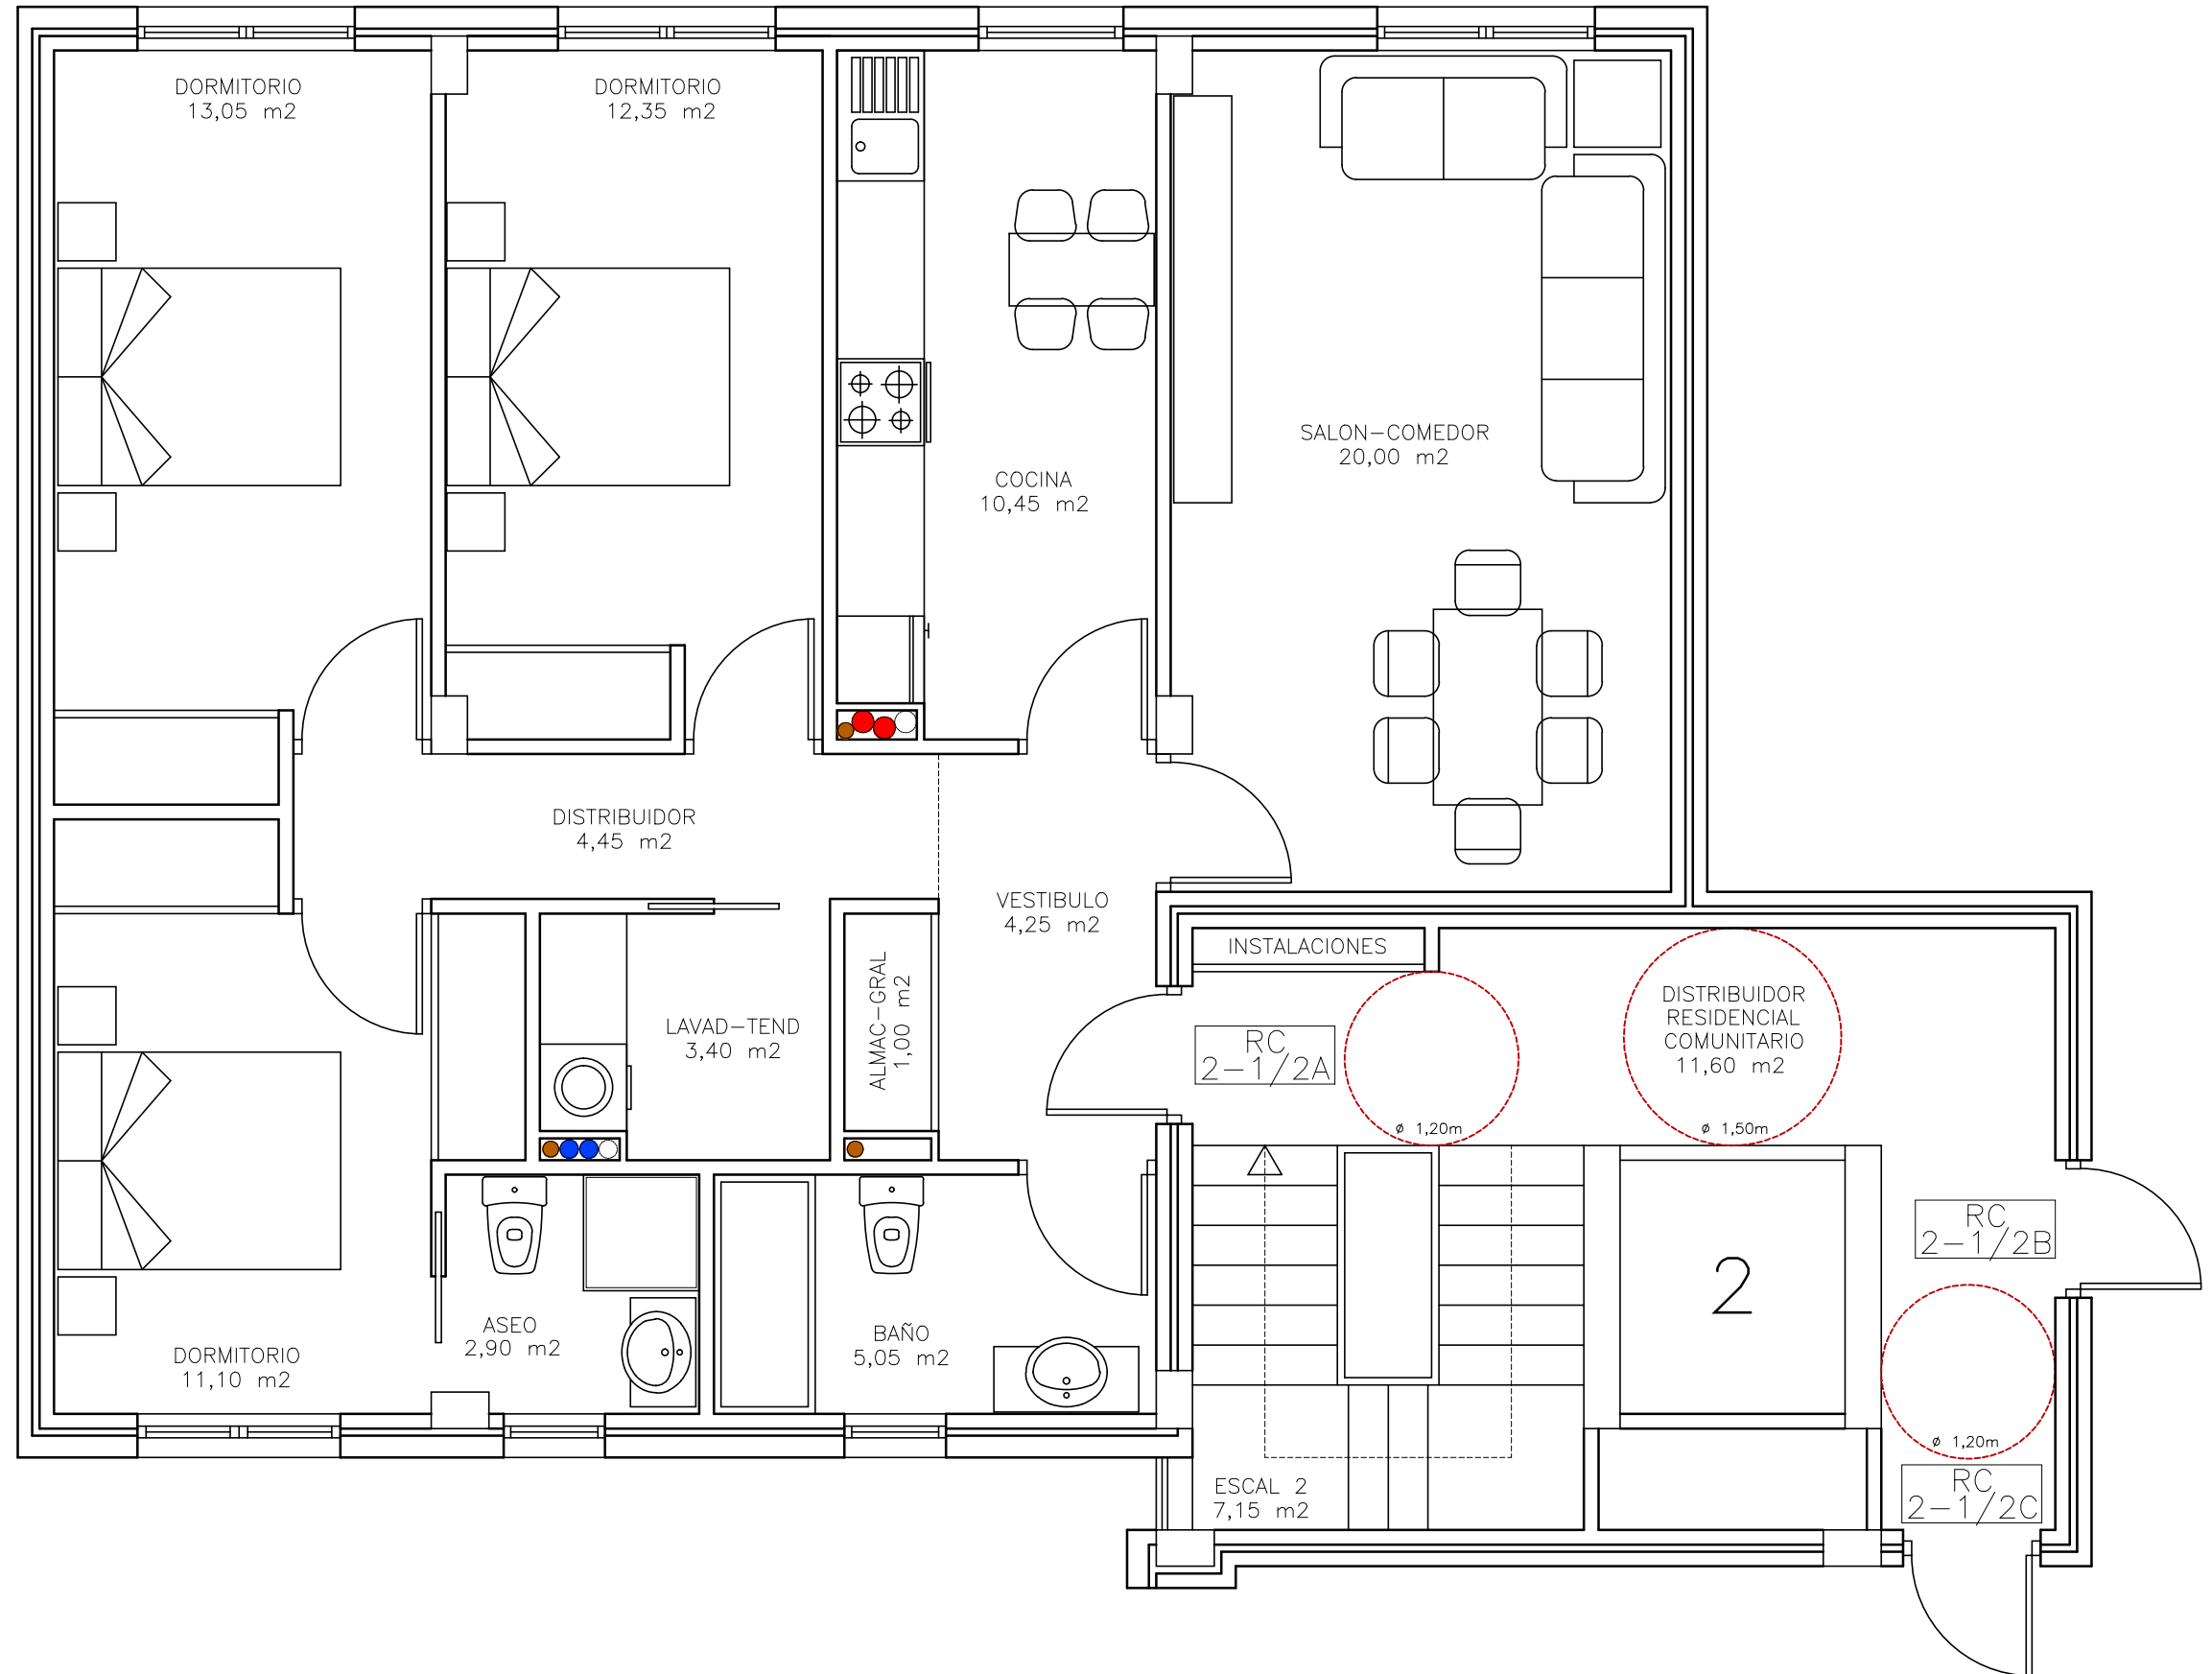

NIVEL -3

NIVEL -2

NIVEL 1

NIVEL -1

ALZADO INTERIOR A RUA ALEJANDRO PEREZ LUJIN

ALZADO A RUA JOSEFA GARCIA SEGRET

ALZADO A MANUEL VAZQUEZ GACHARRON

ALZADO A RUA ALEJANDRO PEREZ LUJIN

EDIFICIO DE 39 VIVIENDAS, 4 OFICINAS Y GARAJES
 SITUACION: RÚA RESTOLLAL, JOSEFA GARCÍA, A. PEREZ LUJIN...
 AYUNTAMIENTO DE SANTIAGO

PROMOTOR: O MERENDERO
 DO RESTOLLAL
 SOCIEDAD COOP. GALEGA

Escala 1/50

Ficha, nº

Vivienda

Nivel 1
Escalera 2_(A)

Trastero nº

Plaza garaje

Sup. Útil

88,00 M2

Sup. Construida

100,60 M2

Precio

Ficha, nº	Vivienda	Trastero nº	Plaza garaje	Sup. Útil	Sup. Construida	Precio
	Nivel 1 Escalera 2_(A)			88,00 M2	100,60 M2	