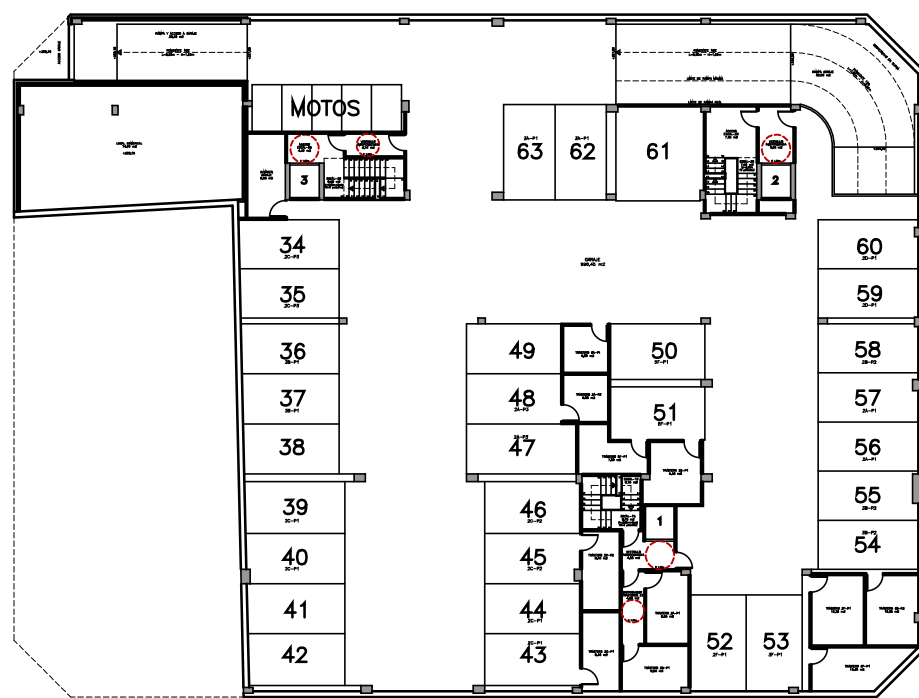

NIVEL -3

NIVEL -2

NIVEL 1

NIVEL -1

ALZADO INTERIOR A RUA ALEJANDRO PEREZ LUJIN

ALZADO A RUA JOSEFA GARCIA SEGRET

ALZADO A MANUEL VAZQUEZ GACHARRON

ALZADO A RUA ALEJANDRO PEREZ LUJIN

EDIFICIO DE 39 VIVIENDAS, 4 OFICINAS Y GARAJES
 SITUACION: RÚA RESTOLLAL, JOSEFA GARCÍA, A. PEREZ LUJIN...
 AYUNTAMIENTO DE SANTIAGO

PROMOTOR: O MERENDERO
 DO RESTOLLAL
 SOCIEDAD COOP. GALEGA

Escala 1/50

Ficha, nº

Vivienda

Nivel 1
Escalera 2_(A)

Trastero nº

Plaza garaje

Sup. Útil

88,00 M2

Sup. Construida

100,60 M2

Precio

Ficha, nº	Vivienda	Trastero nº	Plaza garaje	Sup. Útil	Sup. Construida	Precio
	Nivel 1 Escalera 2_(A)			88,00 M2	100,60 M2	