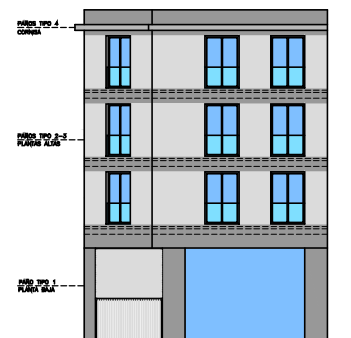

NIVEL -3

NIVEL -2

NIVEL 1

NIVEL -1

ALZADO INTERIOR A RUA ALEJANDRO PEREZ LUJIN

ALZADO A RUA JOSEFA GARCIA SEGRET

ALZADO A MANUEL VAZQUEZ GACHARRON

ALZADO A RUA ALEJANDRO PEREZ LUJIN

EDIFICIO DE 39 VIVIENDAS, 4 OFICINAS Y GARAJES
 SITUACION: RÚA RESTOLLAL, JOSEFA GARCÍA, A. PEREZ LUJIN...
 AYUNTAMIENTO DE SANTIAGO

PROMOTOR: O MERENDERO
 DO RESTOLLAL
 SOCIEDAD COOP. GALEGA

Escala 1/50