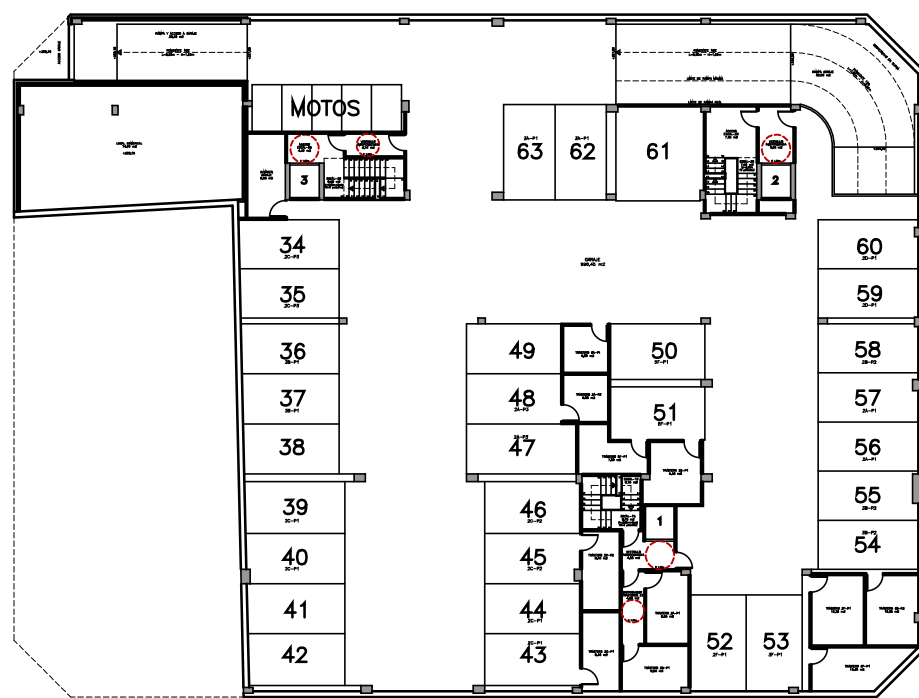

NIVEL -3

NIVEL -2

NIVEL 6

NIVEL -1

ALZADO INTERIOR A JOSEFA GARCÍA

ALZADO A RUA JOSEFA GARCÍA SEGRET

ALZADO A MANUEL VAZQUEZ CACHARRÓN

ALZADO A RUA ALEJANDRO PEREZ LUJAN

EDIFICIO DE 39 VIVIENDAS, 4 OFICINAS Y GARAJES  
 SITUACION: RÚA RESTOLLAL, JOSEFA GARCÍA, A. PEREZ LUJIN...  
 AYUNTAMIENTO DE SANTIAGO

PROMOTOR: O MERENDERO  
 DO RESTOLLAL  
 SOCIEDAD COOP. GALEGA

Escala 1/50

Ficha, nº	Vivienda	Trastero nº	Plaza garaje	Sup. Útil	Sup. Construida	Precio
	Nivel 5 Escalera 1_(Duplex-A)			49,20 M2	58,00 M2	