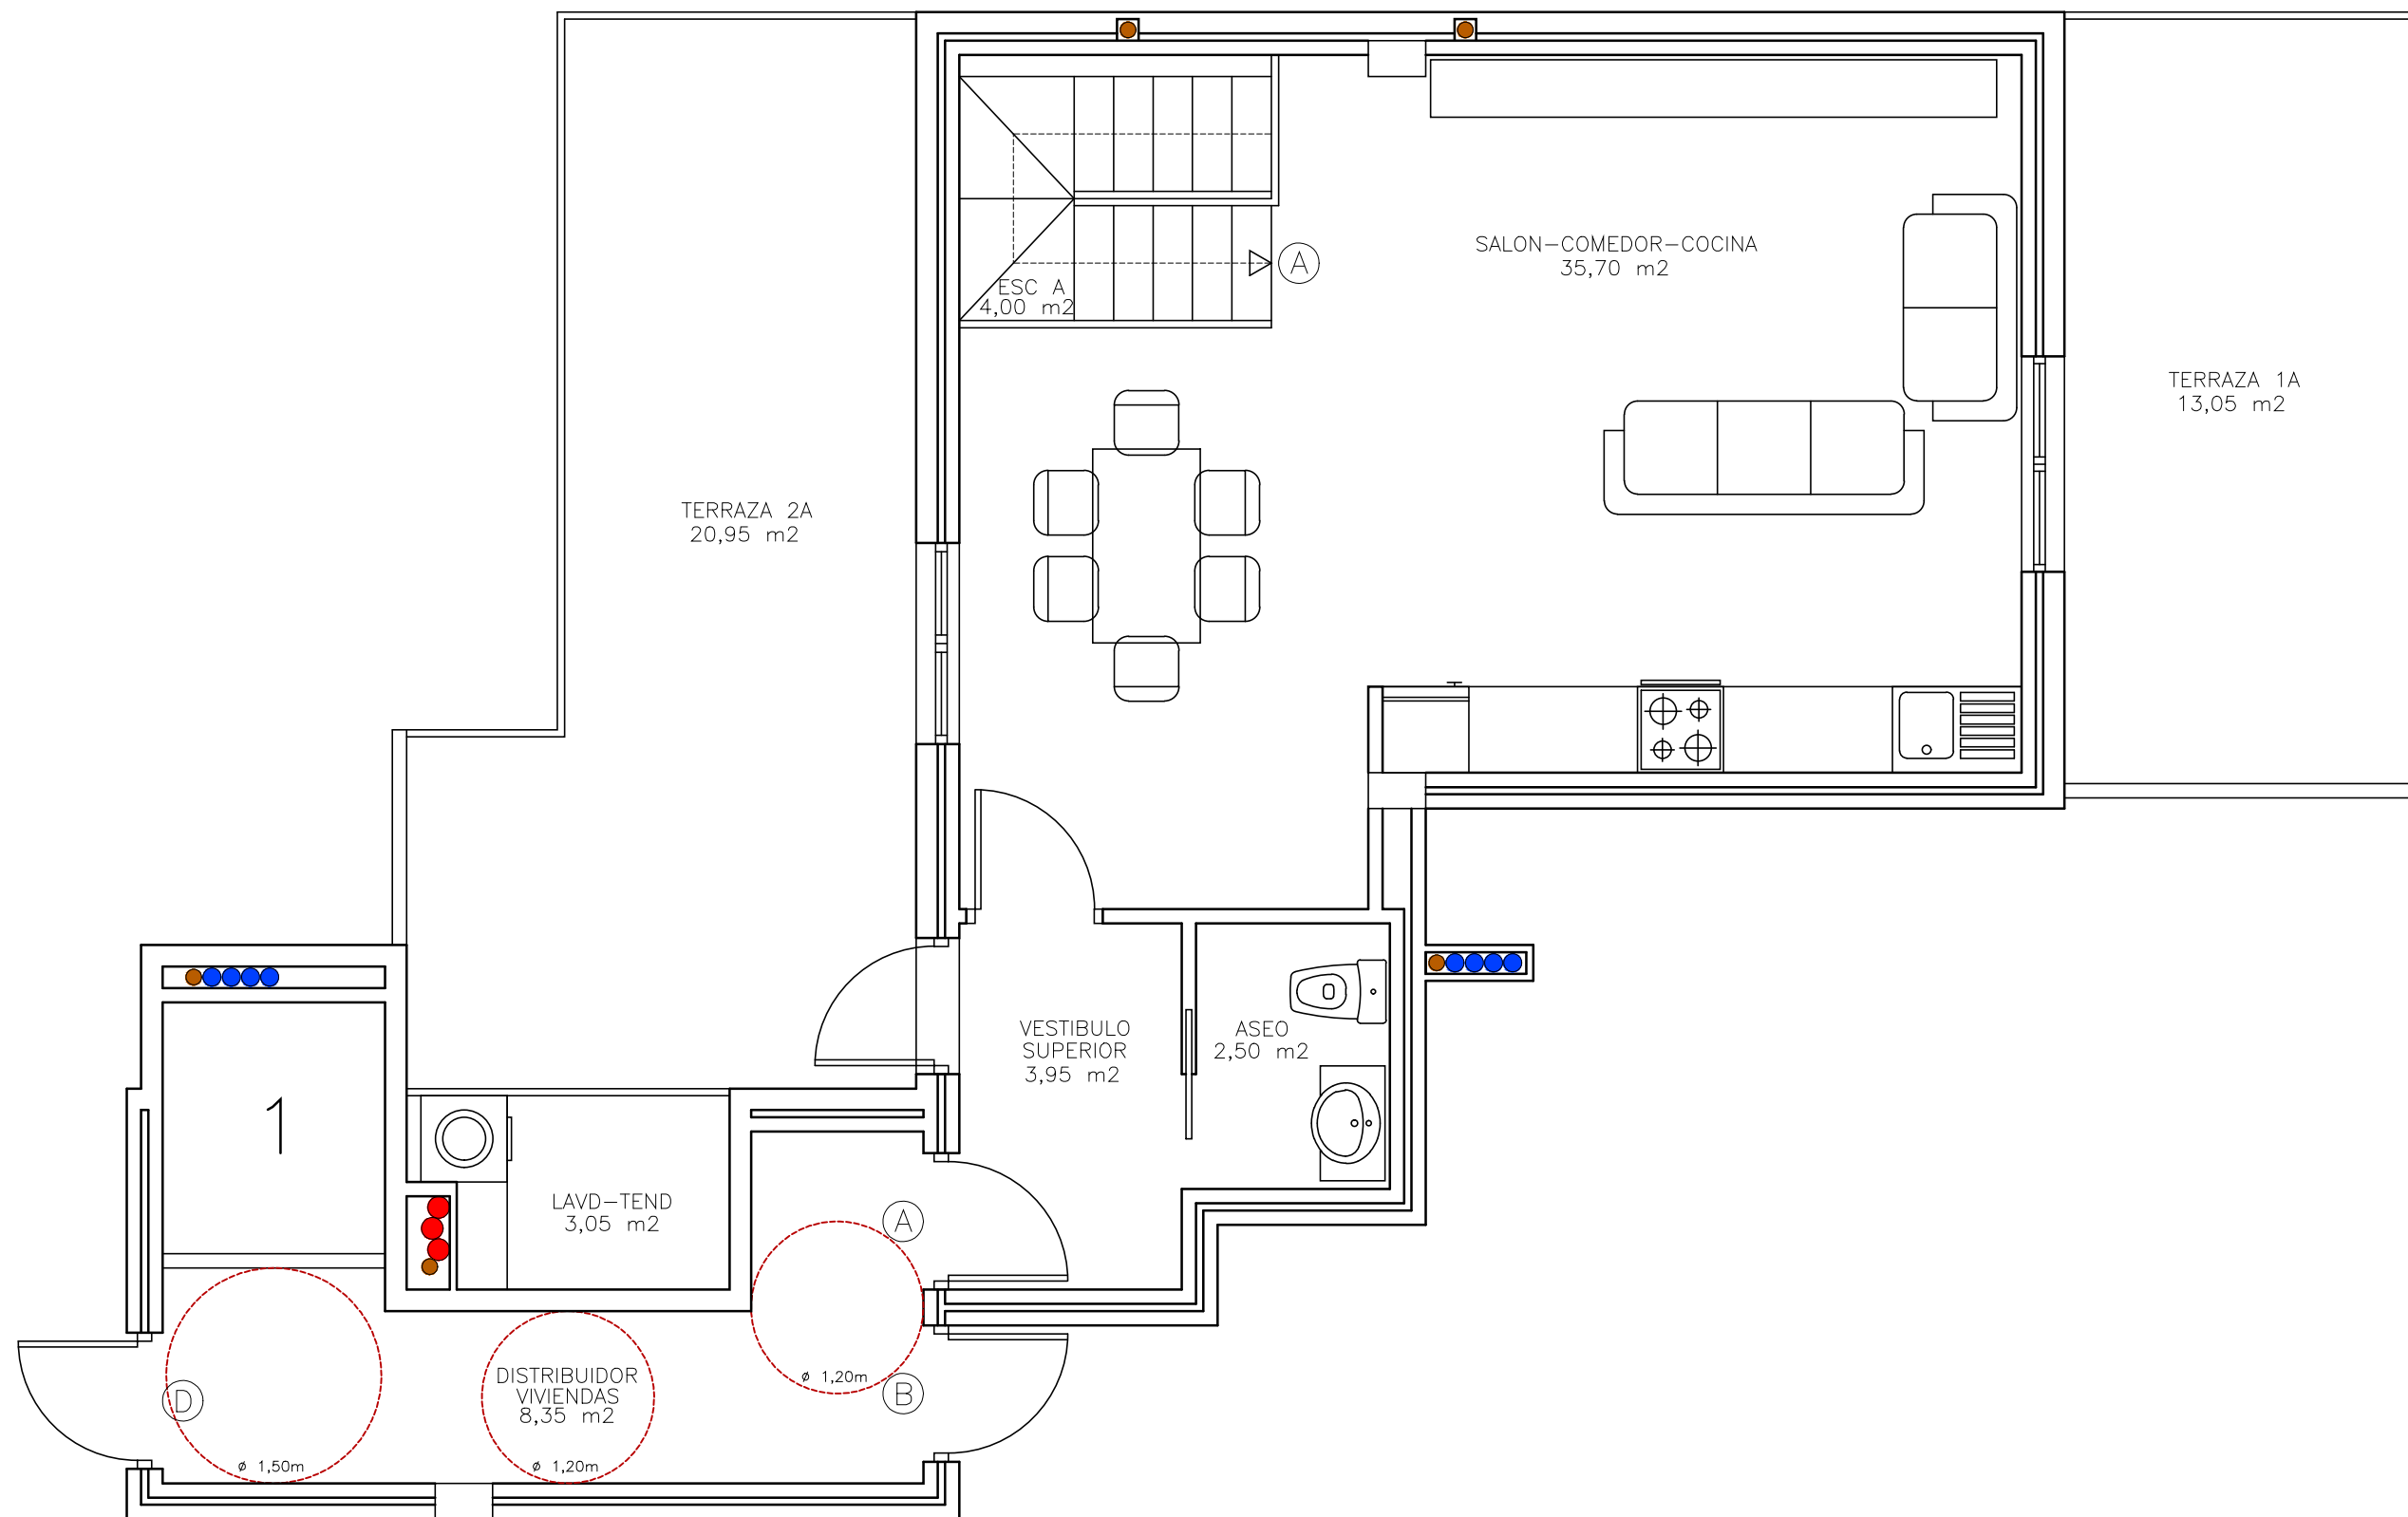

NIVEL -3

NIVEL -2

NIVEL 6

NIVEL -1

ALZADO INTERIOR A JOSEFA GARCÍA

ALZADO A RUA JOSEFA GARCÍA SEGRET

ALZADO A MANUEL VAZQUEZ CACHARRÓN

ALZADO A RUA ALEJANDRO PEREZ LUJAN

EDIFICIO DE 39 VIVIENDAS, 4 OFICINAS Y GARAJES  
 SITUACION: RÚA RESTOLLAL, JOSEFA GARCÍA, A. PEREZ LUJIN...  
 AYUNTAMIENTO DE SANTIAGO

PROMOTOR: O MERENDERO  
 DO RESTOLLAL  
 SOCIEDAD COOP. GALEGA

Escala 1/50

Ficha, nº	Vivienda	Trastero nº	Plaza garaje	Sup. Útil	Sup. Construida	Precio
	Nivel 5 Escalera 1_(Duplex-A)			49,20 M2	58,00 M2	