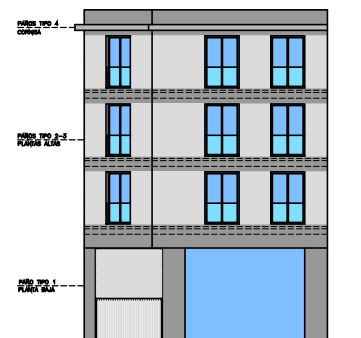

NIVEL -3

NIVEL -2

NIVEL 6

NIVEL -1

ALZADO INTERIOR A JOSEFA GARCÍA

ALZADO A RUA JOSEFA GARCÍA SEGRET

ALZADO A MANUEL VAZQUEZ CACHARRÓN

ALZADO A RUA ALEJANDRO PEREZ LUJAN

EDIFICIO DE 39 VIVIENDAS, 4 OFICINAS Y GARAJES  
 SITUACION: RÚA RESTOLLAL, JOSEFA GARCÍA, A. PEREZ LUJIN...  
 AYUNTAMIENTO DE SANTIAGO

PROMOTOR: O MERENDERO  
 DO RESTOLLAL  
 SOCIEDAD COOP. GALEGA

Escala 1/50