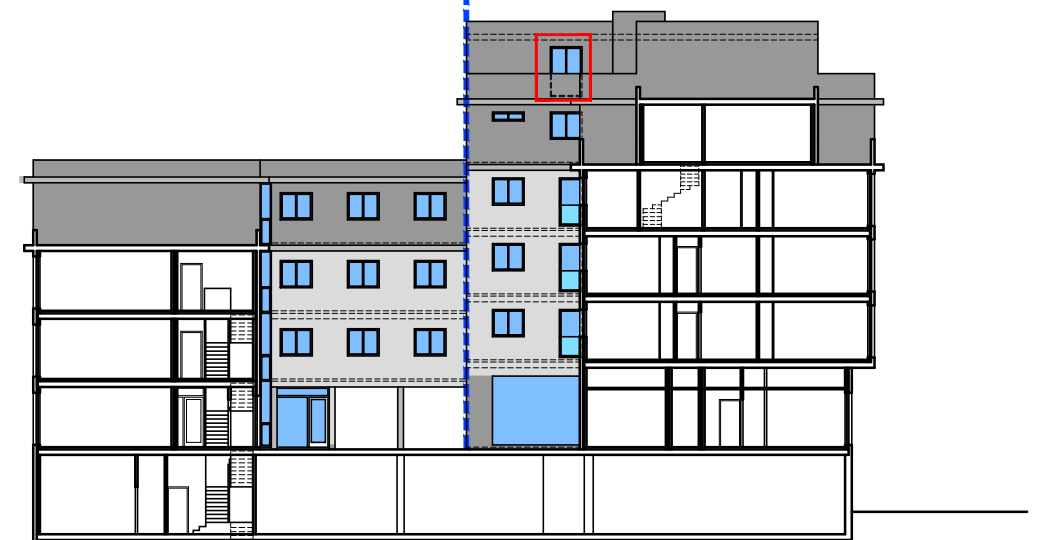

NIVEL -3

NIVEL -2

NIVEL 6

NIVEL -1

ALZADO INTERIOR A JOSEFA GARCÍA

ALZADO A RUA JOSEFA GARCÍA SEGRET

ALZADO A MANUEL VAZQUEZ CACHARRÓN

ALZADO A RUA ALEJANDRO PEREZ LUJAN

EDIFICIO DE 39 VIVIENDAS, 4 OFICINAS Y GARAJES  
 SITUACION: RÚA RESTOLLAL, JOSEFA GARCÍA, A. PEREZ LUJIN...  
 AYUNTAMIENTO DE SANTIAGO

PROMOTOR: O MERENDERO  
 DO RESTOLLAL  
 SOCIEDAD COOP. GALEGA

Escala 1/50

Ficha, nº	Vivienda	Trastero nº	Plaza garaje	Sup. Útil	Sup. Construida	Precio
	Nivel 5 Escalera 1_(Duplex-A)			49,20 M2	58,00 M2	