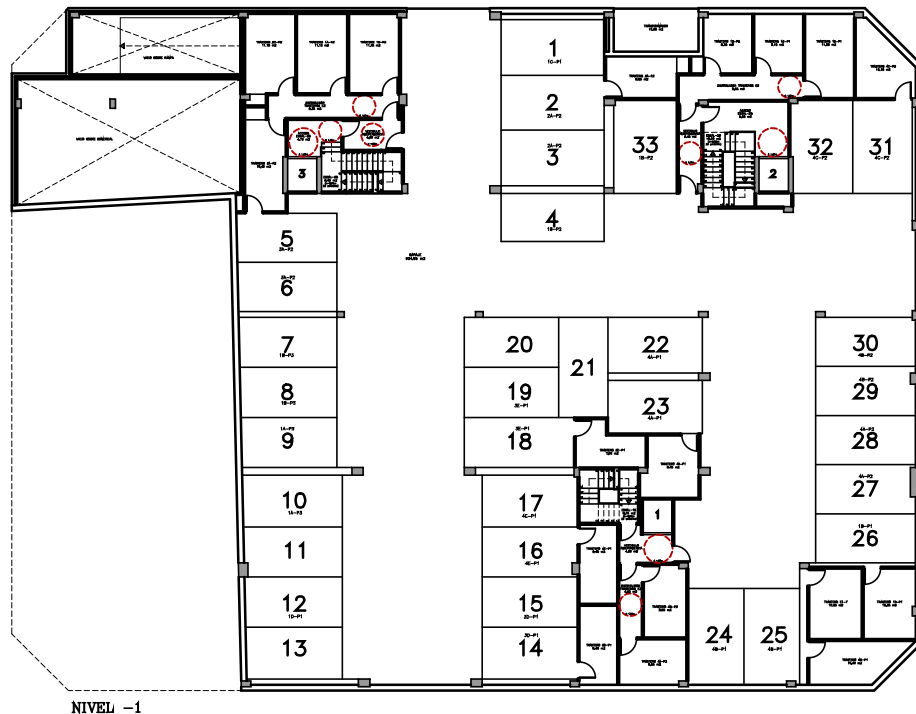

NIVEL -3

NIVEL -2

NIVEL 6

NIVEL -1

ALZADO INTERIOR A JOSEFA GARCÍA

ALZADO A RUA JOSEFA GARCÍA SEGRET

ALZADO A MANUEL VAZQUEZ CACHARRÓN

ALZADO A RUA ALEJANDRO PEREZ LUJAN

EDIFICIO DE 39 VIVIENDAS, 4 OFICINAS Y GARAJES  
 SITUACION: RÚA RESTOLLAL, JOSEFA GARCÍA, A. PEREZ LUJIN...  
 AYUNTAMIENTO DE SANTIAGO

PROMOTOR: O MERENDERO  
 DO RESTOLLAL  
 SOCIEDAD COOP. GALEGA

Escala 1/50

Ficha, nº	Vivienda	Trastero nº	Plaza garaje	Sup. Útil	Sup. Construida	Precio
	Nivel 5 Escalera 1_(Duplex-A)			49,20 M2	58,00 M2	