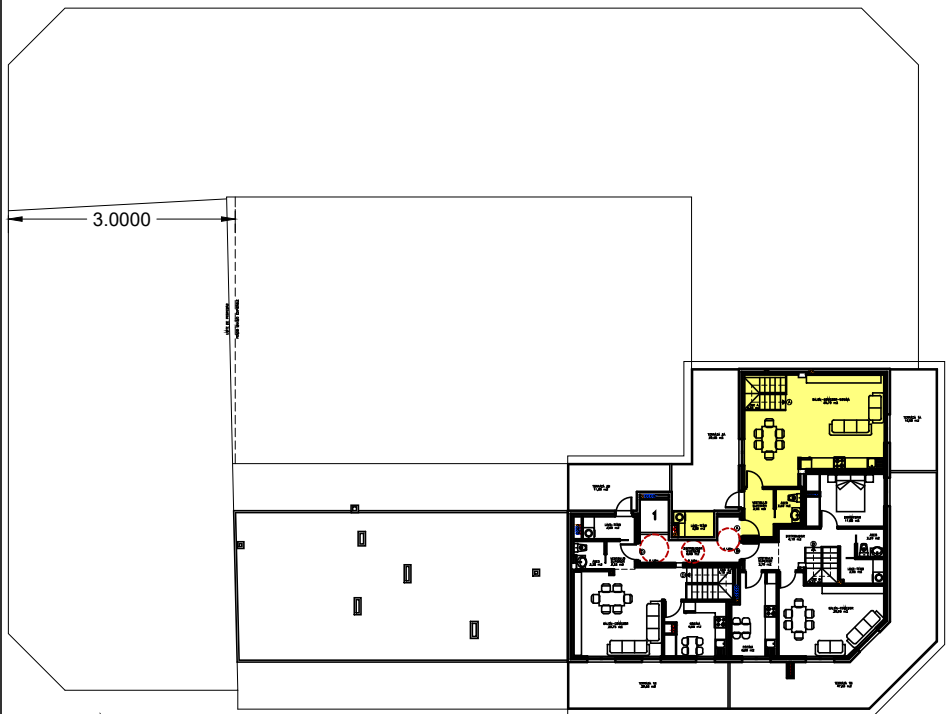

NIVEL -3

NIVEL -2

NIVEL 6

NIVEL -1

ALZADO INTERIOR A JOSEFA GARCÍA

ALZADO A RUA JOSEFA GARCÍA SEGRET

ALZADO A MANUEL VAZQUEZ CACHARRÓN

ALZADO A RUA ALEJANDRO PEREZ LUJAN

EDIFICIO DE 39 VIVIENDAS, 4 OFICINAS Y GARAJES  
 SITUACION: RÚA RESTOLLAL, JOSEFA GARCÍA, A. PEREZ LUJIN...  
 AYUNTAMIENTO DE SANTIAGO

PROMOTOR: O MERENDERO  
 DO RESTOLLAL  
 SOCIEDAD COOP. GALEGA

Escala 1/50

Ficha, nº	Vivienda	Trastero nº	Plaza garaje	Sup. Útil	Sup. Construida	Precio
	Nivel 5 Escalera 1_(Duplex-A)			49,20 M2	58,00 M2	