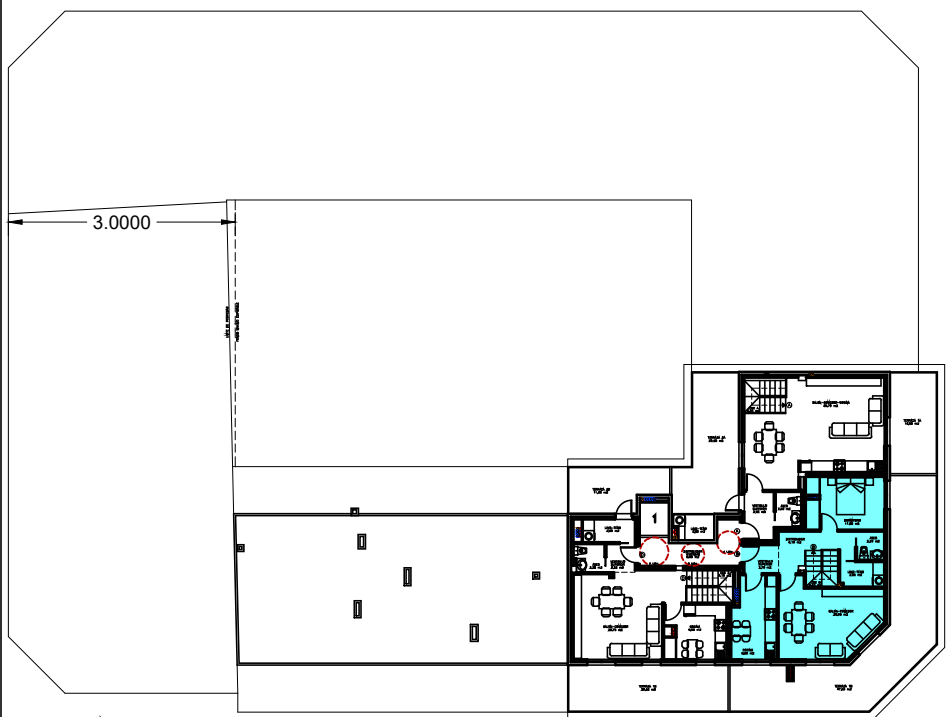

NIVEL -3

NIVEL -2

NIVEL 6

NIVEL -1

ALZADO A RUA DO RESTOLLAL

ALZADO A RUA JOSEFA GARCIA SEGRET

ALZADO A MANUEL VAZQUEZ CACHARRON

ALZADO A RUA ALEJANDRO PEREZ LUJIN

EDIFICIO DE 39 VIVIENDAS, 4 OFICINAS Y GARAJES
 SITUACION: RUA RESTOLLAL, JOSEFA GARCIA, A. PEREZ LUJIN...
 AYUNTAMIENTO DE SANTIAGO

PROMOTOR: O MERENDERO
 DO RESTOLLAL
 SOCIEDAD COOP. GALEGA

Escala 1/50

Ficha, nº	Vivienda	Trastero nº	Plaza garaje	Sup. Útil	Sup. Construida	Precio
	Nivel 5 Escalera 1_(Duplex-B)			59,10 M2	68,70 M2	