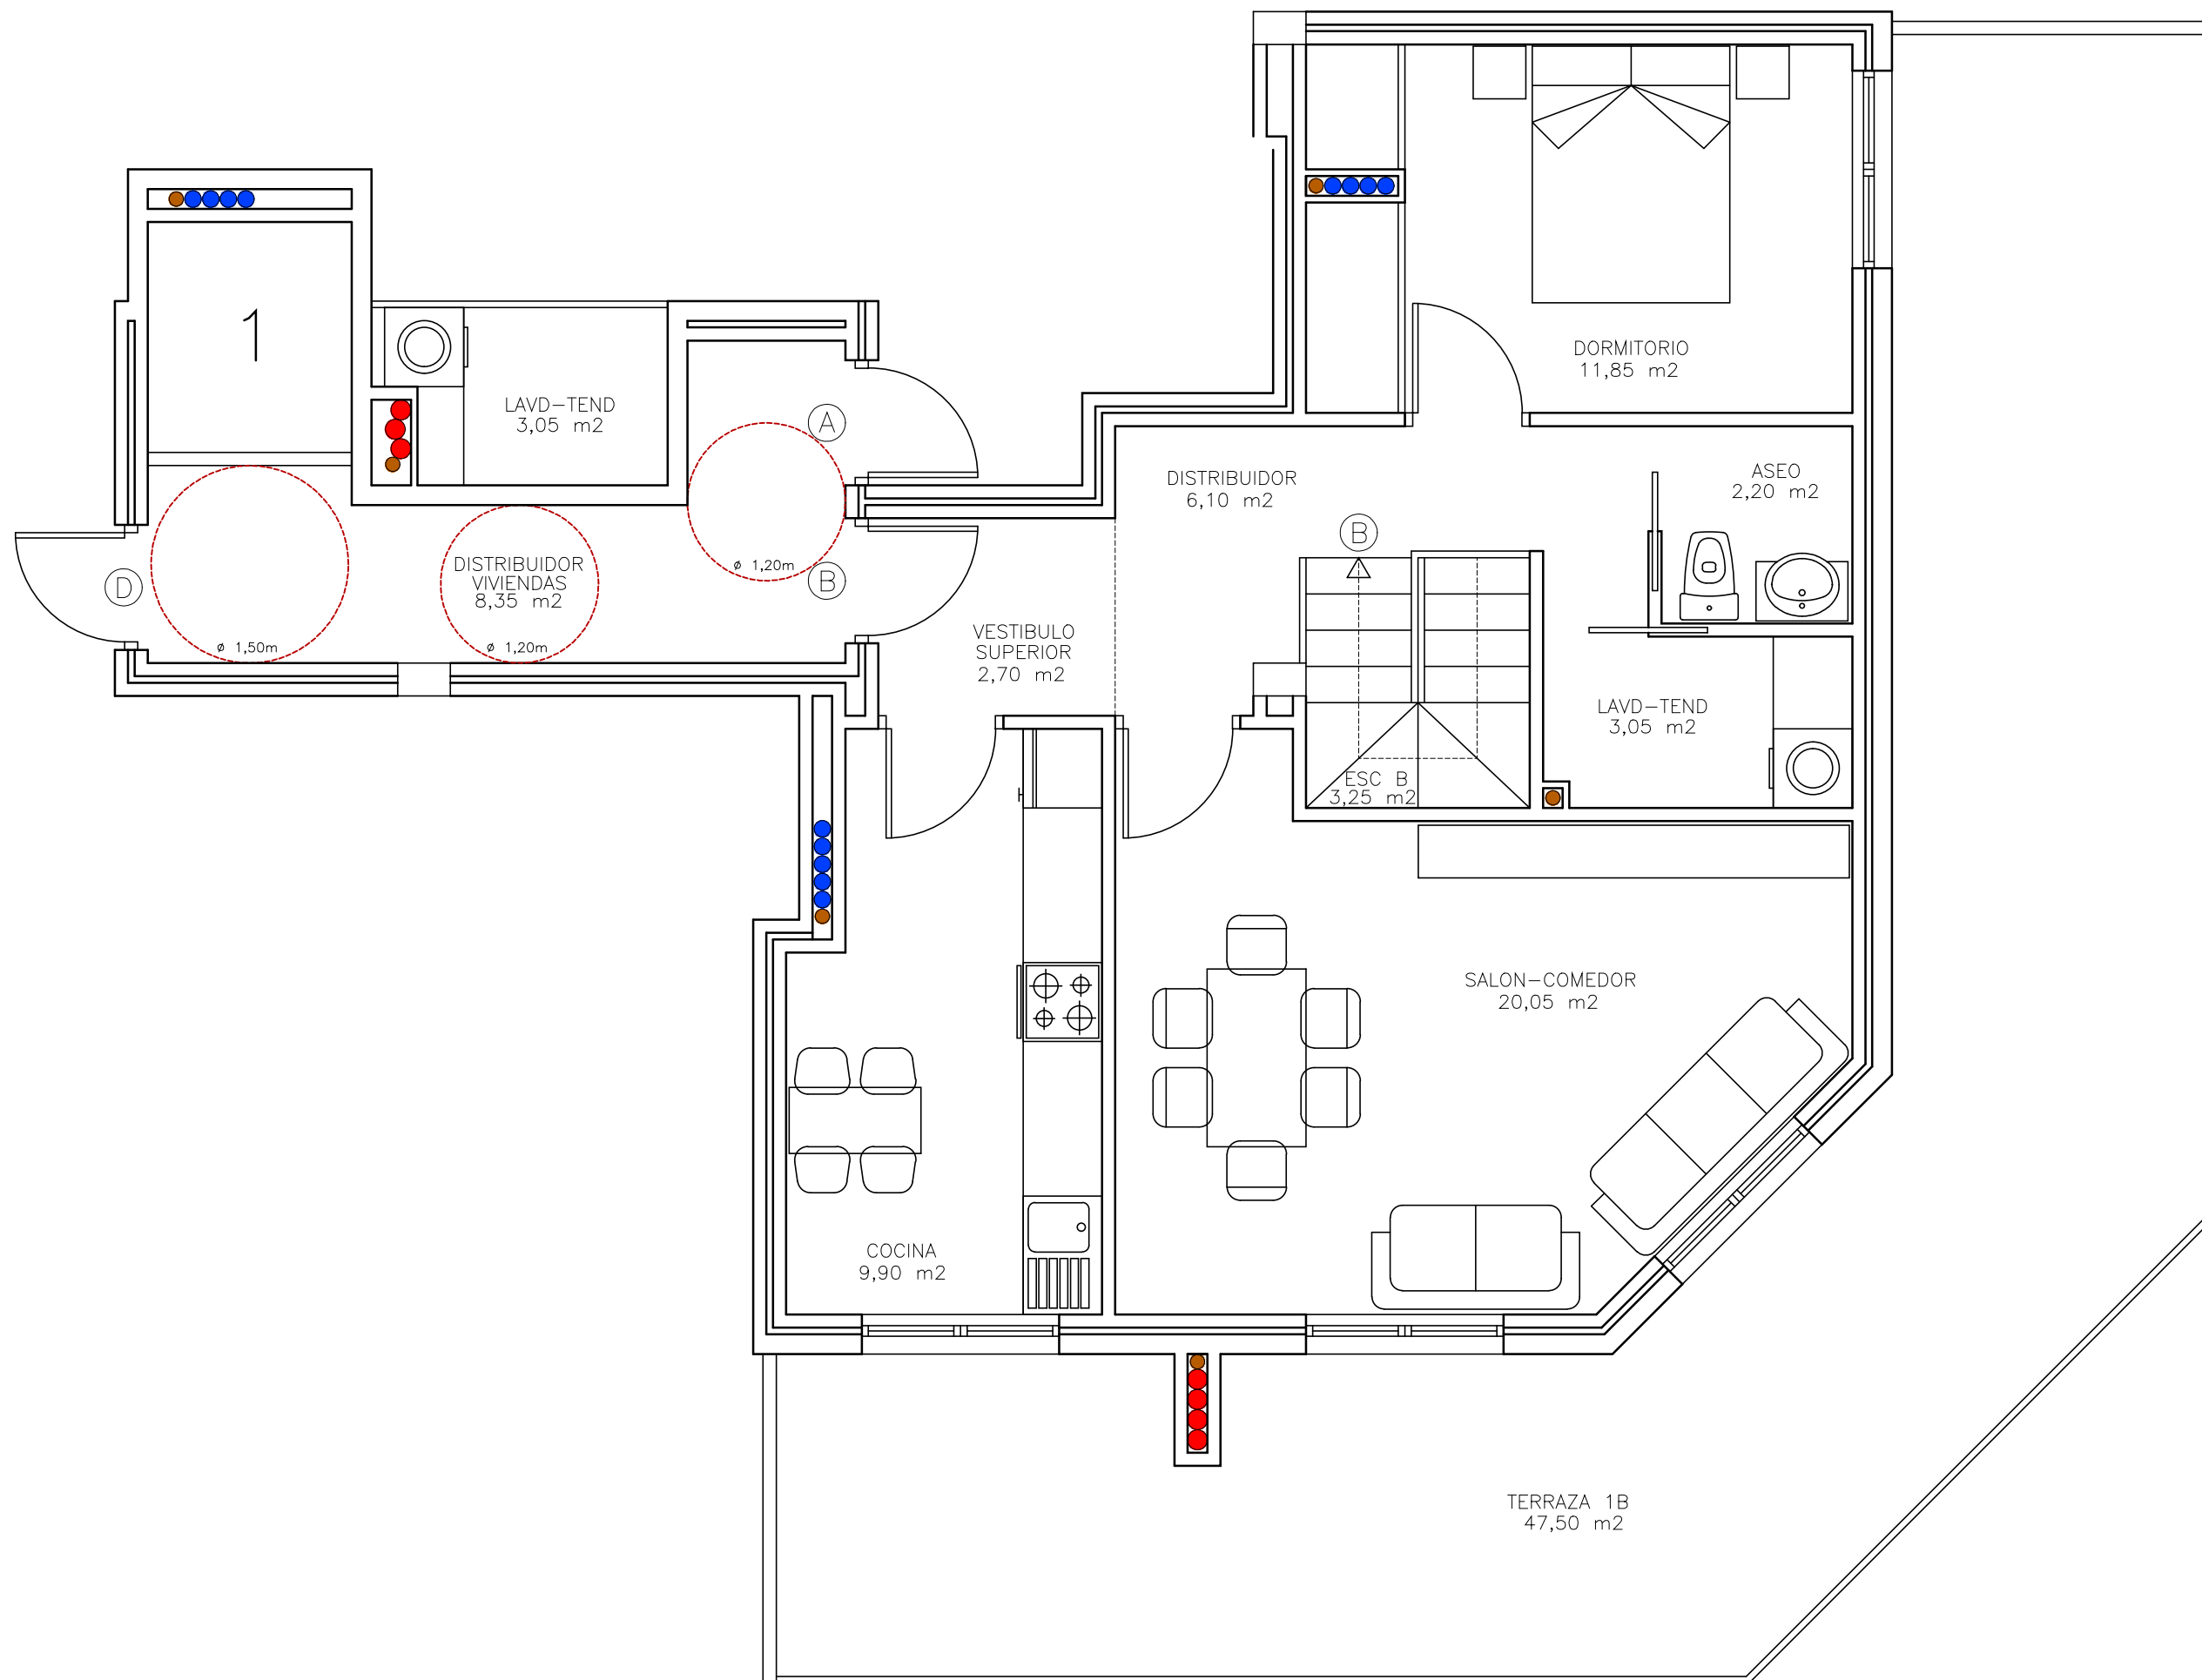

NIVEL -3

NIVEL -2

NIVEL 6

NIVEL -1

ALZADO A RUA DO RESTOLLAL

ALZADO A RUA JOSEFA GARCIA SEGRET

ALZADO A MANUEL VAZQUEZ CACHARRON

ALZADO A RUA ALEJANDRO PEREZ LUJIN

EDIFICIO DE 39 VIVIENDAS, 4 OFICINAS Y GARAJES
 SITUACION: RUA RESTOLLAL, JOSEFA GARCIA, A. PEREZ LUJIN...
 AYUNTAMIENTO DE SANTIAGO

PROMOTOR: O MERENDERO
 DO RESTOLLAL
 SOCIEDAD COOP. GALEGA

Escala 1/50

Ficha, nº	Vivienda	Trastero nº	Plaza garaje	Sup. Útil	Sup. Construida	Precio
	Nivel 5 Escalera 1_(Duplex-B)			59,10 M2	68,70 M2	