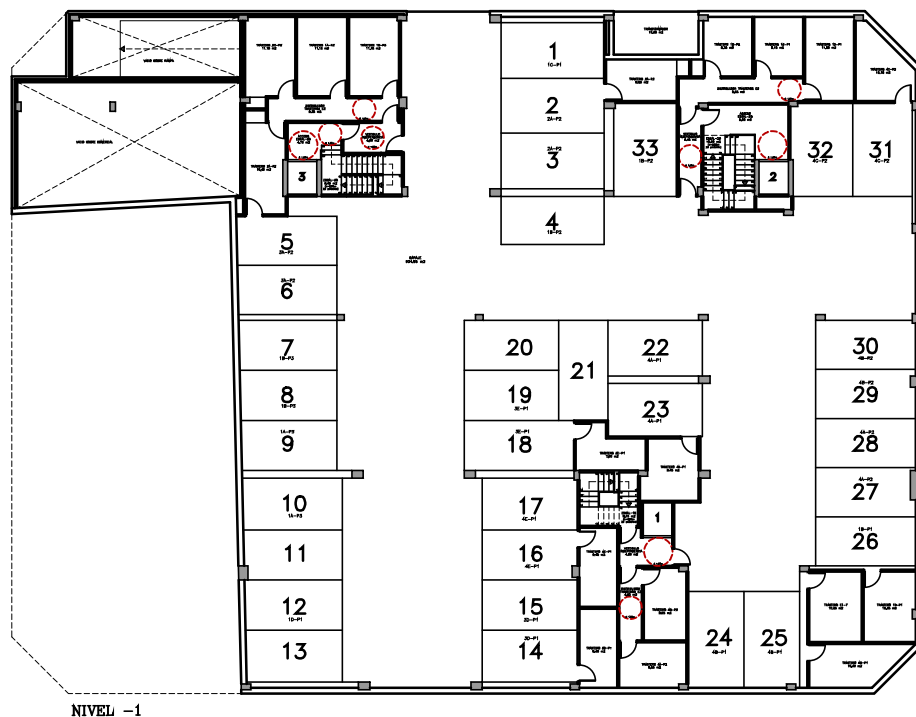

NIVEL -3

NIVEL -2

NIVEL 6

NIVEL -1

ALZADO A RUA DO RESTOLLAL

ALZADO A RUA JOSEFA GARCIA SEGRET

ALZADO A MANUEL VAZQUEZ CACHARRON

ALZADO A RUA ALEJANDRO PEREZ LUJIN

EDIFICIO DE 39 VIVIENDAS, 4 OFICINAS Y GARAJES
 SITUACION: RUA RESTOLLAL, JOSEFA GARCIA, A. PEREZ LUJIN...
 AYUNTAMIENTO DE SANTIAGO

PROMOTOR: O MERENDERO
 DO RESTOLLAL
 SOCIEDAD COOP. GALEGA

Escala 1/50

Ficha, nº	Vivienda	Trastero nº	Plaza garaje	Sup. Útil	Sup. Construida	Precio
	Nivel 5 Escalera 1_(Duplex-B)			59,10 M2	68,70 M2	