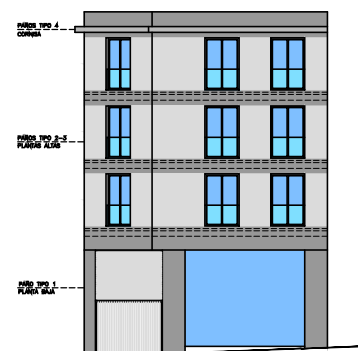

NIVEL -3

NIVEL -2

NIVEL 6

NIVEL -1

ALZADO A RUA DO RESTOLLAL

ALZADO A RUA JOSEFA GARCIA SEGRET

ALZADO A MANUEL VAZQUEZ CACHARRON

ALZADO A RUA ALEJANDRO PEREZ LUJIN

EDIFICIO DE 39 VIVIENDAS, 4 OFICINAS Y GARAJES
 SITUACION: RUA RESTOLLAL, JOSEFA GARCIA, A. PEREZ LUJIN...
 AYUNTAMIENTO DE SANTIAGO

PROMOTOR: O MERENDERO
 DO RESTOLLAL
 SOCIEDAD COOP. GALEGA

Escala 1/50