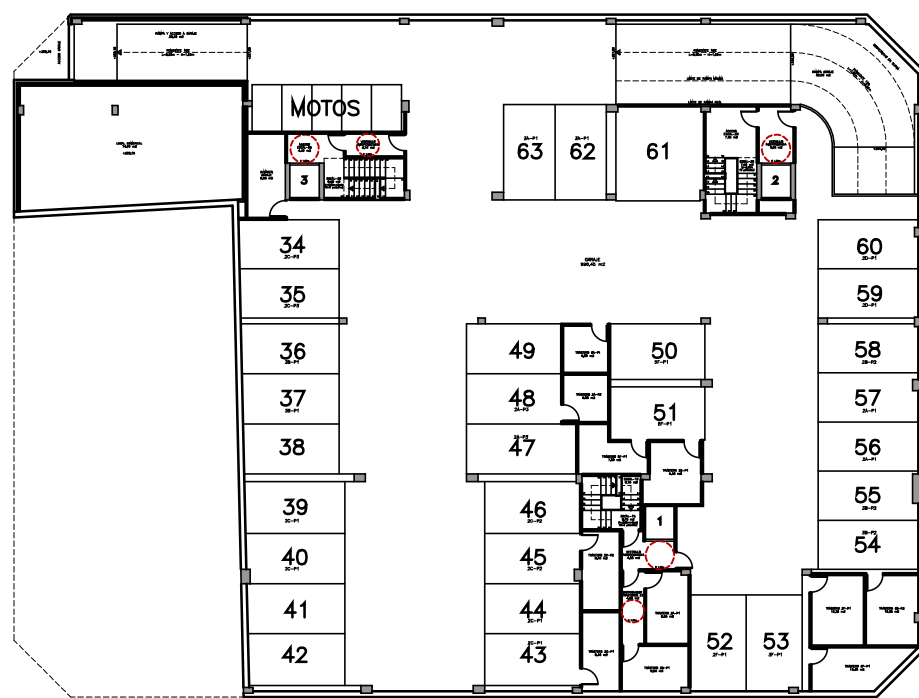

NIVEL -3

NIVEL -2

NIVEL 6

NIVEL -1

ALZADO A RUA DO RESTOLLAL

ALZADO A RUA JOSEFA GARCIA SEGRET

ALZADO A MANUEL VAZQUEZ CACHARRON

ALZADO A RUA ALEJANDRO PEREZ LUJIN

EDIFICIO DE 39 VIVIENDAS, 4 OFICINAS Y GARAJES
 SITUACION: RUA RESTOLLAL, JOSEFA GARCIA, A. PEREZ LUJIN...
 AYUNTAMIENTO DE SANTIAGO

PROMOTOR: O MERENDERO
 DO RESTOLLAL
 SOCIEDAD COOP. GALEGA

Escala 1/50

Ficha, nº	Vivienda	Trastero nº	Plaza garaje	Sup. Útil	Sup. Construida	Precio
	Nivel 5 Escalera 1_(Duplex-B)			59,10 M2	68,70 M2	