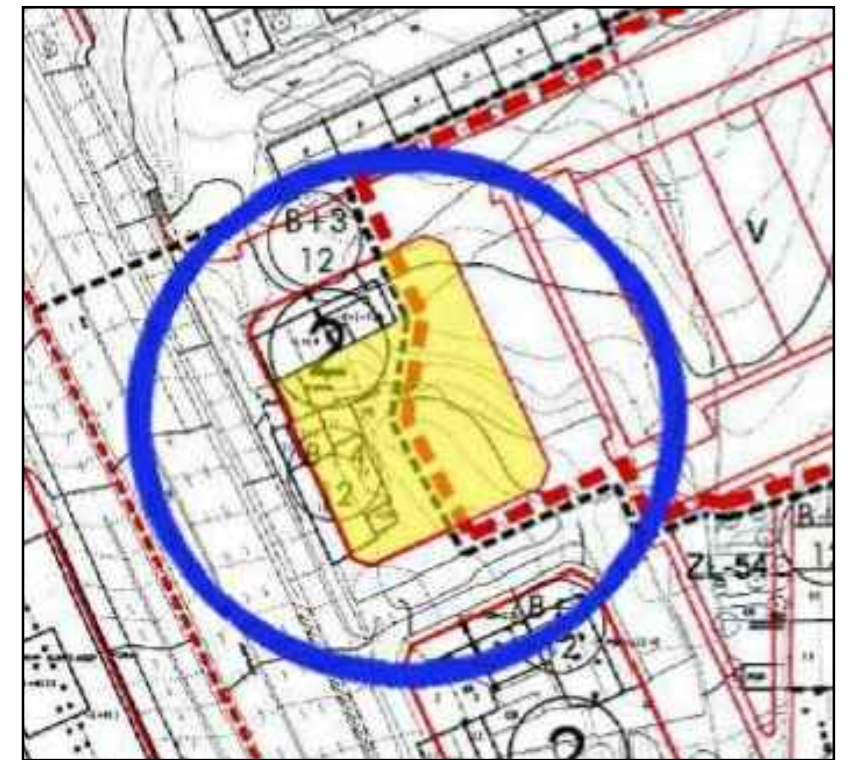

NIVEL -3

NIVEL -2

NIVEL 6

NIVEL -1

ALZADO A RUA DO RESTOLLAL

ALZADO A RUA JOSEFA GARCIA SEGRET

ALZADO A MANUEL VAZQUEZ CACHARRON

ALZADO A RUA ALEJANDRO PEREZ LUJIN

EDIFICIO DE 39 VIVIENDAS, 4 OFICINAS Y GARAJES
 SITUACION: RUA RESTOLLAL, JOSEFA GARCIA, A. PEREZ LUJIN...
 AYUNTAMIENTO DE SANTIAGO

PROMOTOR: O MERENDERO
 DO RESTOLLAL
 SOCIEDAD COOP. GALEGA

Escala 1/50