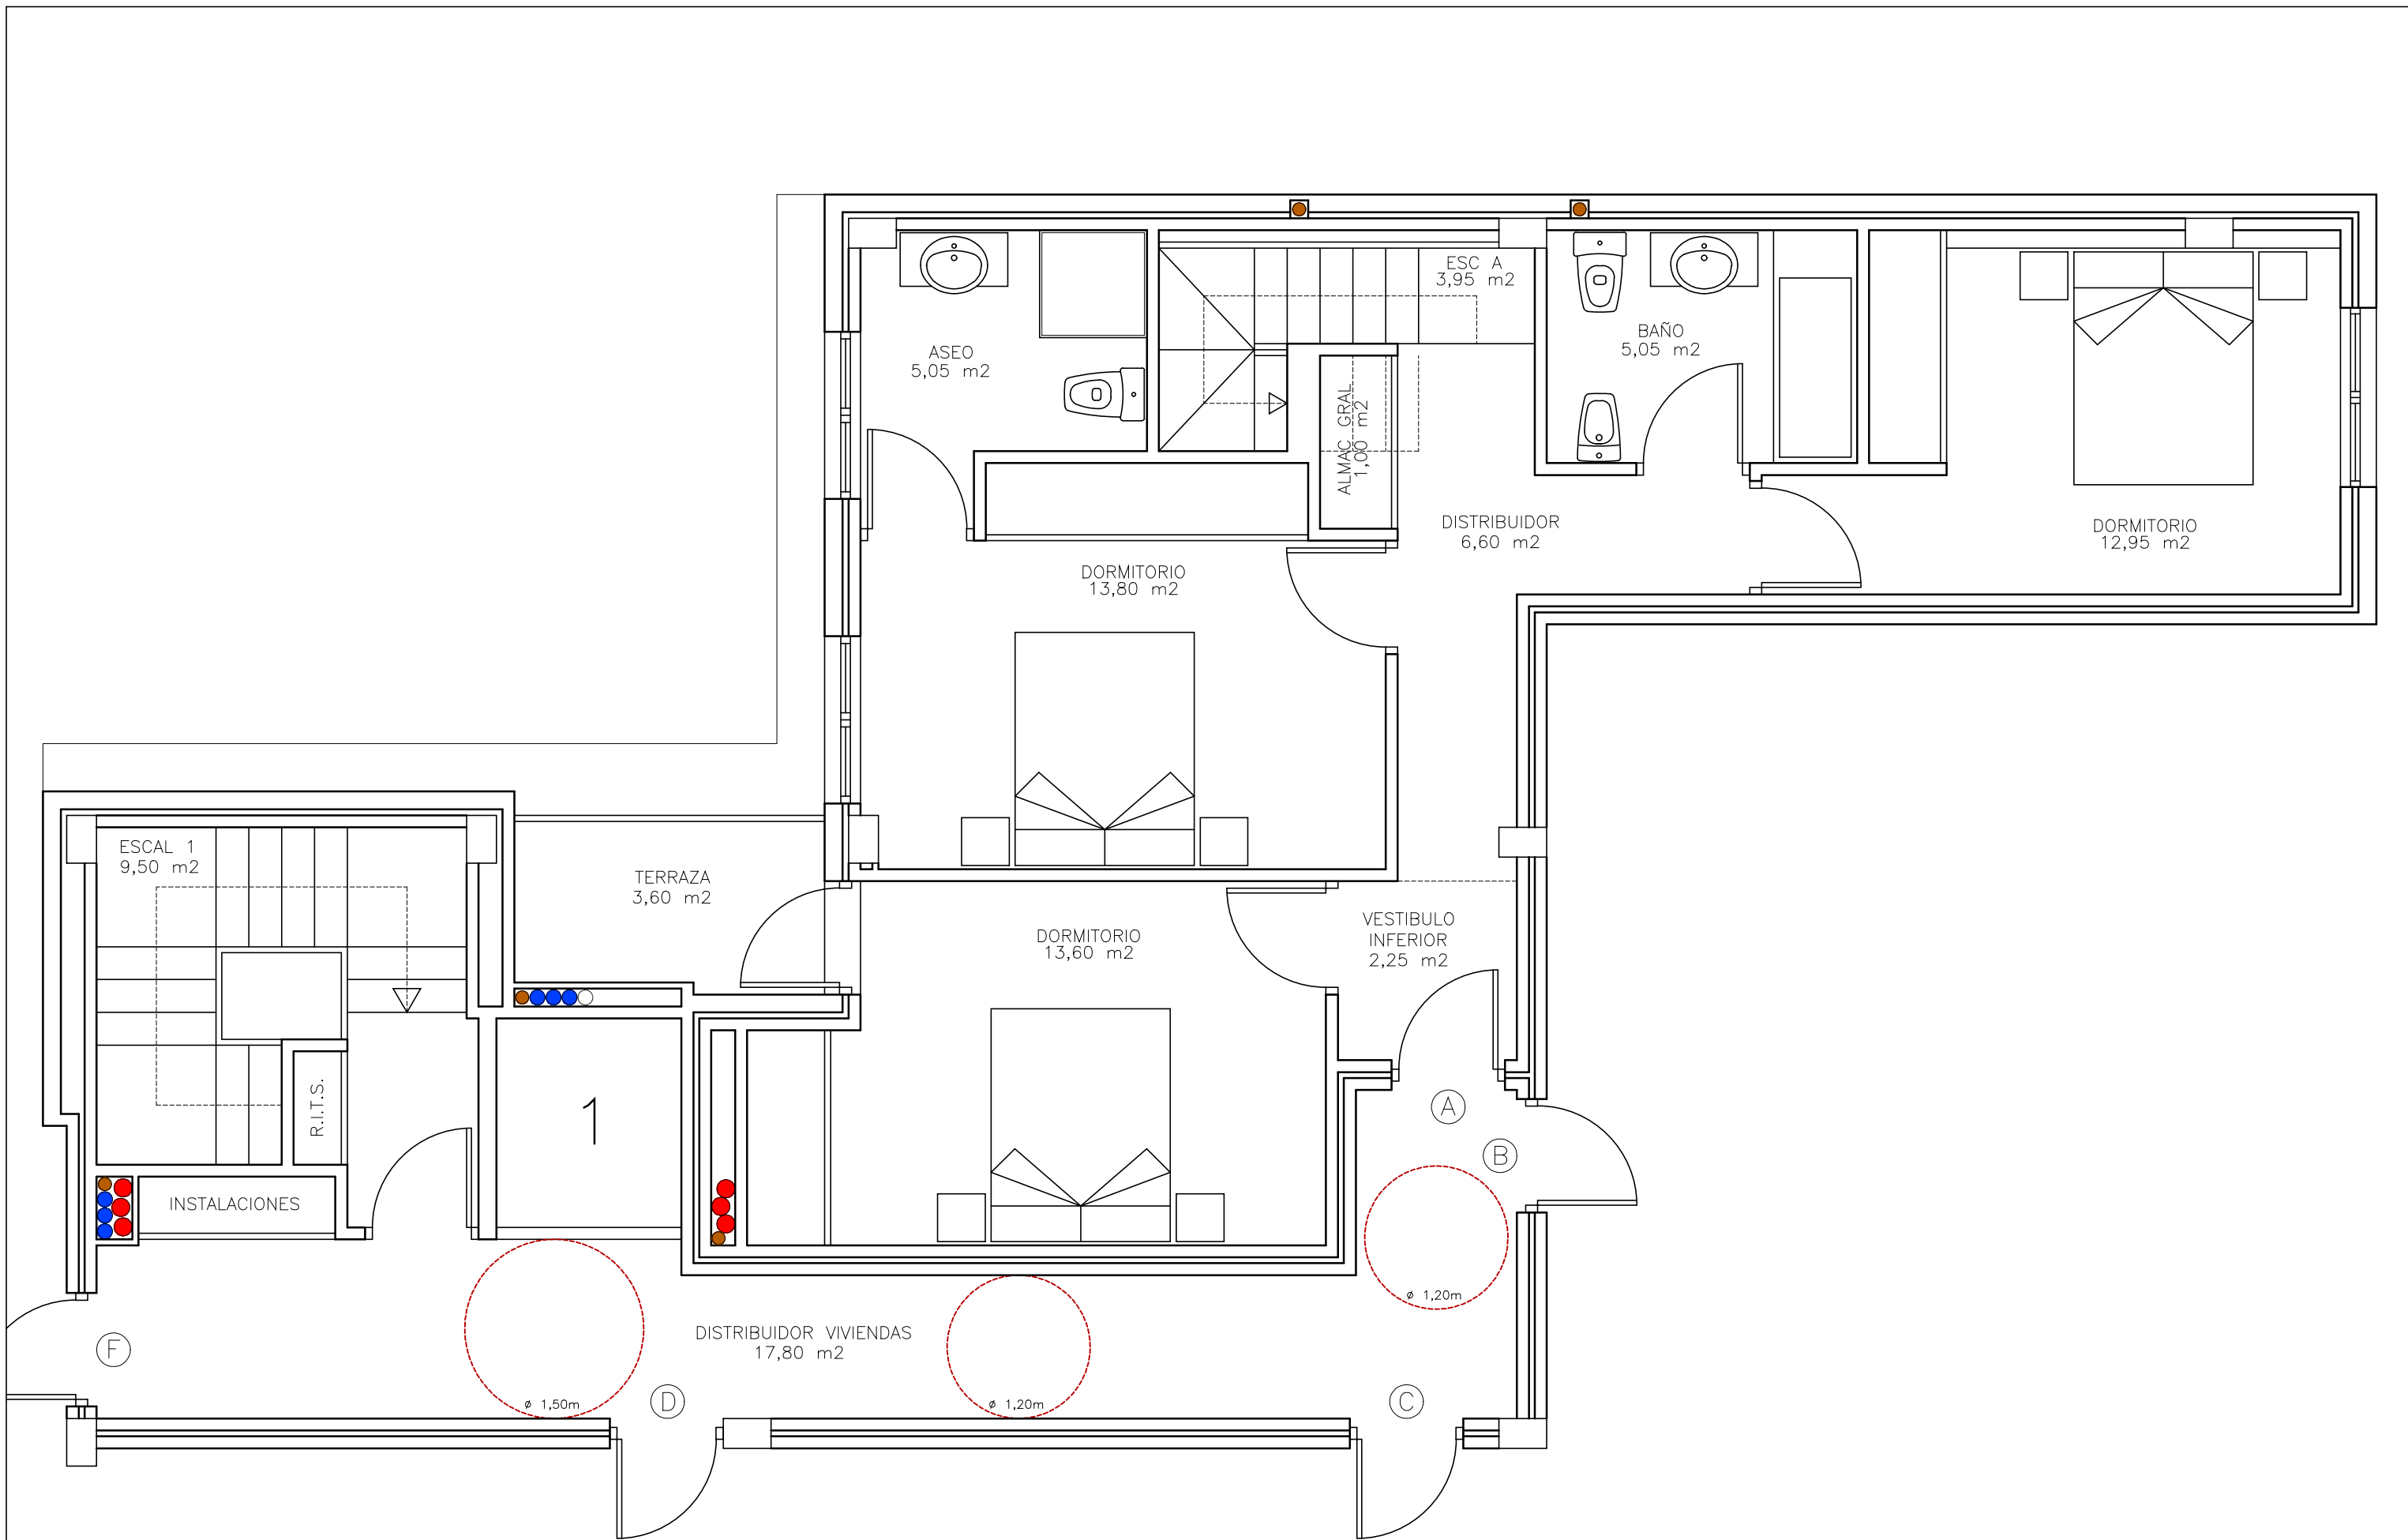

NIVEL -3

NIVEL -2

NIVEL 4

NIVEL -1

ALZADO INTERIOR A JOSEFA GARCÍA

ALZADO A RUA JOSEFA GARCÍA SEGRET

ALZADO A MANUEL VAZQUEZ GACHARRÓN

ALZADO A RUA ALEJANDRO PEREZ LUJAN

EDIFICIO DE 39 VIVIENDAS, 4 OFICINAS Y GARAJES
 SITUACION: RÚA RESTOLLAL, JOSEFA GARCÍA, A. PEREZ LUJIN...
 AYUNTAMIENTO DE SANTIAGO

PROMOTOR: O MERENDERO
 DO RESTOLLAL
 SOCIEDAD COOP. GALEGA

Escala 1/50

Ficha, nº	Vivienda	Trastero nº	Plaza garaje	Sup. Útil	Sup. Construida	Precio
	Nivel 4 Escalera 1_(Duplex-A)			67,85 M2	81,30 M2	