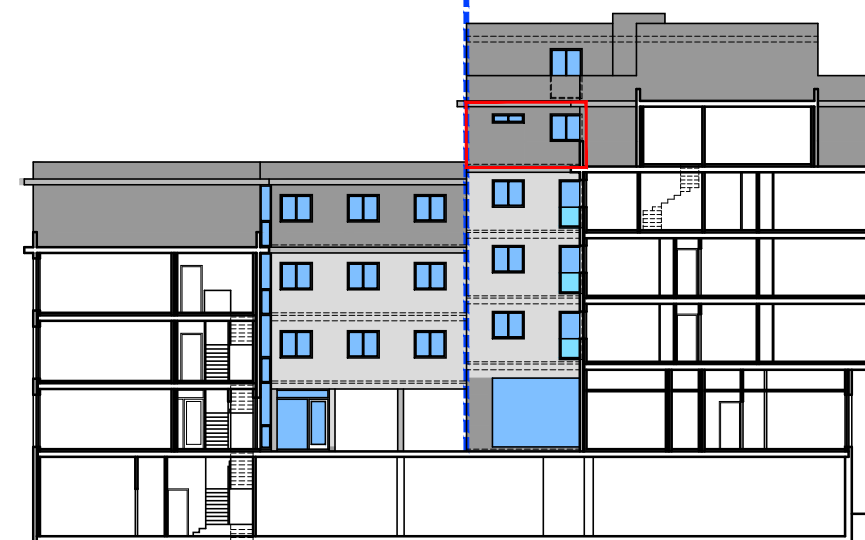

NIVEL -3

NIVEL -2

NIVEL 4

NIVEL -1

ALZADO INTERIOR A JOSEFA GARCÍA

ALZADO A RUA JOSEFA GARCÍA SEGRET

ALZADO A MANUEL VAZQUEZ GACHARRÓN

ALZADO A RUA ALEJANDRO PEREZ LUJAN

EDIFICIO DE 39 VIVIENDAS, 4 OFICINAS Y GARAJES
 SITUACION: RÚA RESTOLLAL, JOSEFA GARCÍA, A. PEREZ LUJIN...
 AYUNTAMIENTO DE SANTIAGO

PROMOTOR: O MERENDERO
 DO RESTOLLAL
 SOCIEDAD COOP. GALEGA

Escala 1/50

Ficha, nº	Vivienda	Trastero nº	Plaza garaje	Sup. Útil	Sup. Construida	Precio
	Nivel 4 Escalera 1_(Duplex-A)			67,85 M2	81,30 M2	