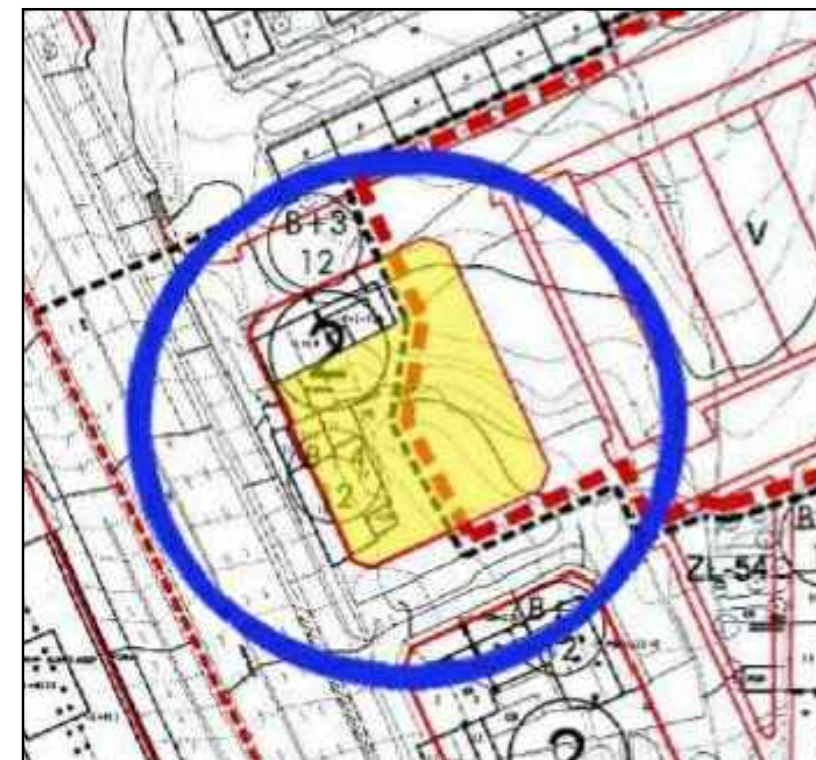

NIVEL -3

NIVEL -2

NIVEL 4

NIVEL -1

ALZADO INTERIOR A JOSEFA GARCÍA

ALZADO A RUA JOSEFA GARCÍA SEGRET

ALZADO A MANUEL VAZQUEZ GACHARRÓN

ALZADO A RUA ALEJANDRO PEREZ LUJAN

EDIFICIO DE 39 VIVIENDAS, 4 OFICINAS Y GARAJES
 SITUACION: RÚA RESTOLLAL, JOSEFA GARCÍA, A. PEREZ LUJIN...
 AYUNTAMIENTO DE SANTIAGO

PROMOTOR: O MERENDERO
 DO RESTOLLAL
 SOCIEDAD COOP. GALEGA

Escala 1/50

Ficha, nº	Vivienda	Trastero nº	Plaza garaje	Sup. Útil	Sup. Construida	Precio
	Nivel 4 Escalera 1_(Duplex-A)			67,85 M2	81,30 M2	