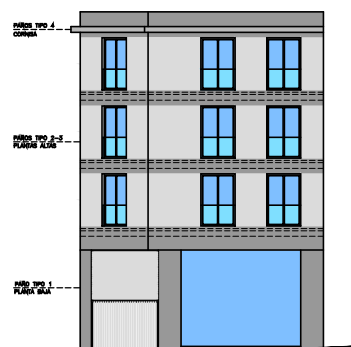

NIVEL -3

NIVEL -2

NIVEL 4

NIVEL -1

ALZADO INTERIOR A JOSEFA GARCÍA

ALZADO A RUA JOSEFA GARCÍA SEGRET

ALZADO A MANUEL VAZQUEZ GACHARRÓN

ALZADO A RUA ALEJANDRO PEREZ LUJAN

EDIFICIO DE 39 VIVIENDAS, 4 OFICINAS Y GARAJES
 SITUACION: RÚA RESTOLLAL, JOSEFA GARCÍA, A. PEREZ LUJIN...
 AYUNTAMIENTO DE SANTIAGO

PROMOTOR: O MERENDERO
 DO RESTOLLAL
 SOCIEDAD COOP. GALEGA

Escala 1/50