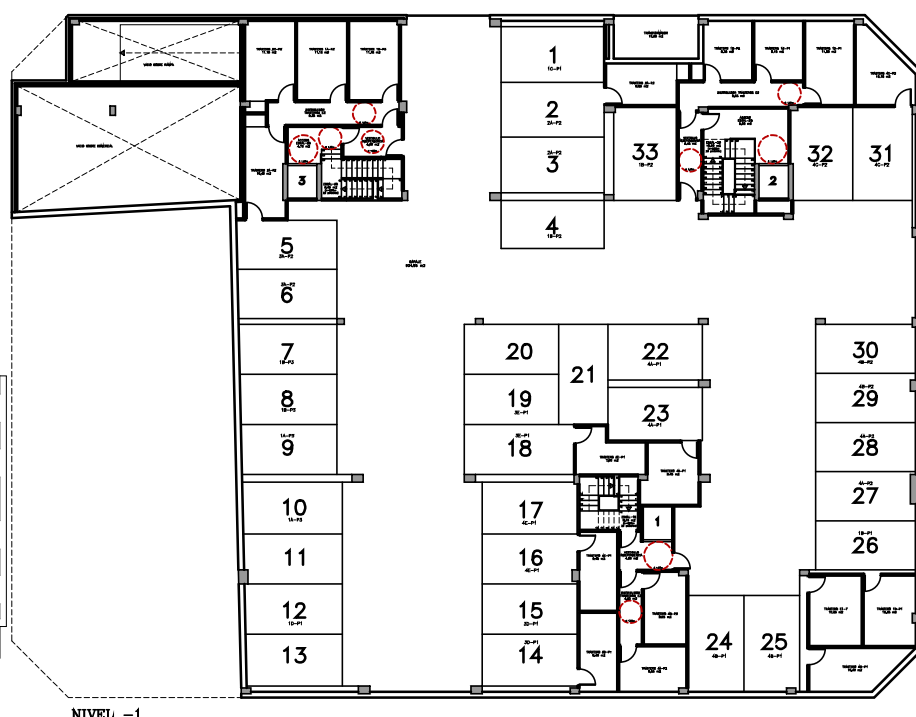

NIVEL -3

NIVEL -2

NIVEL 4

NIVEL -1

ALZADO INTERIOR A JOSEFA GARCÍA

ALZADO A RUA JOSEFA GARCÍA SEGRET

ALZADO A MANUEL VAZQUEZ GACHARRÓN

ALZADO A RUA ALEJANDRO PEREZ LUJAN

EDIFICIO DE 39 VIVIENDAS, 4 OFICINAS Y GARAJES
 SITUACION: RÚA RESTOLLAL, JOSEFA GARCÍA, A. PEREZ LUJIN...
 AYUNTAMIENTO DE SANTIAGO

PROMOTOR: O MERENDERO
 DO RESTOLLAL
 SOCIEDAD COOP. GALEGA

Escala 1/50

Ficha, nº	Vivienda	Trastero nº	Plaza garaje	Sup. Útil	Sup. Construida	Precio
	Nivel 4 Escalera 1_(Duplex-A)			67,85 M2	81,30 M2	