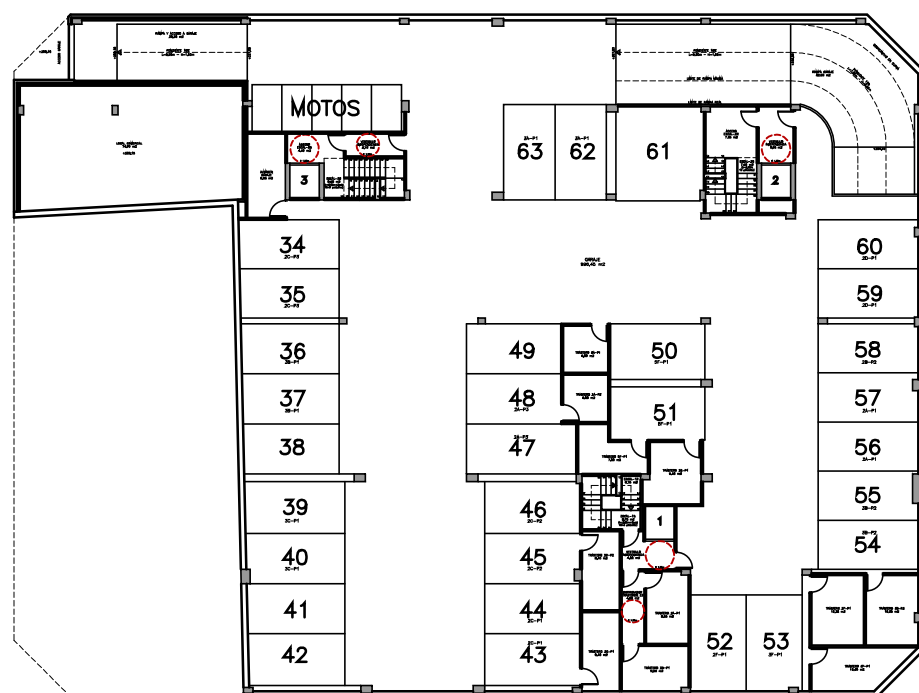

NIVEL -3

NIVEL -2

NIVEL 4

NIVEL -1

ALZADO INTERIOR A JOSEFA GARCÍA

ALZADO A RUA JOSEFA GARCÍA SEGRET

ALZADO A MANUEL VAZQUEZ GACHARRÓN

ALZADO A RUA ALEJANDRO PEREZ LUJAN

EDIFICIO DE 39 VIVIENDAS, 4 OFICINAS Y GARAJES
 SITUACION: RÚA RESTOLLAL, JOSEFA GARCÍA, A. PEREZ LUJIN...
 AYUNTAMIENTO DE SANTIAGO

PROMOTOR: O MERENDERO
 DO RESTOLLAL
 SOCIEDAD COOP. GALEGA

Escala 1/50

Ficha, nº	Vivienda	Trastero nº	Plaza garaje	Sup. Útil	Sup. Construida	Precio
	Nivel 4 Escalera 1_(Duplex-A)			67,85 M2	81,30 M2	