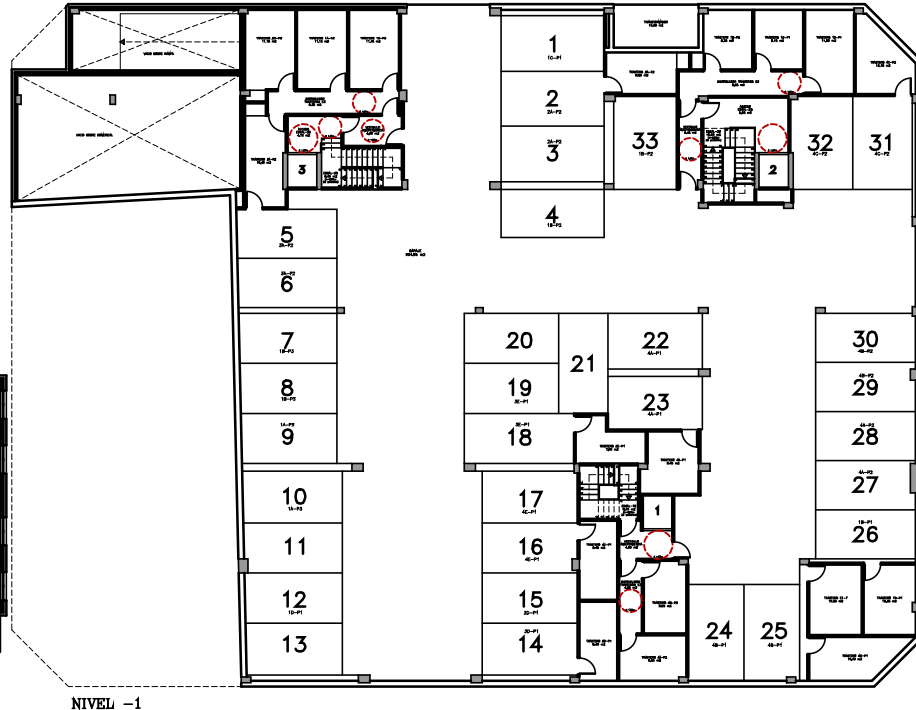

NIVEL -3

NIVEL -2

NIVEL 3

NIVEL -1

AIZADO A RUA DO RESTOLLAL

AIZADO A RUA JOSEFA GARCIA SEGRET

AIZADO A MANUEL VAZQUEZ CACHARRON

AIZADO INTERIOR RUA DO RESTOLLAL

EDIFICIO DE 39 VIVIENDAS, 4 OFICINAS Y GARAJES
 SITUACION: RUA RESTOLLAL, JOSEFA GARCIA, A. PEREZ LUJIN...
 AYUNTAMIENTO DE SANTIAGO

PROMOTOR: O MERENDERO
 DO RESTOLLAL
 SOCIEDAD COOP. GALEGA

Escala 1/50
Ficha, nº

Vivienda
Nivel 3
Escalera 1_(Duplex-E)

Trastero nº

Plaza garaje

Sup. Útil
70,25 M2

Sup. Construida
82,50 M2

Precio

Escala 1/50 Ficha, nº	Vivienda Nivel 3 Escalera 1_(Duplex-E)	Trastero nº	Plaza garaje	Sup. Útil 70,25 M2	Sup. Construida 82,50 M2	Precio