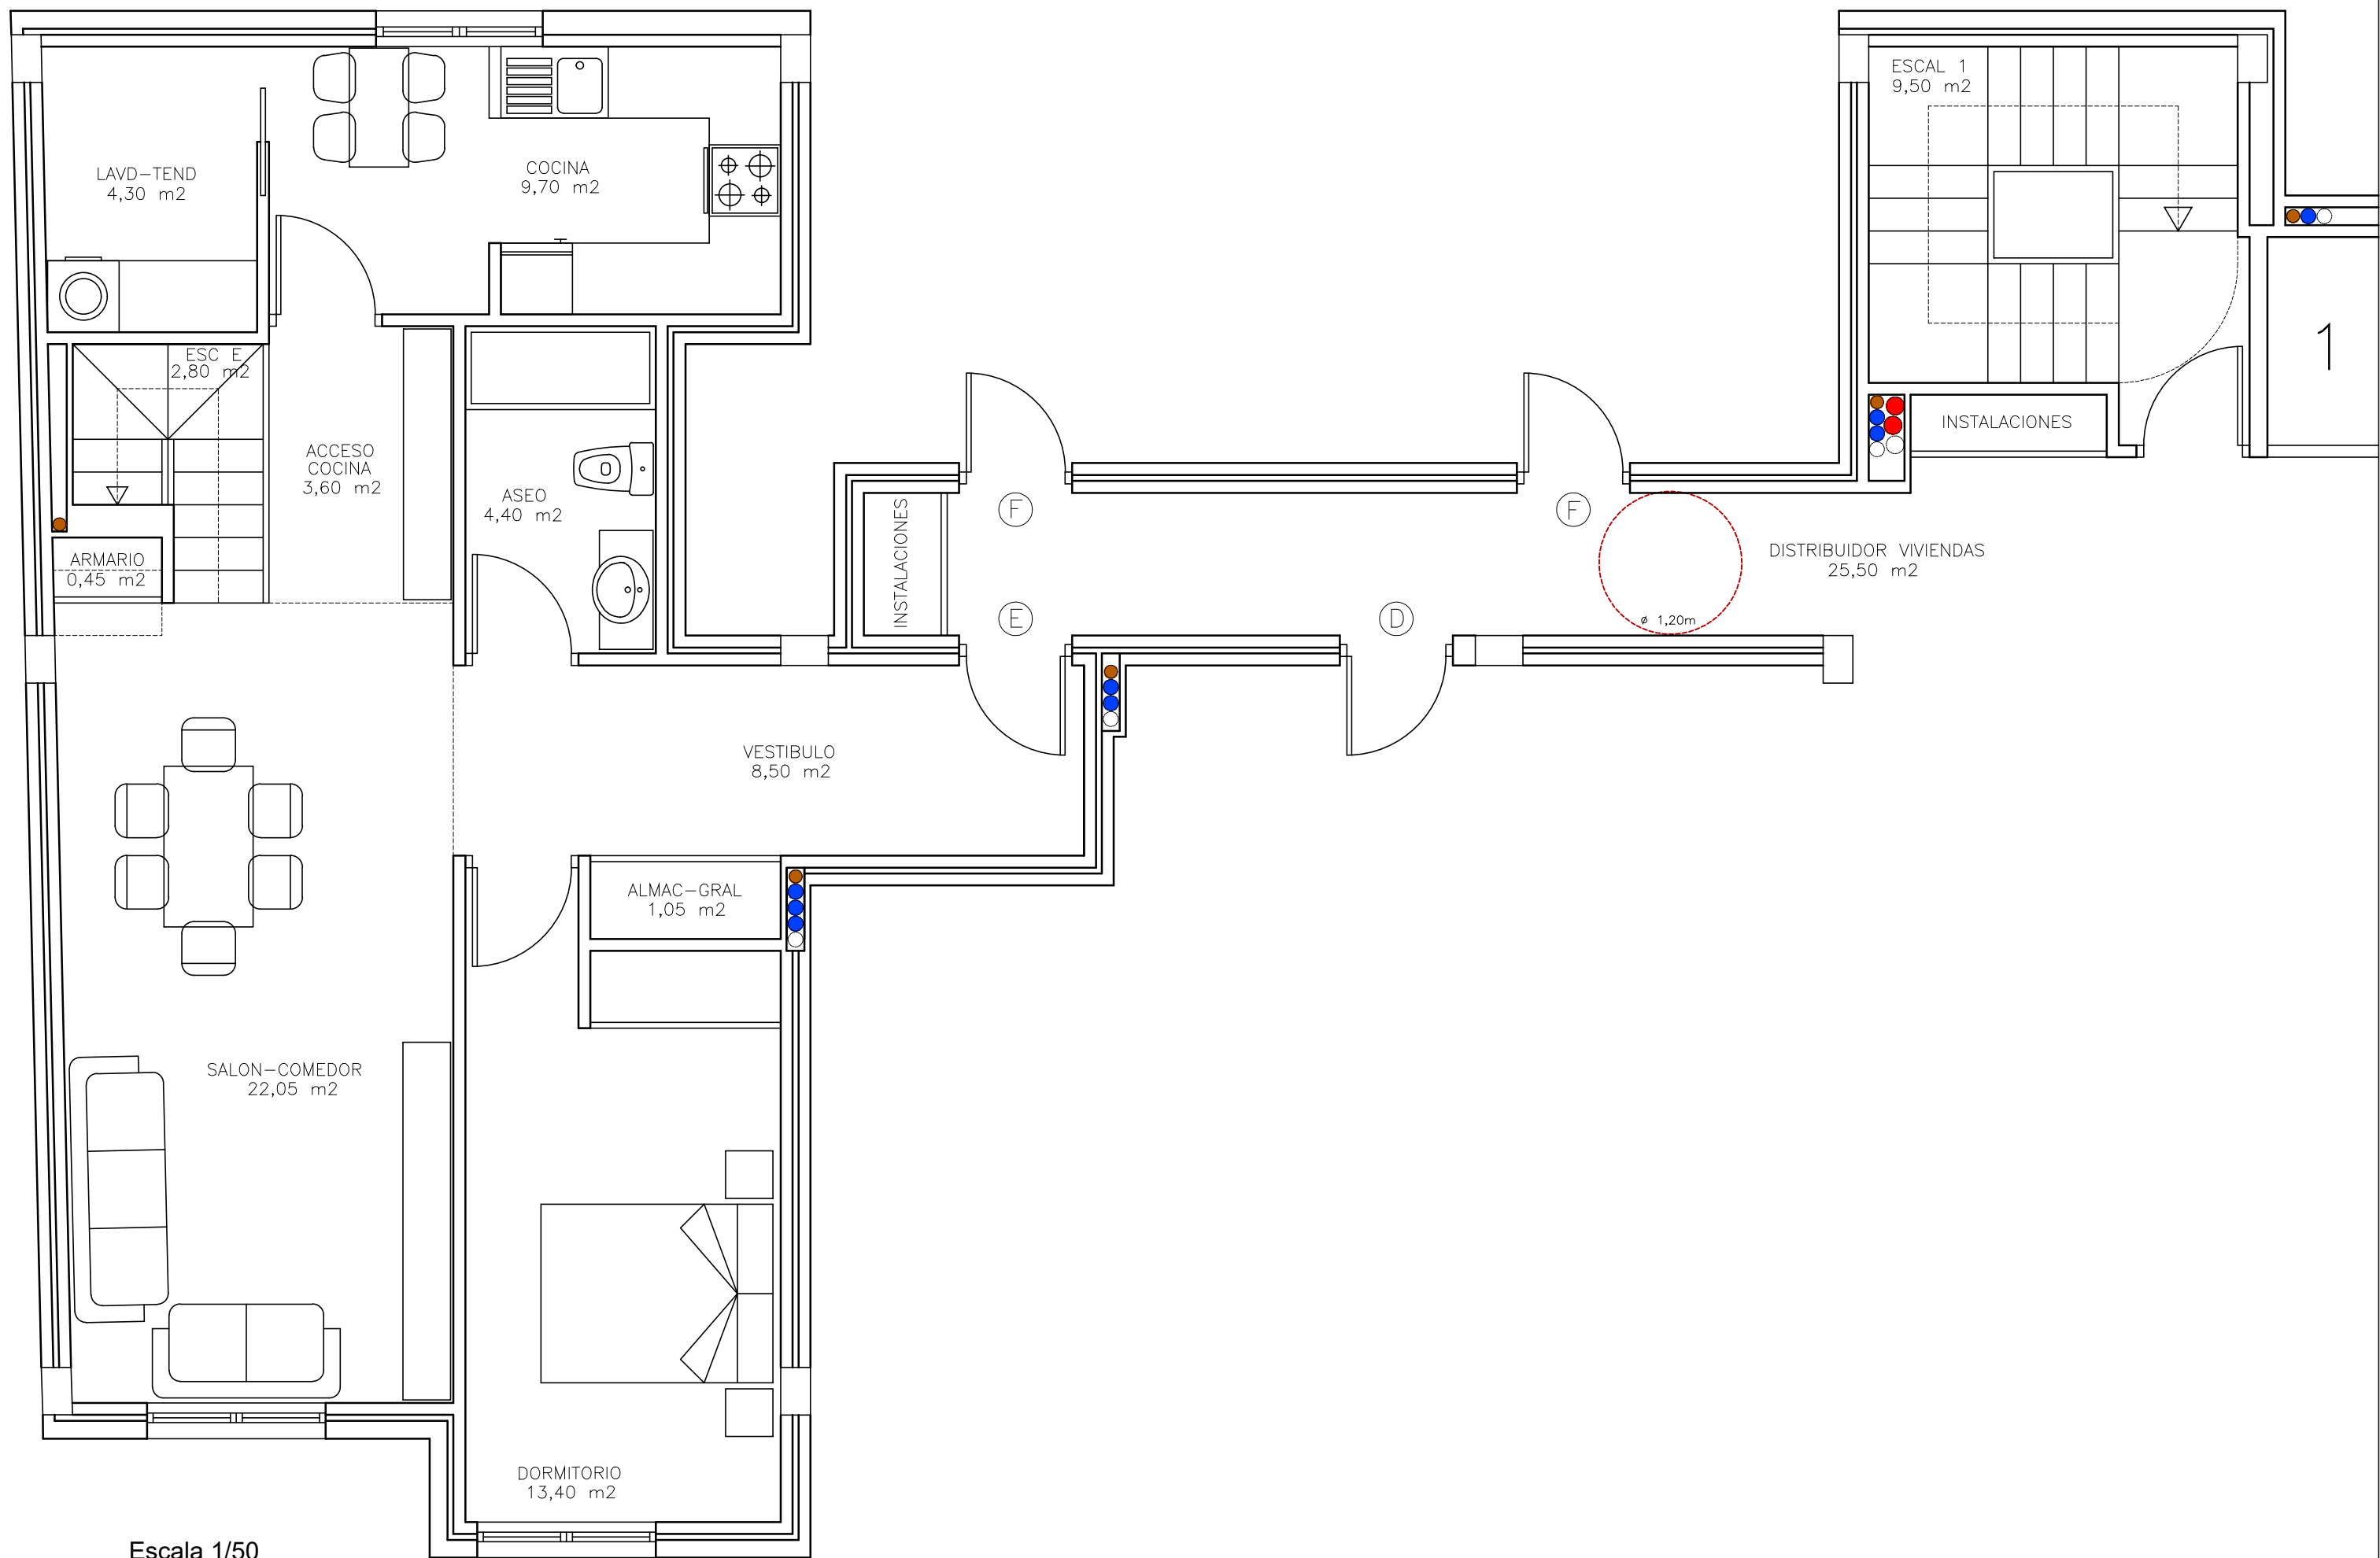

NIVEL -3

NIVEL -2

NIVEL 3

NIVEL -1

AIZADO A RUA DO RESTOLLAL

AIZADO A RUA JOSEFA GARCIA SEGRET

AIZADO A MANUEL VAZQUEZ CACHARRON

AIZADO INTERIOR RUA DO RESTOLLAL

EDIFICIO DE 39 VIVIENDAS, 4 OFICINAS Y GARAJES
 SITUACION: RUA RESTOLLAL, JOSEFA GARCIA, A. PEREZ LUJIN...
 AYUNTAMIENTO DE SANTIAGO

PROMOTOR: O MERENDERO
 DO RESTOLLAL
 SOCIEDAD COOP. GALEGA

Escala 1/50
Ficha, nº

Vivienda
Nivel 3
Escalera 1_(Duplex-E)

Trastero nº

Plaza garaje

Sup. Útil
70,25 M2

Sup. Construida
82,50 M2

Precio

Escala 1/50 Ficha, nº	Vivienda Nivel 3 Escalera 1_(Duplex-E)	Trastero nº	Plaza garaje	Sup. Útil 70,25 M2	Sup. Construida 82,50 M2	Precio