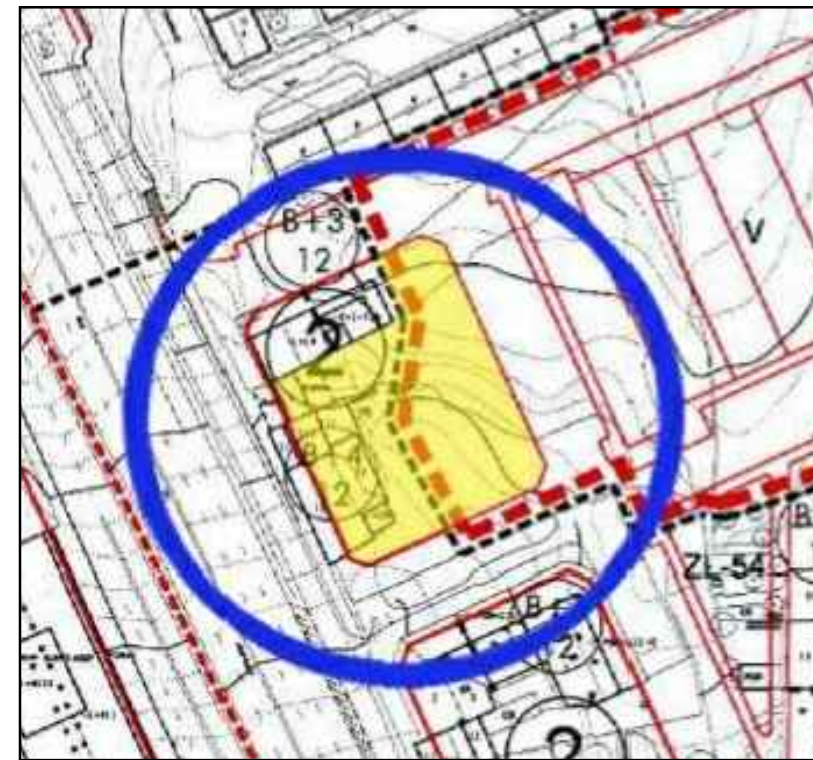

NIVEL -3

NIVEL -2

NIVEL 3

NIVEL -1

AIZADO A RUA DO RESTOLLAL

AIZADO A RUA JOSEFA GARCIA SEGRET

AIZADO A MANUEL VAZQUEZ CACHARRON

AIZADO INTERIOR RUA DO RESTOLLAL

EDIFICIO DE 39 VIVIENDAS, 4 OFICINAS Y GARAJES
 SITUACION: RUA RESTOLLAL, JOSEFA GARCIA, A. PEREZ LUJIN...
 AYUNTAMIENTO DE SANTIAGO

PROMOTOR: O MERENDERO
 DO RESTOLLAL
 SOCIEDAD COOP. GALEGA

Escala 1/50
Ficha, nº

Vivienda
Nivel 3
Escalera 1_(Duplex-E)

Trastero nº

Plaza garaje

Sup. Útil
70,25 M2

Sup. Construida
82,50 M2

Precio

Escala 1/50 Ficha, nº	Vivienda Nivel 3 Escalera 1_(Duplex-E)	Trastero nº	Plaza garaje	Sup. Útil 70,25 M2	Sup. Construida 82,50 M2	Precio