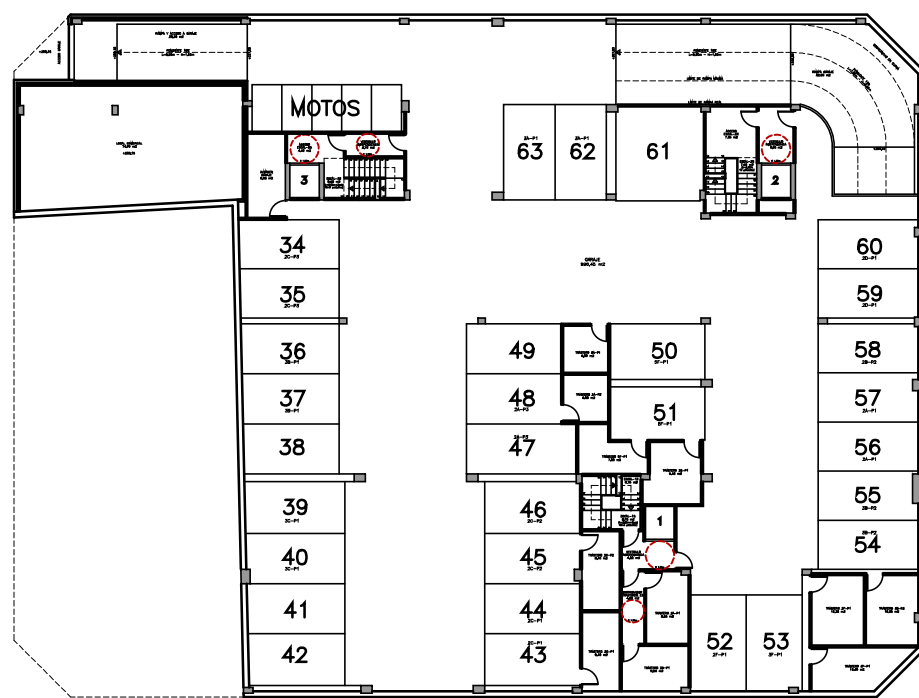

NIVEL -3

NIVEL -2

NIVEL 3

NIVEL -1

AIZADO A RUA DO RESTOLLAL

AIZADO A RUA JOSEFA GARCIA SEGRET

AIZADO A MANUEL VAZQUEZ CACHARRON

AIZADO INTERIOR RUA DO RESTOLLAL

EDIFICIO DE 39 VIVIENDAS, 4 OFICINAS Y GARAJES
 SITUACION: RUA RESTOLLAL, JOSEFA GARCIA, A. PEREZ LUJIN...
 AYUNTAMIENTO DE SANTIAGO

PROMOTOR: O MERENDERO
 DO RESTOLLAL
 SOCIEDAD COOP. GALEGA

Escala 1/50
Ficha, nº

Vivienda
Nivel 3
Escalera 1_(Duplex-E)

Trastero nº

Plaza garaje

Sup. Útil
70,25 M2

Sup. Construida
82,50 M2

Precio

Escala 1/50 Ficha, nº	Vivienda Nivel 3 Escalera 1_(Duplex-E)	Trastero nº	Plaza garaje	Sup. Útil 70,25 M2	Sup. Construida 82,50 M2	Precio