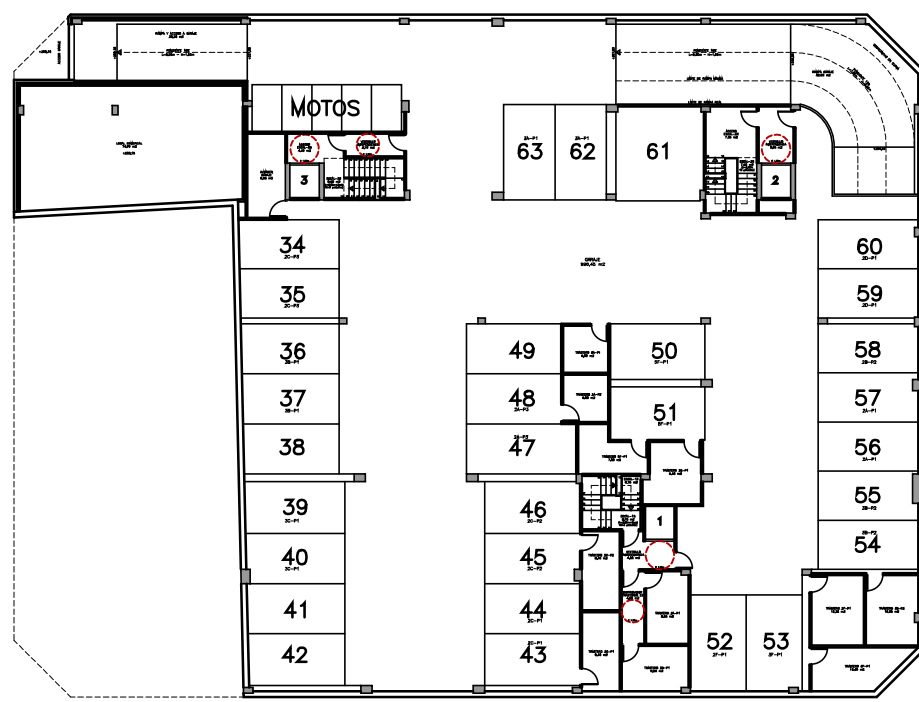

NIVEL -3

NIVEL -2

NIVEL 3

NIVEL -1

ALZADO INTERIOR A JOSEFA GARCÍA

ALZADO A RUA JOSEFA GARCÍA SEGRET

ALZADO A MANUEL VAZQUEZ GACHARRÓN

ALZADO A RUA ALEJANDRO PEREZ LUJAN

EDIFICIO DE 39 VIVIENDAS, 4 OFICINAS Y GARAJES  
 SITUACION: RÚA RESTOLLAL, JOSEFA GARCÍA, A. PEREZ LUJIN...  
 AYUNTAMIENTO DE SANTIAGO

PROMOTOR: O MERENDERO  
 DO RESTOLLAL  
 SOCIEDAD COOP. GALEGA

Escala 1/50

Ficha, nº	Vivienda	Trastero nº	Plaza garaje	Sup. Útil	Sup. Construida	Precio
	Nivel 3 Escalera 1_(A)			89,10 M2	101,70 M2	