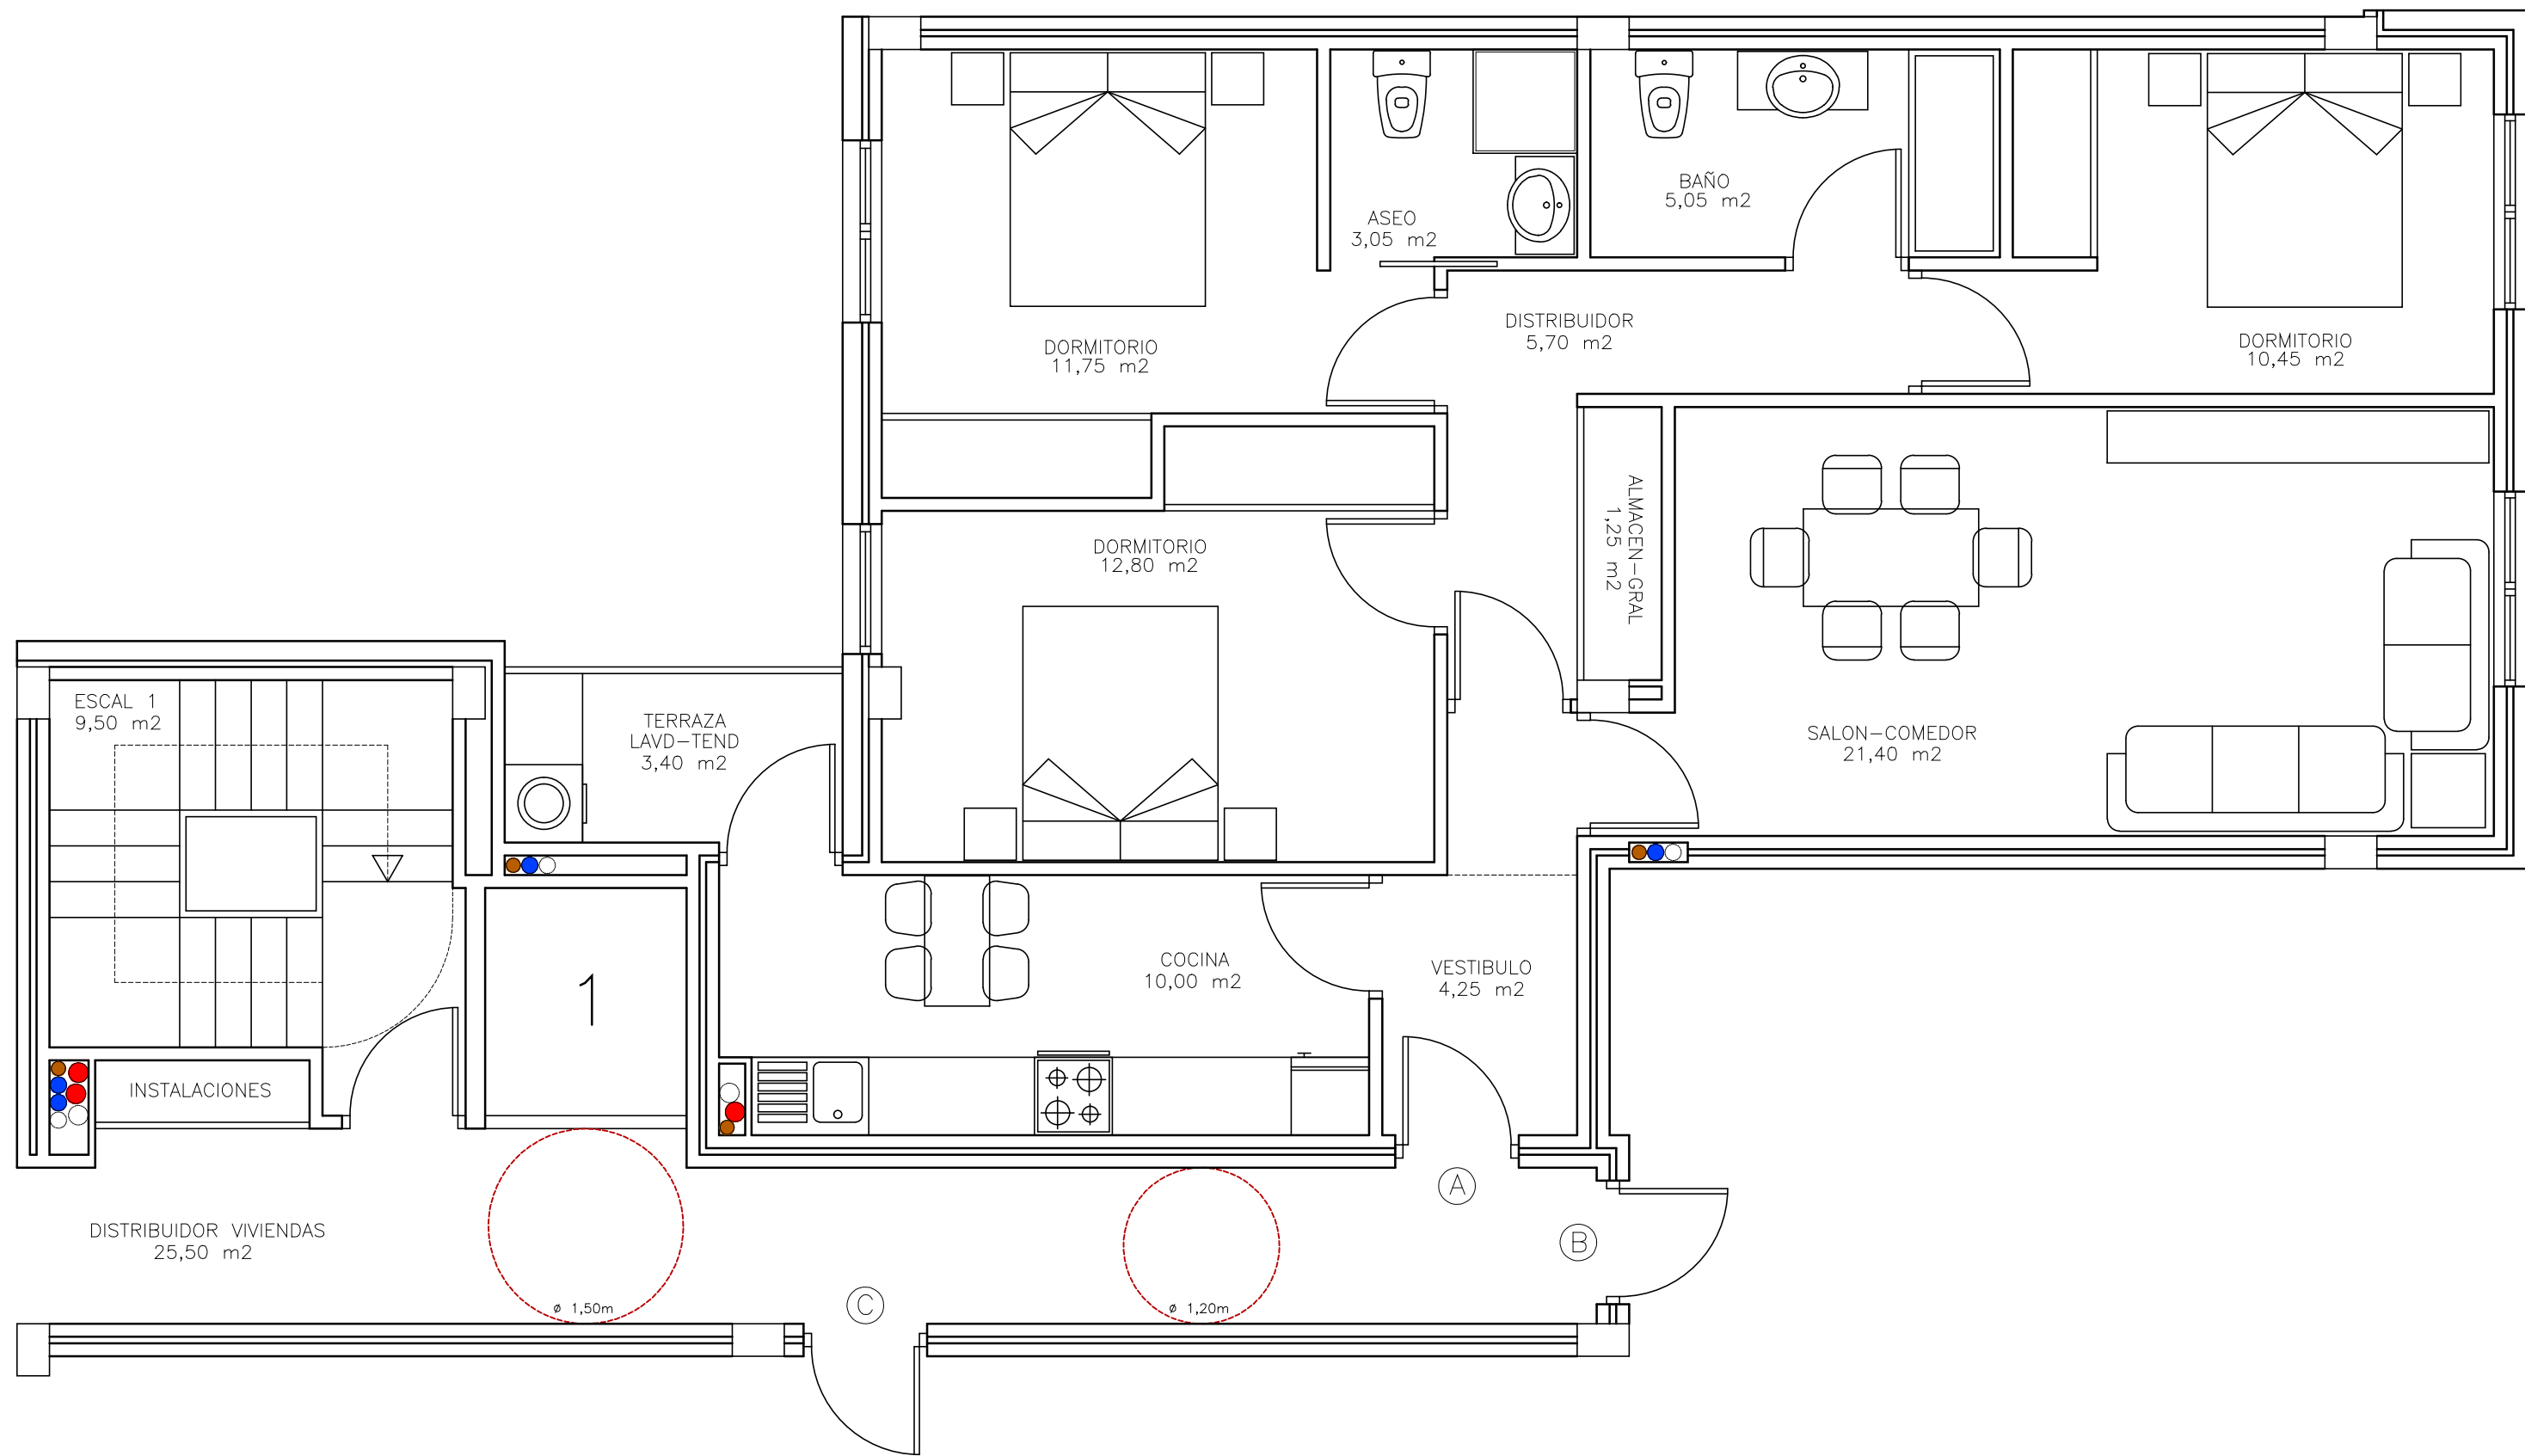

NIVEL -3

NIVEL -2

NIVEL 3

NIVEL -1

ALZADO INTERIOR A JOSEFA GARCÍA

ALZADO A RUA JOSEFA GARCÍA SEGRET

ALZADO A MANUEL VAZQUEZ GACHARRÓN

ALZADO A RUA ALEJANDRO PEREZ LUJAN

EDIFICIO DE 39 VIVIENDAS, 4 OFICINAS Y GARAJES  
 SITUACION: RÚA RESTOLLAL, JOSEFA GARCÍA, A. PEREZ LUJIN...  
 AYUNTAMIENTO DE SANTIAGO

PROMOTOR: O MERENDERO  
 DO RESTOLLAL  
 SOCIEDAD COOP. GALEGA

Escala 1/50

Ficha, nº	Vivienda	Trastero nº	Plaza garaje	Sup. Útil	Sup. Construida	Precio
	Nivel 3 Escalera 1_(A)			89,10 M2	101,70 M2	