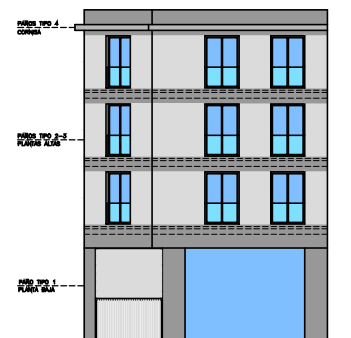

NIVEL -3

NIVEL -2

NIVEL 3

NIVEL -1

ALZADO INTERIOR A JOSEFA GARCÍA

ALZADO A RUA JOSEFA GARCÍA SEGRET

ALZADO A MANUEL VAZQUEZ GACHARRÓN

ALZADO A RUA ALEJANDRO PEREZ LUJAN

EDIFICIO DE 39 VIVIENDAS, 4 OFICINAS Y GARAJES  
 SITUACION: RÚA RESTOLLAL, JOSEFA GARCÍA, A. PEREZ LUJIN...  
 AYUNTAMIENTO DE SANTIAGO

PROMOTOR: O MERENDERO  
 DO RESTOLLAL  
 SOCIEDAD COOP. GALEGA

Escala 1/50