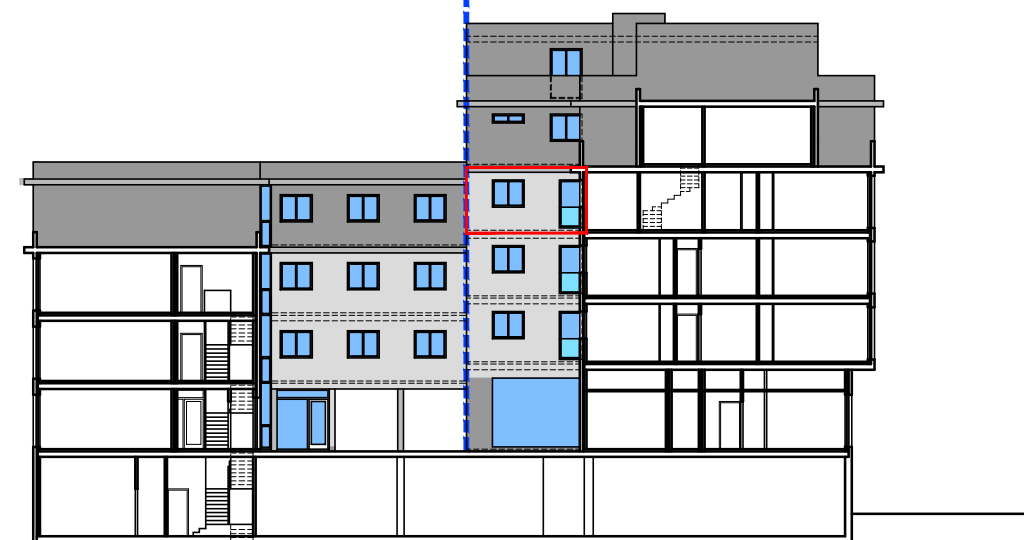

NIVEL -3

NIVEL -2

NIVEL 3

NIVEL -1

ALZADO INTERIOR A JOSEFA GARCÍA

ALZADO A RUA JOSEFA GARCÍA SEGRET

ALZADO A MANUEL VAZQUEZ GACHARRÓN

ALZADO A RUA ALEJANDRO PEREZ LUJAN

EDIFICIO DE 39 VIVIENDAS, 4 OFICINAS Y GARAJES  
 SITUACION: RÚA RESTOLLAL, JOSEFA GARCÍA, A. PEREZ LUJIN...  
 AYUNTAMIENTO DE SANTIAGO

PROMOTOR: O MERENDERO  
 DO RESTOLLAL  
 SOCIEDAD COOP. GALEGA

Escala 1/50

Ficha, nº	Vivienda	Trastero nº	Plaza garaje	Sup. Útil	Sup. Construida	Precio
	Nivel 3 Escalera 1_(A)			89,10 M2	101,70 M2	