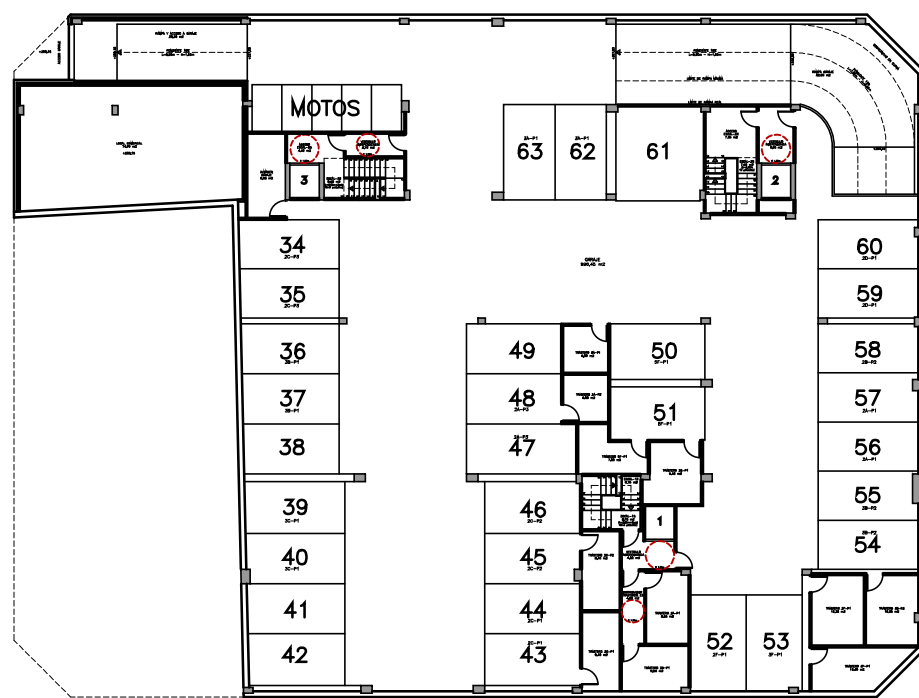

NIVEL -3

NIVEL -2

NIVEL 2

NIVEL -1

ALZADO INTERIOR A JOSEFA GARCÍA

ALZADO A RUA JOSEFA GARCÍA SEGRET

ALZADO A MANUEL VAZQUEZ CACHARRÓN

ALZADO A RUA ALEJANDRO PEREZ LUJAN

EDIFICIO DE 39 VIVIENDAS, 4 OFICINAS Y GARAJES
 SITUACION: RÚA RESTOLLAL, JOSEFA GARCÍA, A. PEREZ LUJIN...
 AYUNTAMIENTO DE SANTIAGO

PROMOTOR: O MERENDERO
 DO RESTOLLAL
 SOCIEDAD COOP. GALEGA

Escala 1/50

Ficha, nº	Vivienda	Trastero nº	Plaza garaje	Sup. Útil	Sup. Construida	Precio
	Nivel 2 Escalera 1_(A)			89,10 M2	101,70 M2	