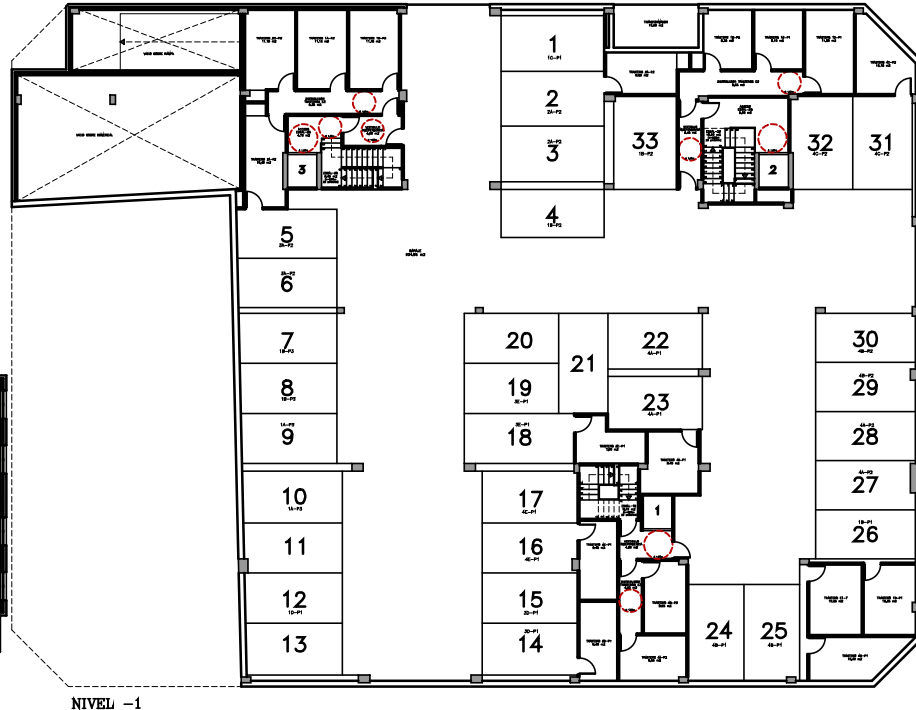

NIVEL -3

NIVEL -2

NIVEL 2

NIVEL -1

ALZADO INTERIOR A JOSEFA GARCÍA

ALZADO A RUA JOSEFA GARCÍA SEGRET

ALZADO A MANUEL VAZQUEZ CACHARRÓN

ALZADO A RUA ALEJANDRO PEREZ LUJAN

EDIFICIO DE 39 VIVIENDAS, 4 OFICINAS Y GARAJES
 SITUACION: RÚA RESTOLLAL, JOSEFA GARCÍA, A. PEREZ LUJIN...
 AYUNTAMIENTO DE SANTIAGO

PROMOTOR: O MERENDERO
 DO RESTOLLAL
 SOCIEDAD COOP. GALEGA

Escala 1/50

Ficha, nº	Vivienda	Trastero nº	Plaza garaje	Sup. Útil	Sup. Construida	Precio
	Nivel 2 Escalera 1_(A)			89,10 M2	101,70 M2	