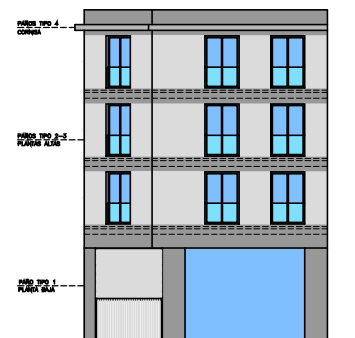

NIVEL -3

NIVEL -2

NIVEL 2

NIVEL -1

ALZADO INTERIOR A JOSEFA GARCÍA

ALZADO A RUA JOSEFA GARCÍA SEGRET

ALZADO A MANUEL VAZQUEZ CACHARRÓN

ALZADO A RUA ALEJANDRO PEREZ LUJAN

EDIFICIO DE 39 VIVIENDAS, 4 OFICINAS Y GARAJES
 SITUACION: RÚA RESTOLLAL, JOSEFA GARCÍA, A. PEREZ LUJIN...
 AYUNTAMIENTO DE SANTIAGO

PROMOTOR: O MERENDERO
 DO RESTOLLAL
 SOCIEDAD COOP. GALEGA

Escala 1/50