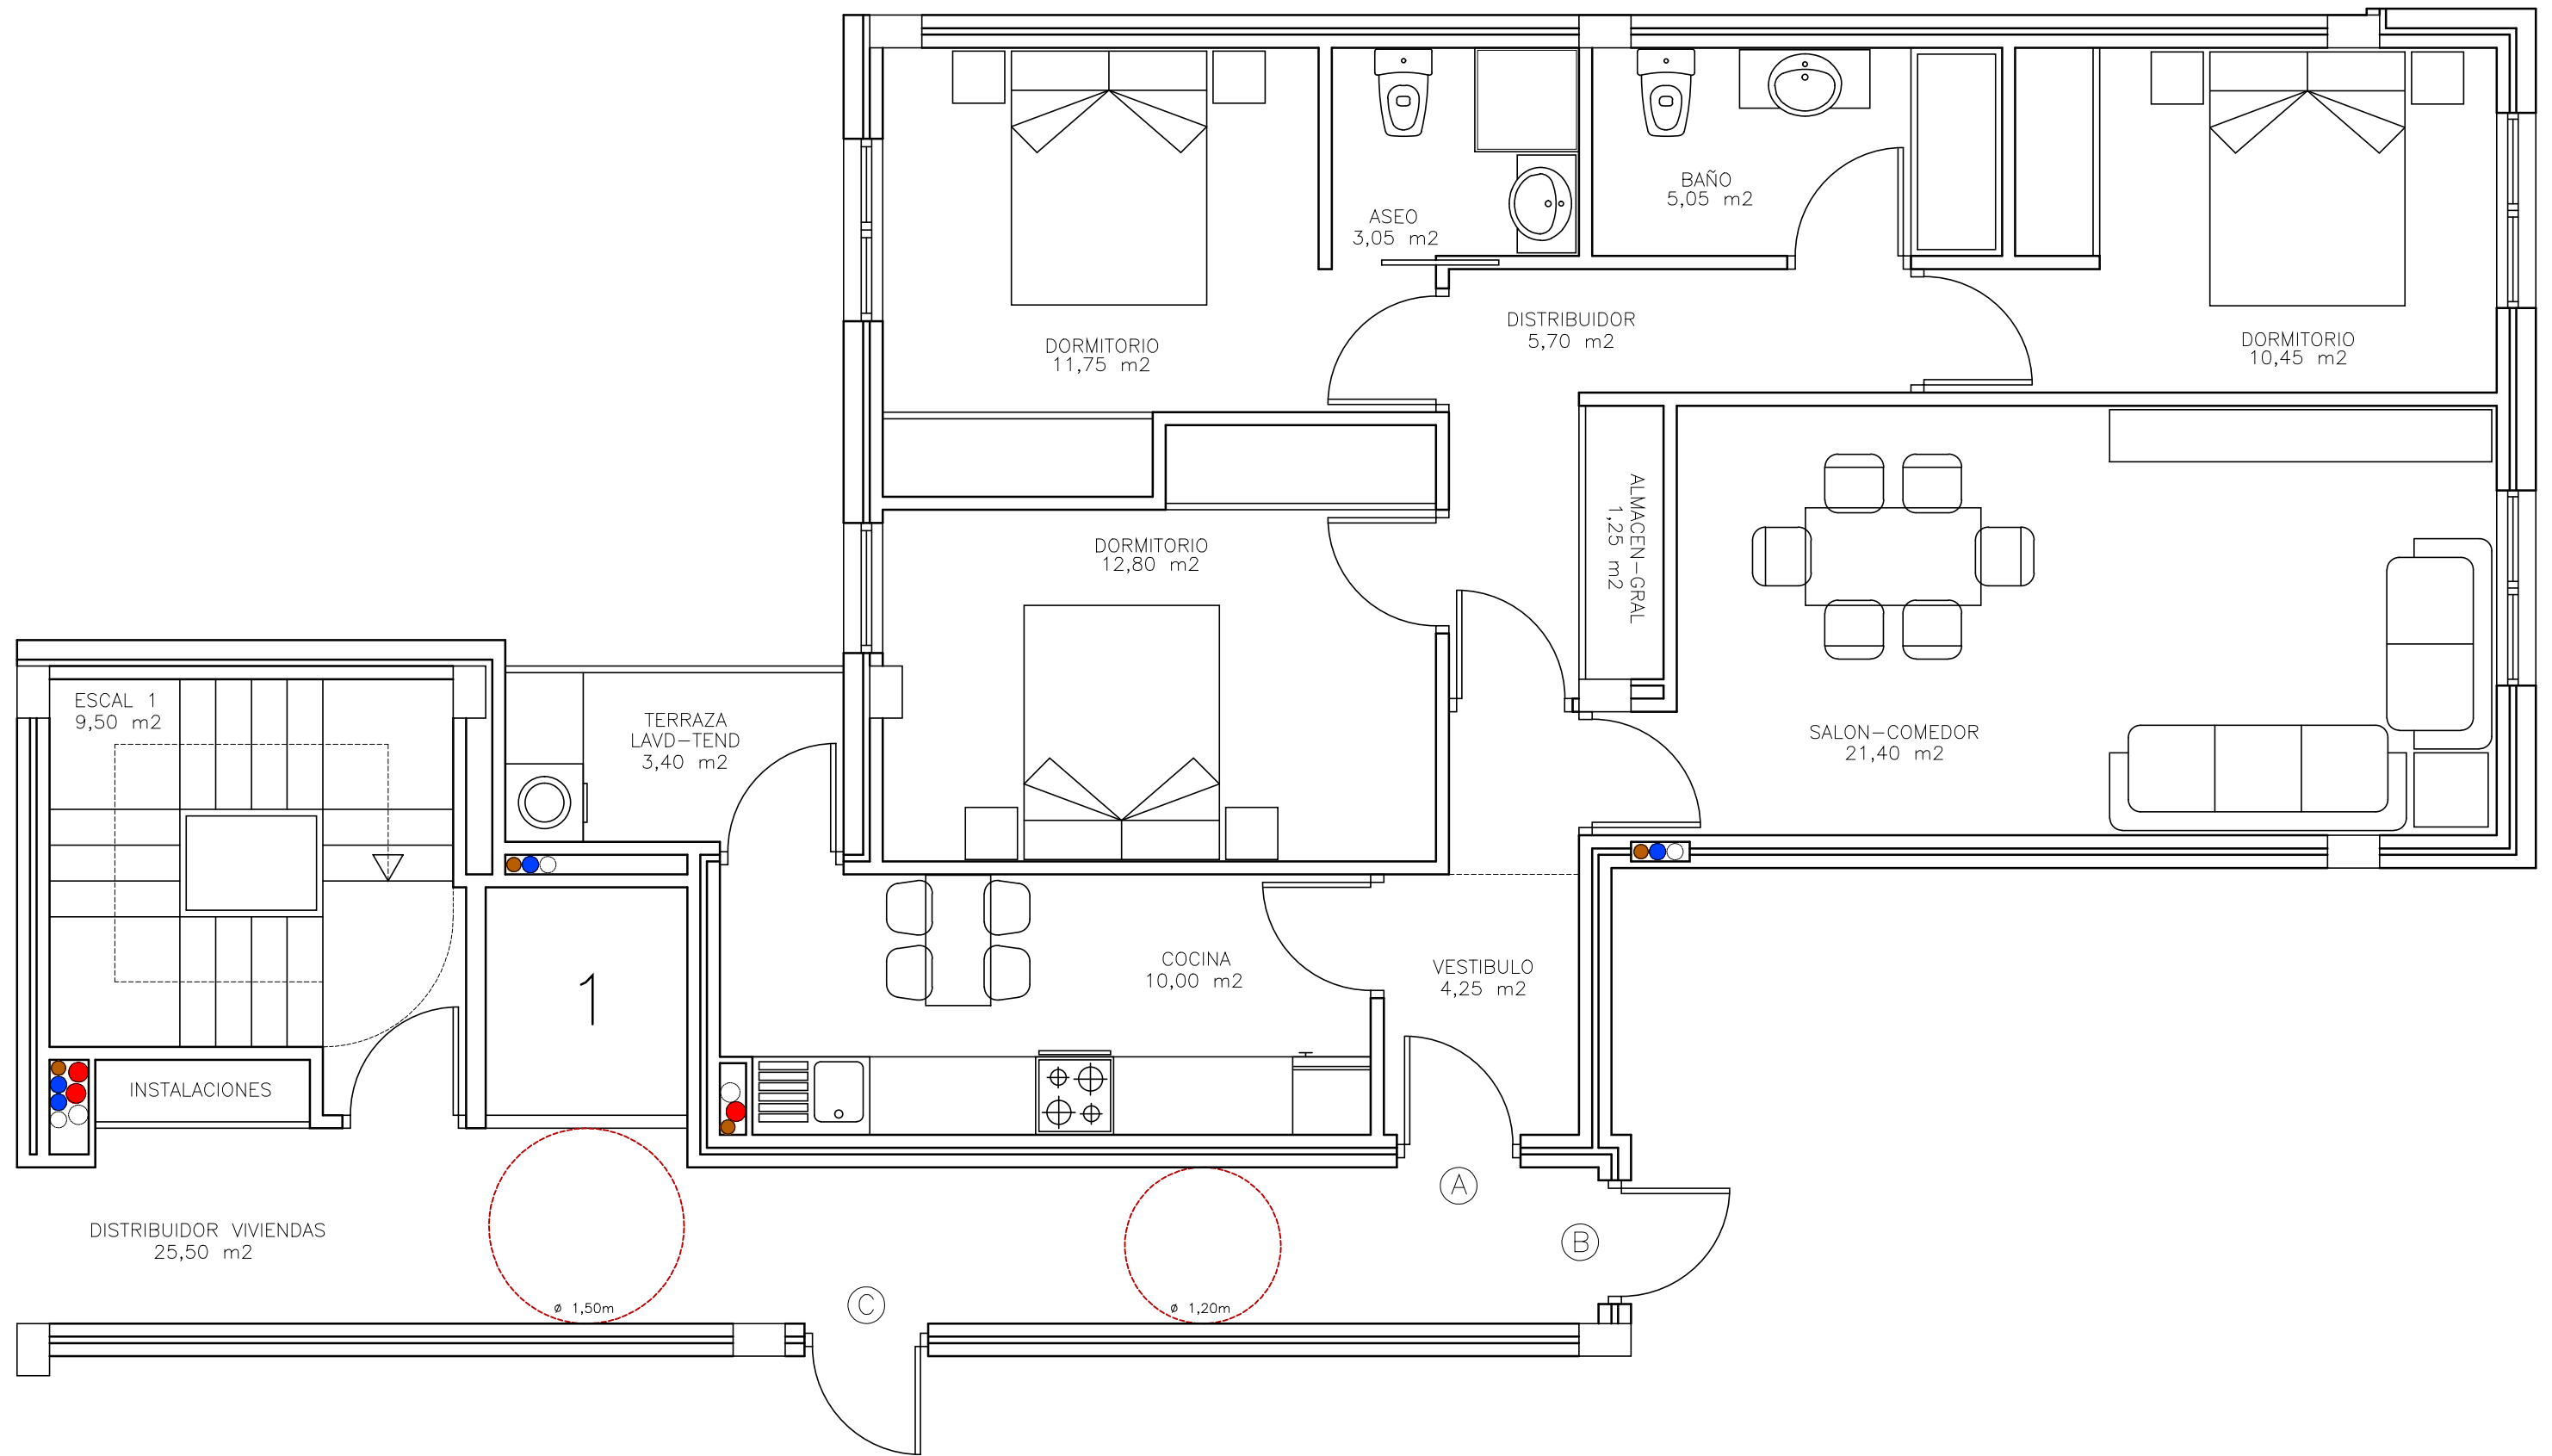

NIVEL -3

NIVEL -2

NIVEL 2

NIVEL -1

ALZADO INTERIOR A JOSEFA GARCÍA

ALZADO A RUA JOSEFA GARCÍA SEGRET

ALZADO A MANUEL VAZQUEZ CACHARRÓN

ALZADO A RUA ALEJANDRO PEREZ LUJAN

EDIFICIO DE 39 VIVIENDAS, 4 OFICINAS Y GARAJES
 SITUACION: RÚA RESTOLLAL, JOSEFA GARCÍA, A. PEREZ LUJIN...
 AYUNTAMIENTO DE SANTIAGO

PROMOTOR: O MERENDERO
 DO RESTOLLAL
 SOCIEDAD COOP. GALEGA

Escala 1/50

Ficha, nº	Vivienda	Trastero nº	Plaza garaje	Sup. Útil	Sup. Construida	Precio
	Nivel 2 Escalera 1_(A)			89,10 M2	101,70 M2	