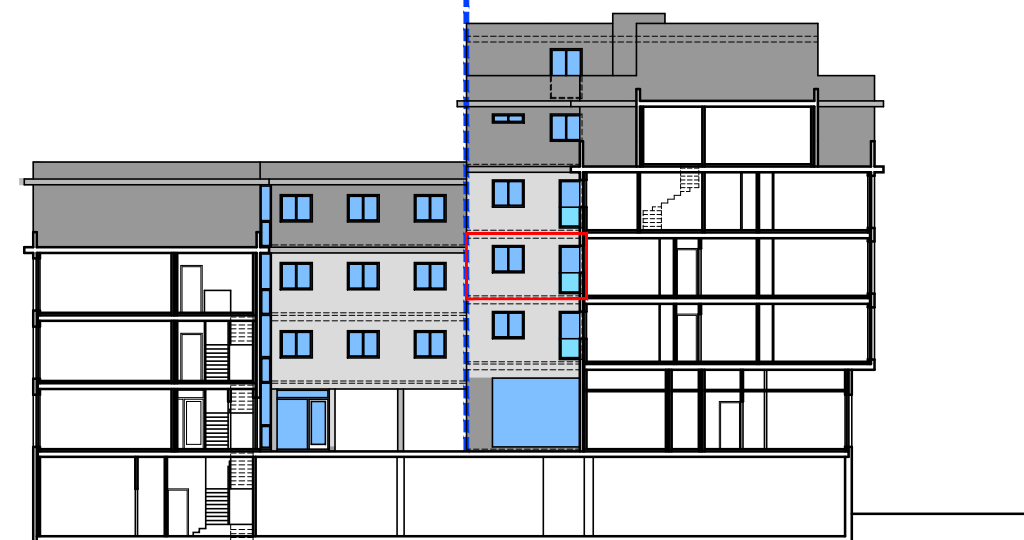

NIVEL -3

NIVEL -2

NIVEL 2

NIVEL -1

ALZADO INTERIOR A JOSEFA GARCÍA

ALZADO A RUA JOSEFA GARCÍA SEGRET

ALZADO A MANUEL VAZQUEZ CACHARRÓN

ALZADO A RUA ALEJANDRO PEREZ LUJAN

EDIFICIO DE 39 VIVIENDAS, 4 OFICINAS Y GARAJES
 SITUACION: RÚA RESTOLLAL, JOSEFA GARCÍA, A. PEREZ LUJIN...
 AYUNTAMIENTO DE SANTIAGO

PROMOTOR: O MERENDERO
 DO RESTOLLAL
 SOCIEDAD COOP. GALEGA

Escala 1/50

Ficha, nº	Vivienda	Trastero nº	Plaza garaje	Sup. Útil	Sup. Construida	Precio
	Nivel 2 Escalera 1_(A)			89,10 M2	101,70 M2	