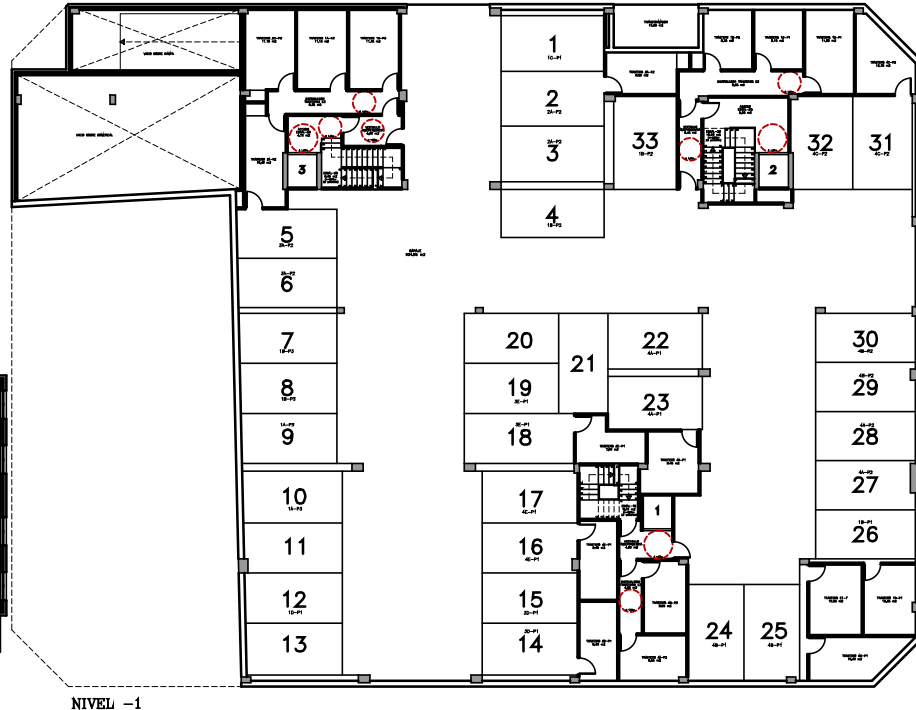

NIVEL -3

NIVEL -2

NIVEL 1

NIVEL -1

ALZADO INTERIOR A JOSEFA GARCIA

ALZADO A RUA JOSEFA GARCIA SEGRET

ALZADO A MANUEL VAZQUEZ GACHARRON

ALZADO A RUA ALEJANDRO PEREZ LUJIN

EDIFICIO DE 39 VIVIENDAS, 4 OFICINAS Y GARAJES
 SITUACION: RUA RESTOLLAL, JOSEFA GARCIA, A. PEREZ LUJIN...
 AYUNTAMIENTO DE SANTIAGO

PROMOTOR: O MERENDERO
 DO RESTOLLAL
 SOCIEDAD COOP. GALEGA

Escala 1/50

| Ficha, nº | Vivienda | Trastero nº | Plaza garaje | Sup. Útil | Sup. Construida | Precio |
|-----------|---------------------------|-------------|--------------|-----------|-----------------|--------|
| | Nivel 1 Escalera 1_(A) | | | 89,10 M2 | 101,70 M2 | |