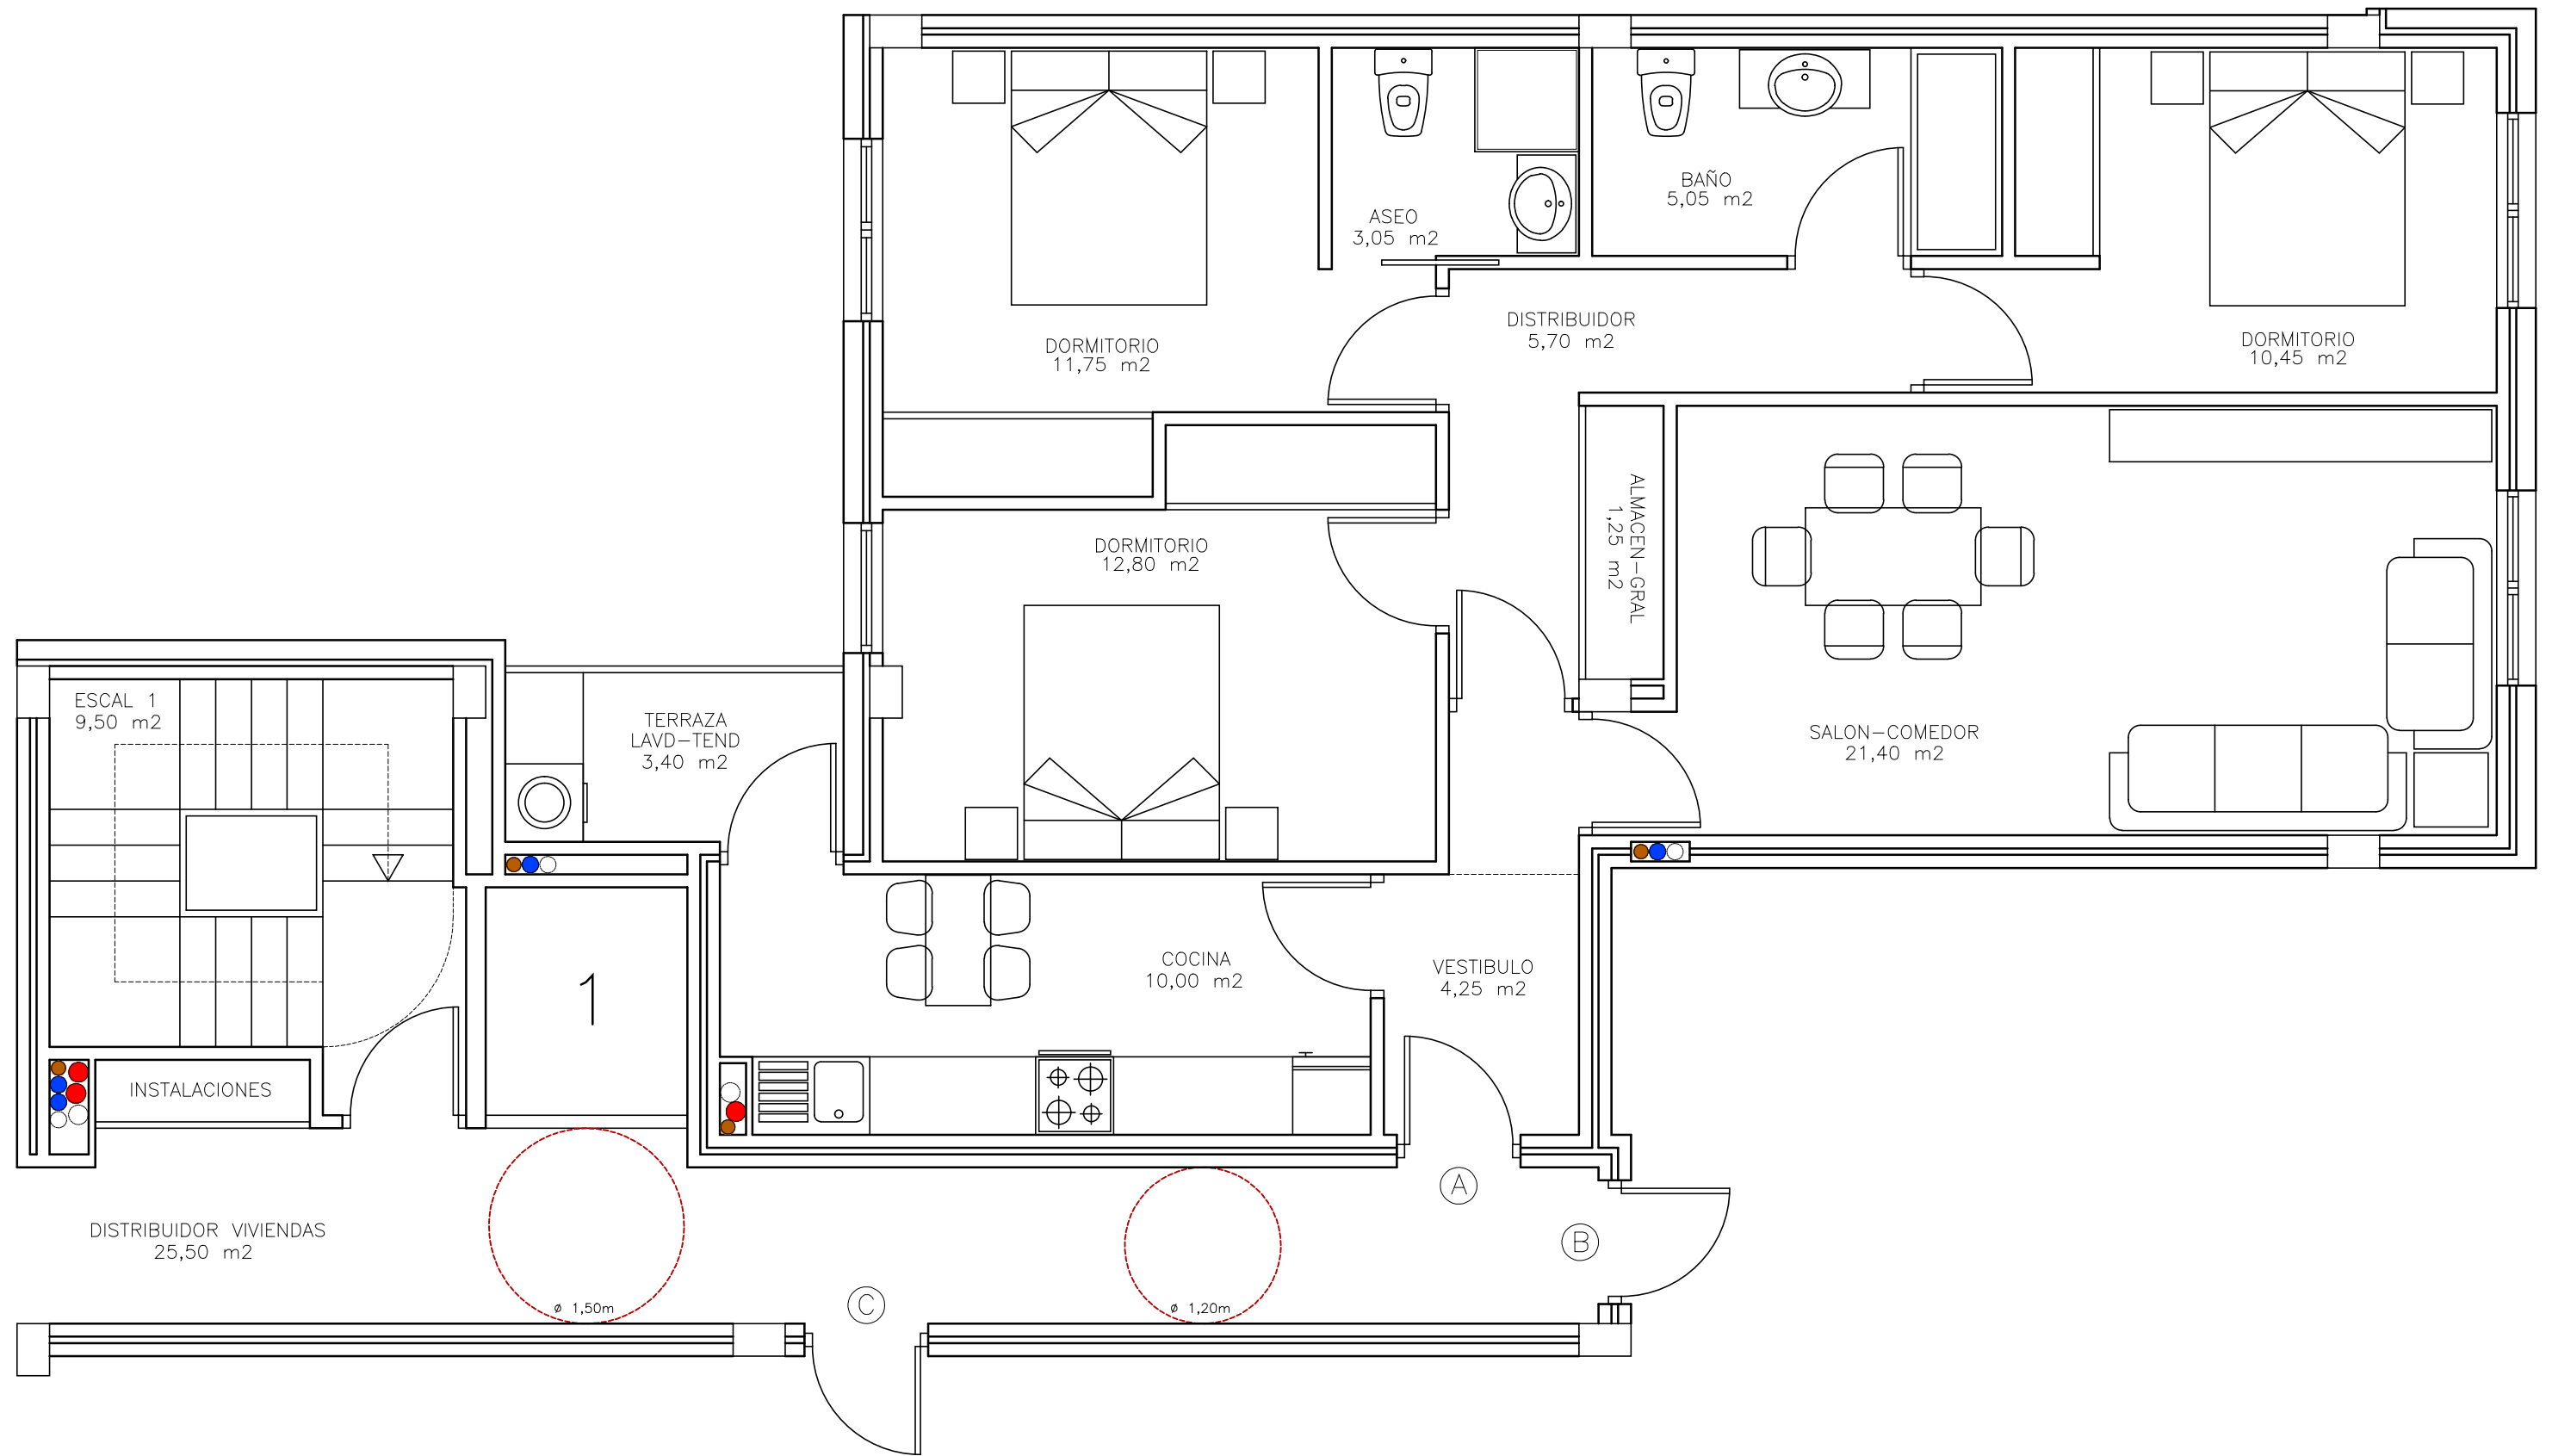

NIVEL -3

NIVEL -2

NIVEL 1

NIVEL -1

ALZADO INTERIOR A JOSEFA GARCIA

ALZADO A RUA JOSEFA GARCIA SEGRET

ALZADO A MANUEL VAZQUEZ GACHARRON

ALZADO A RUA ALEJANDRO PEREZ LUJIN

EDIFICIO DE 39 VIVIENDAS, 4 OFICINAS Y GARAJES
 SITUACION: RUA RESTOLLAL, JOSEFA GARCIA, A. PEREZ LUJIN...
 AYUNTAMIENTO DE SANTIAGO

PROMOTOR: O MERENDERO
 DO RESTOLLAL
 SOCIEDAD COOP. GALEGA

Escala 1/50

| Ficha, nº | Vivienda | Trastero nº | Plaza garaje | Sup. Útil | Sup. Construida | Precio |
|-----------|---------------------------|-------------|--------------|-----------|-----------------|--------|
| | Nivel 1 Escalera 1_(A) | | | 89,10 M2 | 101,70 M2 | |