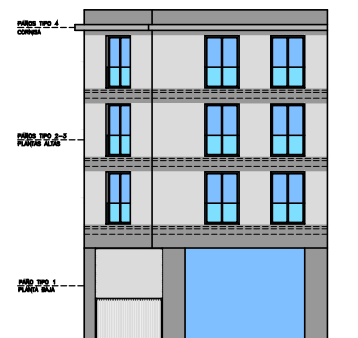

NIVEL -3

NIVEL -2

NIVEL 1

NIVEL -1

ALZADO INTERIOR A JOSEFA GARCIA

ALZADO A RUA JOSEFA GARCIA SEGRET

ALZADO A MANUEL VAZQUEZ GACHARRON

ALZADO A RUA ALEJANDRO PEREZ LUJIN

EDIFICIO DE 39 VIVIENDAS, 4 OFICINAS Y GARAJES
 SITUACION: RUA RESTOLLAL, JOSEFA GARCIA, A. PEREZ LUJIN...
 AYUNTAMIENTO DE SANTIAGO

PROMOTOR: O MERENDERO
 DO RESTOLLAL
 SOCIEDAD COOP. GALEGA

Escala 1/50