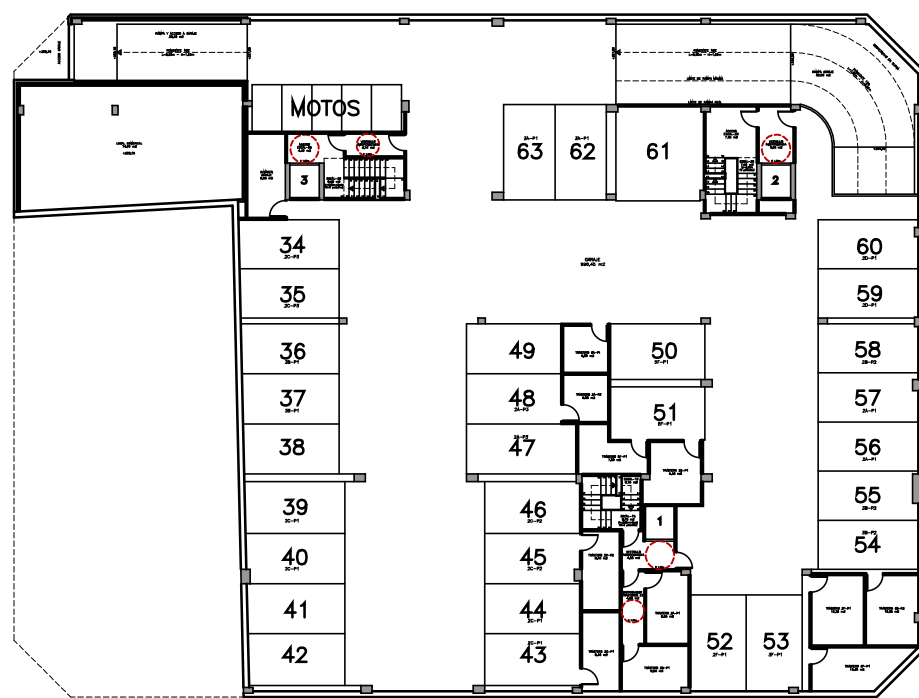

NIVEL -3

NIVEL -2

NIVEL 1

NIVEL -1

ALZADO INTERIOR A JOSEFA GARCIA

ALZADO A RUA JOSEFA GARCIA SEGRET

ALZADO A MANUEL VAZQUEZ GACHARRON

ALZADO A RUA ALEJANDRO PEREZ LUJIN

EDIFICIO DE 39 VIVIENDAS, 4 OFICINAS Y GARAJES
 SITUACION: RUA RESTOLLAL, JOSEFA GARCIA, A. PEREZ LUJIN...
 AYUNTAMIENTO DE SANTIAGO

PROMOTOR: O MERENDERO
 DO RESTOLLAL
 SOCIEDAD COOP. GALEGA

Escala 1/50

| Ficha, nº | Vivienda | Trastero nº | Plaza garaje | Sup. Útil | Sup. Construida | Precio |
|-----------|---------------------------|-------------|--------------|-----------|-----------------|--------|
| | Nivel 1 Escalera 1_(A) | | | 89,10 M2 | 101,70 M2 | |