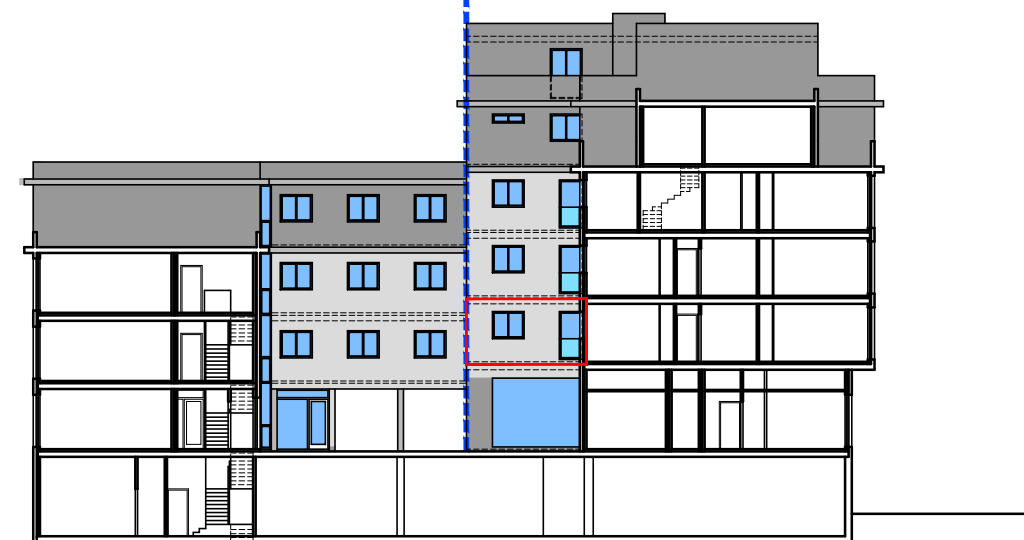

NIVEL -3

NIVEL -2

NIVEL 1

NIVEL -1

ALZADO INTERIOR A JOSEFA GARCIA

ALZADO A RUA JOSEFA GARCIA SEGRET

ALZADO A MANUEL VAZQUEZ GACHARRON

ALZADO A RUA ALEJANDRO PEREZ LUJIN

EDIFICIO DE 39 VIVIENDAS, 4 OFICINAS Y GARAJES
 SITUACION: RUA RESTOLLAL, JOSEFA GARCIA, A. PEREZ LUJIN...
 AYUNTAMIENTO DE SANTIAGO

PROMOTOR: O MERENDERO
 DO RESTOLLAL
 SOCIEDAD COOP. GALEGA

Escala 1/50