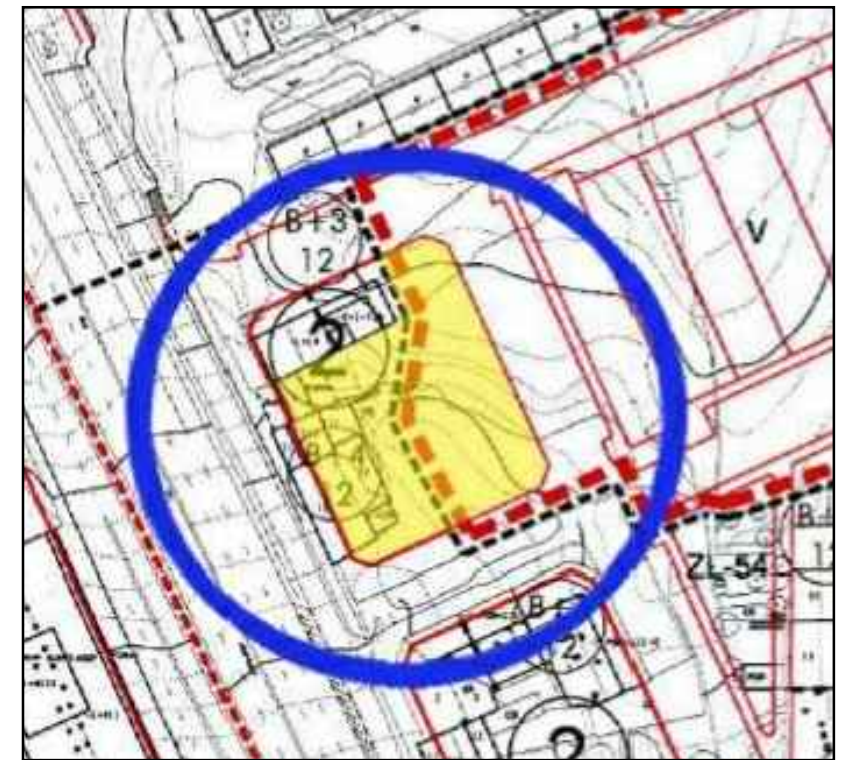

NIVEL -3

NIVEL -2

NIVEL 1

NIVEL -1

ALZADO INTERIOR A JOSEFA GARCIA

ALZADO A RUA JOSEFA GARCIA SEGRET

ALZADO A MANUEL VAZQUEZ GACHARRON

ALZADO A RUA ALEJANDRO PEREZ LUJIN

EDIFICIO DE 39 VIVIENDAS, 4 OFICINAS Y GARAJES
 SITUACION: RUA RESTOLLAL, JOSEFA GARCIA, A. PEREZ LUJIN...
 AYUNTAMIENTO DE SANTIAGO

PROMOTOR: O MERENDERO
 DO RESTOLLAL
 SOCIEDAD COOP. GALEGA

Escala 1/50